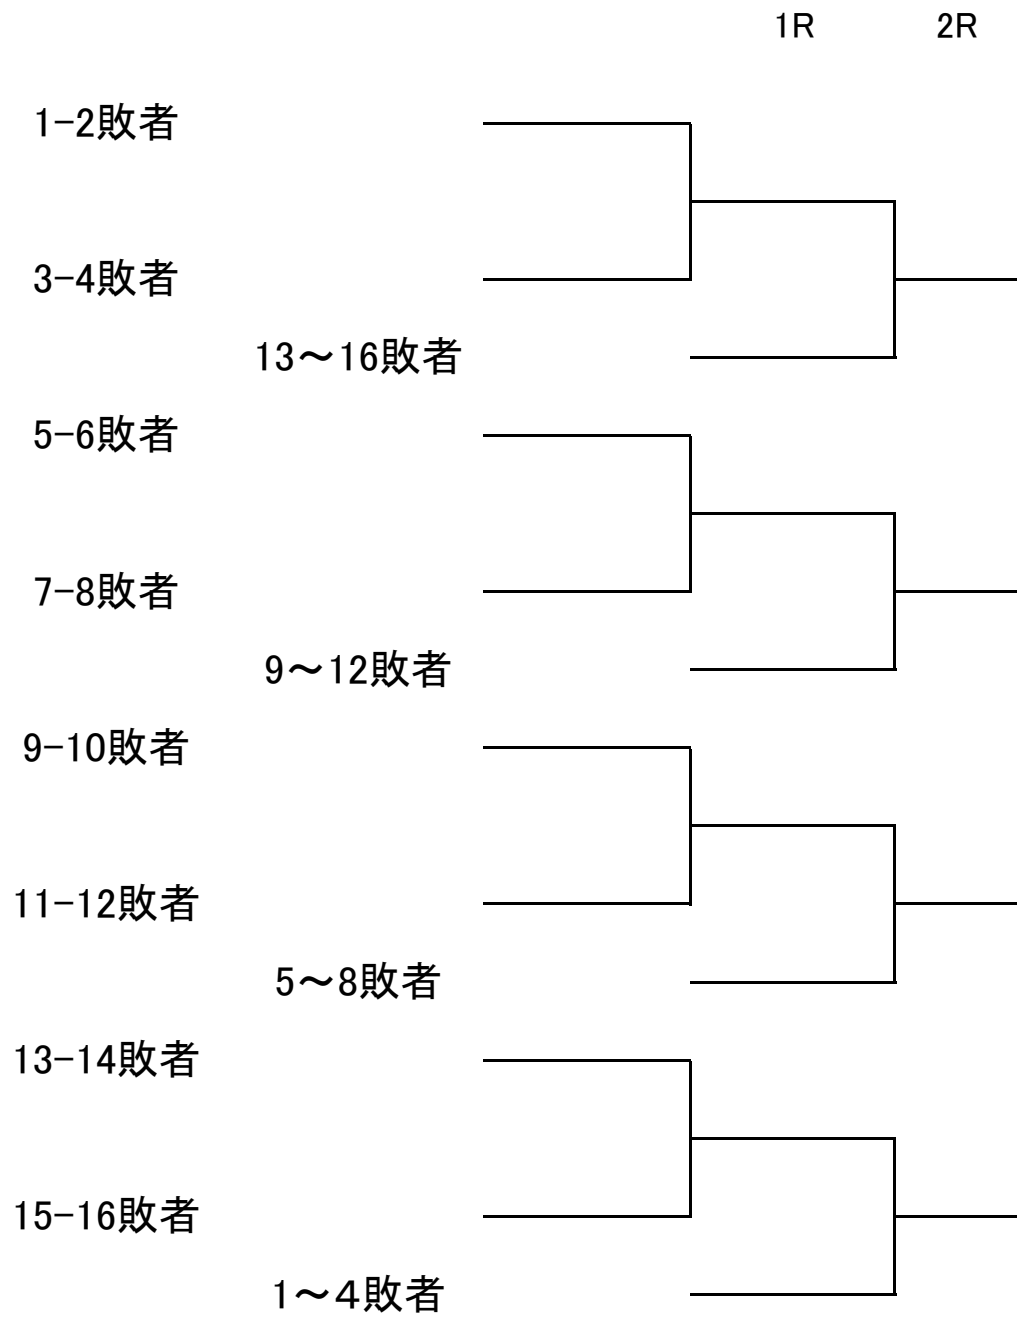

II 試合方法等

- ※ 原則として下記の通りに行います。
F及び第二代表決定戦(含む予備戦)は原則として3タイブレークセット。それ以外の試合は2ショートセット(3-3後タイブレーク)、ファイナルセット10Pタイブレークとします。
全試合ノーレットルールを採用します。
※天候状況により、試合方法の変更を行うことがあります。
- ※ プラクティスコートは8:05~8:55まで準備しております。本部の指示に従ってください。
なお、男子はNo. 11, 12、女子はNo. 13, 14コートを使用予定です。
- ※ 本大会はJTAテニスルールブック（最新版）に準じて行います。
- ※ その他は募集要項によりますが、レフェリーの指示に従い競技実施のこと。

◎ 各種目ともに初日以外は変更の可能性があるので、勝ち残った場合は必ず翌日の日程を確認下さい。

		6月27日	6月28日	備考
J O C	会場	《太田》	《太田》	原則として、11~14番コートを使用しますが、初日の午前 は7~10番コートも使用予定 です。
	日程	男女1R SA 9:10 <SFまで実施予定>	男女F・二決予備戦 SA 9:10	

- * 発信者（連絡先） 岩手県テニス協会強化普及委員会
<事務局>：高橋（Tel・Fax 019-646-7780）
<大会ディレクター>：小野寺俊博（盛岡白百合学園高校）（019-661-6330）

[ジュニア_JOC] 2026 JOC全日本選抜ジュニア岩手県予選
BS 18-本戦

Tennis Tournament Planner - jta.tournamentsoftware.com

	所属団体	Round 1	Quarterfinals	Semifinals	Final	勝者
1	岩手高等学校	森岩 岳琉 [1]	└──┬──	└──┬──	└──┬──	└──┬──
2	クレイルテニスアカデミー	本間 哲平				
3	岩手高等学校	平松 煌葵	└──┬──			
4	岩手高等学校	齊藤 蒼太				
5	岩手高等学校	穂元 大空 [4]	└──┬──			
6	盛岡第三高等学校	柵山 実輝				
7	盛岡第四高等学校	木村 康誠	└──┬──			
8	岩手中学校	中村 匠吾				
9	盛岡第三高等学校	長井 煌汰郎	└──┬──			
10	盛岡第一高等学校	大村 恒志朗				
11	岩手高等学校	原田 汎己	└──┬──			
12	岩手高等学校	森岩 大和 [3]				
13	盛岡第一高等学校	田村 大輝	└──┬──			
14	岩手高等学校	赤間 心太郎				
15	花巻北高等学校	熊谷 拓音	└──┬──			
16	クレイルテニスアカデミー	菅原 奏史 [2]				

ALT 岩手高等学校 杉村 想

第二代表決定戦

[ジュニア_JOC] 2026 JOC全日本選抜ジュニア岩手県予選
BS 18-コンソレーション

[ジュニア_JOC] 2026 JOC全日本選抜ジュニア岩手県予選
GS 18-本戦

Tennis Tournament Planner - jta.tournamentsoftware.com

	所属団体	Round 1	Quarterfinals	Semifinals	Final	勝者
1	盛岡白百合学園高等学校	褒岩 那愛 [1]				
2		Bye 1				
3	花巻北高等学校	坂本 美來				
4	盛岡白百合学園高等学校	千葉 小姫				
5	盛岡白百合学園高等学校	高橋 ひかり [3]				
6		Bye 3				
7	花巻北高等学校	飛塚 虹春				
8	TOY'S Tennis Lab	高橋 星愛				
9	盛岡白百合学園高等学校	北館 彩希				
10	盛岡中央高等学校	伊藤 希楽				
11	盛岡第三高等学校	高橋 菜々美				
12	花巻北高等学校	川村 紗慧 [4]				
13	盛岡工業高等学校	高橋 夢来				
14	盛岡第一高等学校	中嶋 理菜子				
15		Bye 2				
16	TOY'S Tennis Lab	大村 和花子 [2]				