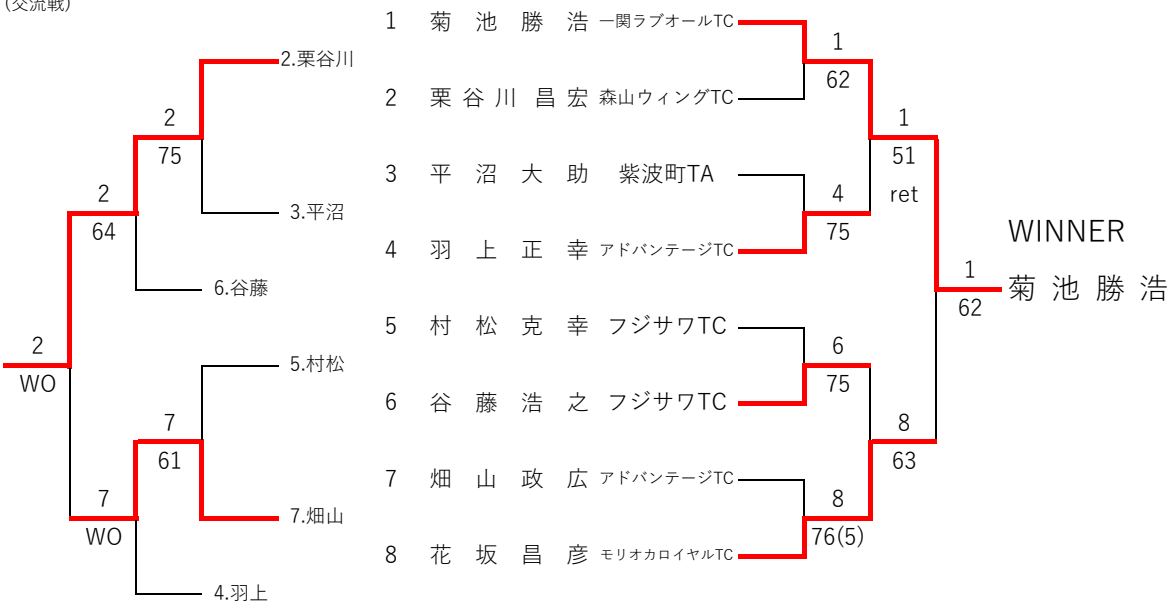

<45歳以上男子シングルス>

フィードインコンソレーション

メインドロー

3R 2R 1R

1R SF F

(交流戦)

<55歳以上男子シングルス>

フィードインコンソレーション

3R 2R 1R

(交流戦)

メインドロウ

1R SF F

<65歳以上男子シングルス>

フィードインコンソレーション
3R 2R 1R

メインドロー
1R SF F