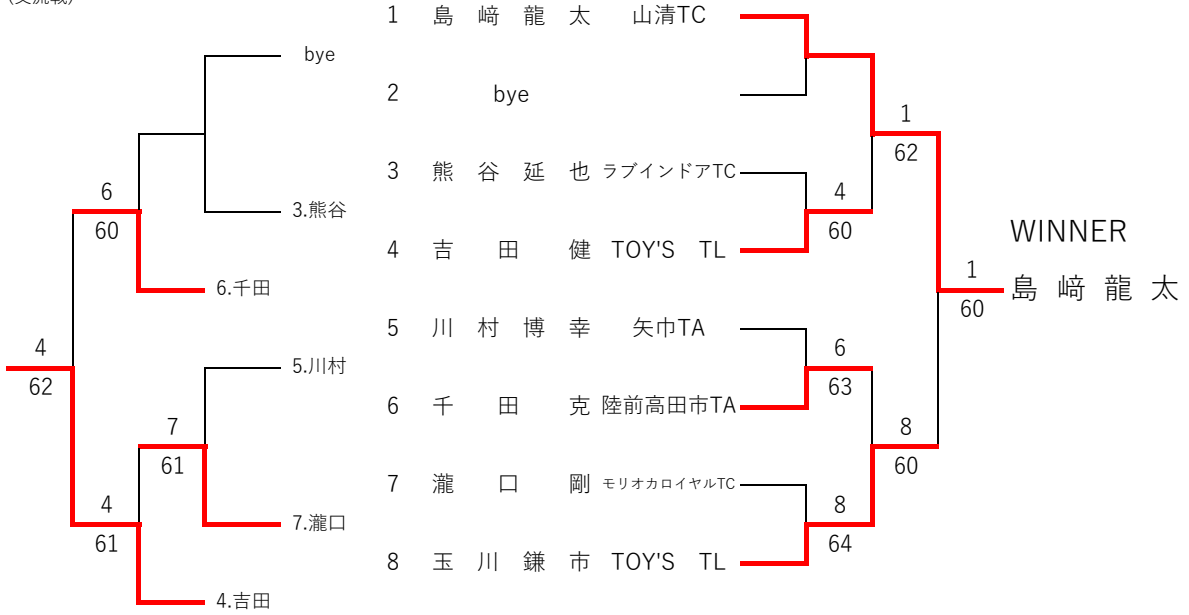

<45歳以上男子シングルス>

フィードインコンソレーション

メインドロー

3R 2R 1R

1R SF F

(交流戦)

<55歳以上男子シングルス>

フィードインコンソレーション

3R 2R 1R

(交流戦)

メインドロウ

1R SF F

<65歳以上男子シングルス>

フィードインコンソレーション
3R 2R 1R

メインドロー
1R SF F