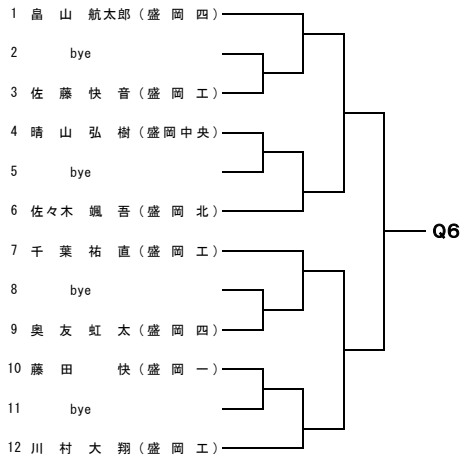

[ジュニア_D] 第21回岩手県民テニス大会(少年の部) 男子シングルス<予選>

[ジュニア_D] 第21回岩手県民テニス大会 (少年の部)

GS-本戦

Tennis Tournament Planner - jta.tournamentsoftware.com

	所属団体	Round 1	Quarterfinals	Semifinals	Final	勝者
1	花巻北	川村紗慧				
2		Q1	A			
3		Q2				
4	白百合	千葉小姫				
5	盛岡一	中嶋理菜子				
6		Q3	B			
7		Q4				
8	花巻北	坂本美来				
9	盛岡中央	伊藤希楽				
10		Q5	C			
11		Q6				
12	花巻北	飛塚虹春				
13	盛岡工	高橋夢来				
14		Q7	D			
15		Q8				
16	白百合	北舘彩希