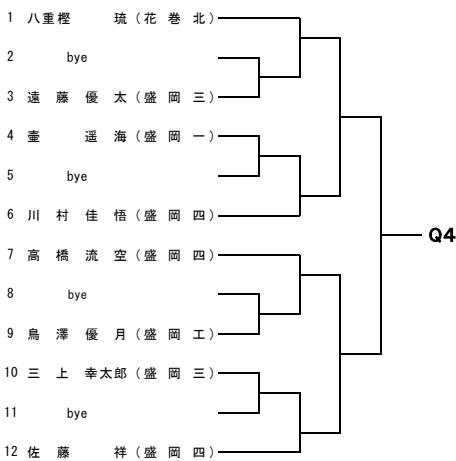

[ジュニア_D] 第21回岩手県民テニス大会(少年の部) 男子シングルス<予選>

[ジュニア_D] 第21回岩手県民テニス大会 (少年の部)

GS-本戦

Tennis Tournament Planner - jta.tournamentsoftware.com

	所属団体	Round 1	Quarterfinals	Semifinals	Final	勝者
1	花巻北	川村紗慧				
2		Q1	A			
3		Q2				
4	白百合	千葉小姫				
5	盛岡一	中嶋理菜子				
6		Q3	B			
7		Q4				
8	花巻北	坂本美来				
9	盛岡中央	伊藤希楽				
10		Q5	C			
11		Q6				
12	花巻北	飛塚虹春				
13	盛岡工	高橋夢来				
14		Q7	D			
15		Q8				
16	白百合	北舘彩希