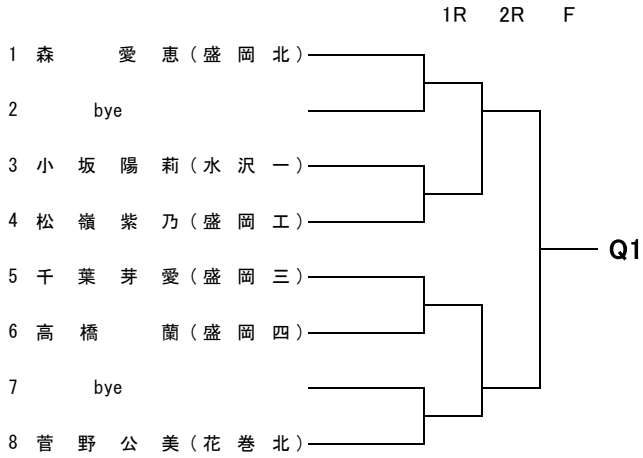

第21回岩手県民テニス大会(少年の部) 女子シングルス<予選>

[ジュニア_D] 第21回岩手県民テニス大会（少年の部）

BD-本戦

Tennis Tournament Planner - jta.tournamentsoftware.com

	所属団体	Quarterfinals	Semifinals	Final	勝者
1	岩手 岩手	種元大空 平松煌葵			
2		Q1			
3	岩手 岩手	原田汎己 杉村想			
4		Q2			
5		Q3			
6	盛岡一 盛岡一	大村恒志朗 田村大輝			
7		Q4			
8	岩手 岩手	森岩大和 赤間心太郎			

順位決定戦 <3位・4位>