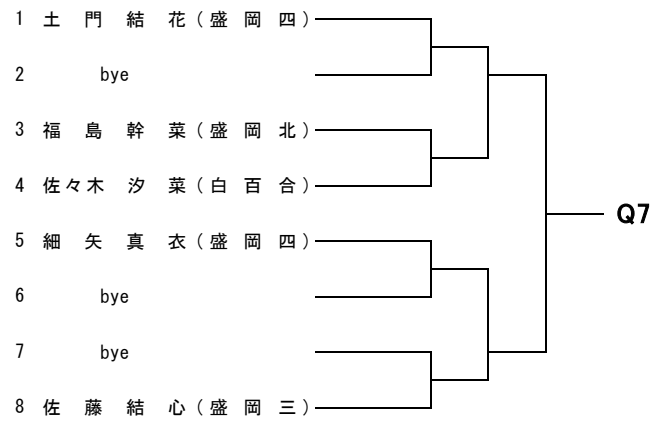

第21回岩手県民テニス大会(少年の部) 女子シングルス<予選>

[ジュニア_D] 第21回岩手県民テニス大会（少年の部）

BD-本戦

Tennis Tournament Planner - jta.tournamentsoftware.com

	所属団体	Quarterfinals	Semifinals	Final	勝者
1	岩手 岩手	種元大空 平松煌葵			
2		Q1			
3	岩手 岩手	原田汎己 杉村想			
4		Q2			
5		Q3			
6	盛岡一 盛岡一	大村恒志朗 田村大輝			
7		Q4			
8	岩手 岩手	森岩大和 赤間心太郎			

順位決定戦 <3位・4位>