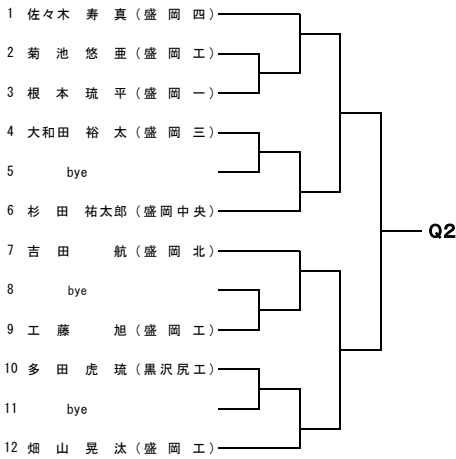

[ジュニア_D] 第21回岩手県民テニス大会(少年の部) 男子シングルス<予選>

[ジュニア_D] 第21回岩手県民テニス大会 (少年の部)

GS-本戦

Tennis Tournament Planner - jta.tournamentsoftware.com

	所属団体	Round 1	Quarterfinals	Semifinals	Final	勝者
1	花巻北	川村紗慧				
2		Q1	A			
3		Q2				
4	白百合	千葉小姫				
5	盛岡一	中嶋理菜子				
6		Q3	B			
7		Q4				
8	花巻北	坂本美来				
9	盛岡中央	伊藤希楽				
10		Q5	C			
11		Q6				
12	花巻北	飛塚虹春				
13	盛岡工	高橋夢来				
14		Q7	D			
15		Q8				
16	白百合	北舘彩希