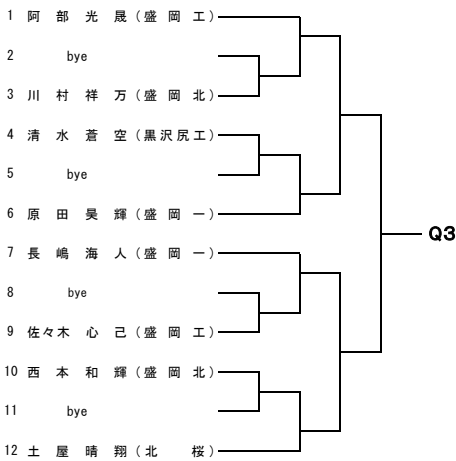

[ジュニア_D] 第21回岩手県民テニス大会(少年の部) 男子シングルス<予選>

[ジュニア_D] 第21回岩手県民テニス大会 (少年の部)

GS-本戦

Tennis Tournament Planner - jta.tournamentsoftware.com

	所属団体	Round 1	Quarterfinals	Semifinals	Final	勝者
1	花巻北	川村紗慧				
2		Q1	A			
3		Q2				
4	白百合	千葉小姫				
5	盛岡一	中嶋理菜子				
6		Q3	B			
7		Q4				
8	花巻北	坂本美来				
9	盛岡中央	伊藤希楽				
10		Q5	C			
11		Q6				
12	花巻北	飛塚虹春				
13	盛岡工	高橋夢来				
14		Q7	D			
15		Q8				
16	白百合	北舘彩希