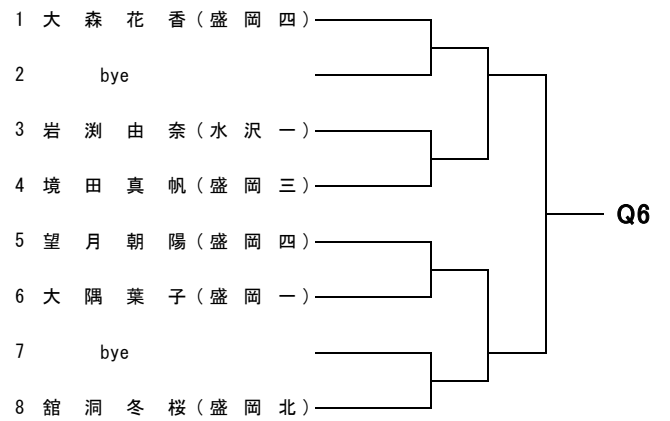

第21回岩手県民テニス大会(少年の部) 女子シングルス<予選>

[ジュニア_D] 第21回岩手県民テニス大会（少年の部）

BD-本戦

Tennis Tournament Planner - jta.tournamentsoftware.com

	所属団体	Quarterfinals	Semifinals	Final	勝者
1	岩手 岩手	種元大空 平松煌葵			
2		Q1			
3	岩手 岩手	原田汎己 杉村想			
4		Q2			
5		Q3			
6	盛岡一 盛岡一	大村恒志朗 田村大輝			
7		Q4			
8	岩手 岩手	森岩大和 赤間心太郎			

順位決定戦 <3位・4位>