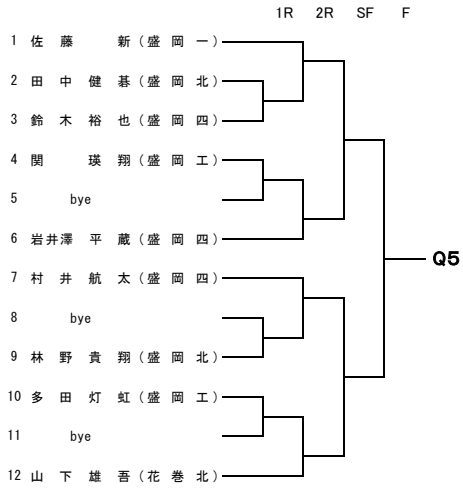

[ジュニア_D] 第21回岩手県民テニス大会(少年の部) 男子シングルス<予選>

[ジュニア_D] 第21回岩手県民テニス大会 (少年の部)

GS-本戦

Tennis Tournament Planner - jta.tournamentsoftware.com

	所属団体	Round 1	Quarterfinals	Semifinals	Final	勝者
1	花巻北	川村紗慧				
2		Q1	A			
3		Q2				
4	白百合	千葉小姫				
5	盛岡一	中嶋理菜子				
6		Q3	B			
7		Q4				
8	花巻北	坂本美来				
9	盛岡中央	伊藤希楽				
10		Q5	C			
11		Q6				
12	花巻北	飛塚虹春				
13	盛岡工	高橋夢来				
14		Q7	D			
15		Q8				
16	白百合	北舘彩希