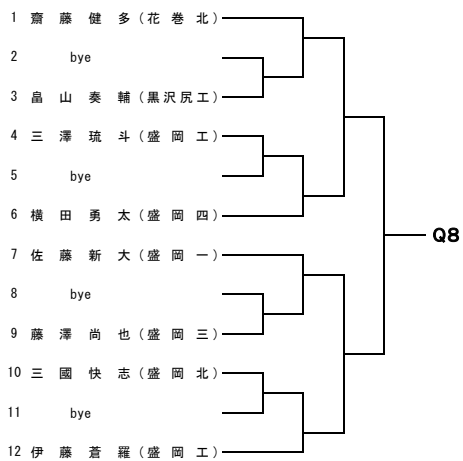

[ジュニア_D] 第21回岩手県民テニス大会(少年の部) 男子シングルス<予選>

[ジュニア_D] 第21回岩手県民テニス大会 (少年の部)

GS-本戦

Tennis Tournament Planner - jta.tournamentsoftware.com

	所属団体	Round 1	Quarterfinals	Semifinals	Final	勝者
1	花巻北	川村紗慧				
2		Q1	A			
3		Q2				
4	白百合	千葉小姫				
5	盛岡一	中嶋理菜子				
6		Q3	B			
7		Q4				
8	花巻北	坂本美来				
9	盛岡中央	伊藤希楽				
10		Q5	C			
11		Q6				
12	花巻北	飛塚虹春				
13	盛岡工	高橋夢来				
14		Q7	D			
15		Q8				
16	白百合	北舘彩希