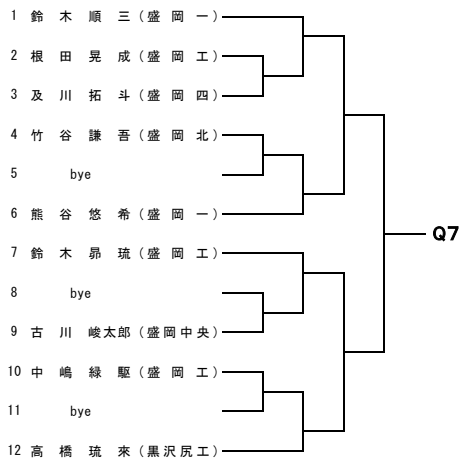

[ジュニア_D] 第21回岩手県民テニス大会(少年の部) 男子シングルス<予選>

[ジュニア_D] 第21回岩手県民テニス大会 (少年の部)

GS-本戦

Tennis Tournament Planner - jta.tournamentsoftware.com

	所属団体	Round 1	Quarterfinals	Semifinals	Final	勝者
1	花巻北	川村紗慧				
2		Q1	A			
3		Q2				
4	白百合	千葉小姫				
5	盛岡一	中嶋理菜子				
6		Q3	B			
7		Q4				
8	花巻北	坂本美来				
9	盛岡中央	伊藤希楽				
10		Q5	C			
11		Q6				
12	花巻北	飛塚虹春				
13	盛岡工	高橋夢来				
14		Q7	D			
15		Q8				
16	白百合	北舘彩希