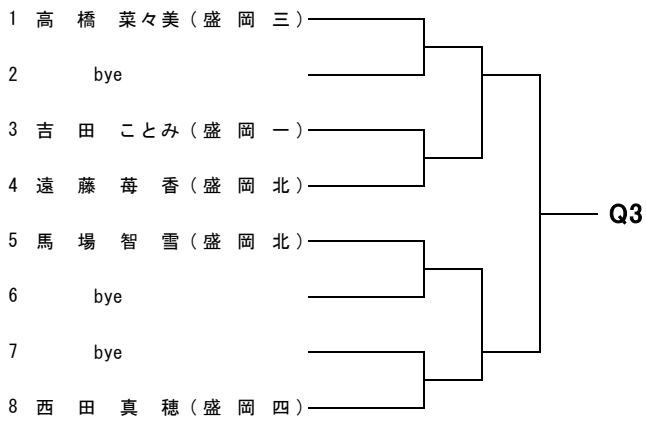

第21回岩手県民テニス大会(少年の部) 女子シングルス<予選>

[ジュニア_D] 第21回岩手県民テニス大会（少年の部）

BD-本戦

Tennis Tournament Planner - jta.tournamentsoftware.com

	所属団体	Quarterfinals	Semifinals	Final	勝者
1	岩手 岩手	種元大空 平松煌葵			
2		Q1			
3	岩手 岩手	原田汎己 杉村想			
4		Q2			
5		Q3			
6	盛岡一 盛岡一	大村恒志朗 田村大輝			
7		Q4			
8	岩手 岩手	森岩大和 赤間心太郎			

順位決定戦 <3位・4位>