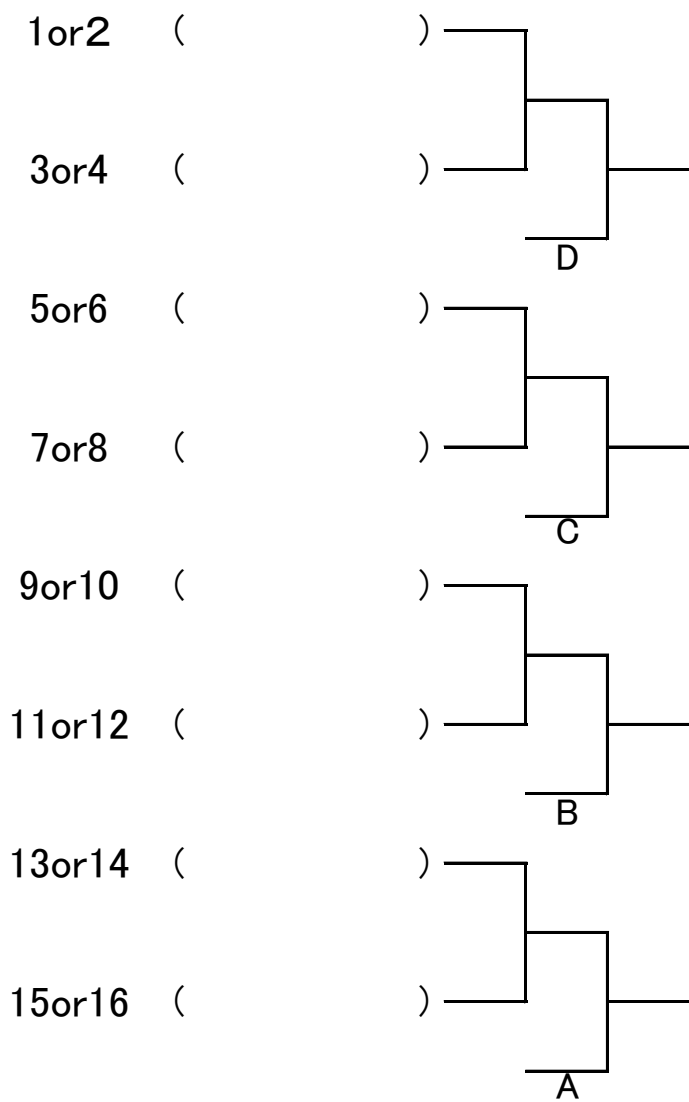

[ジュニア_D] 第21回岩手県民テニス大会 (少年の部)

BS-本戦

Tennis Tournament Planner - jta.tournamentsoftware.com

	所属団体	Round 1	Quarterfinals	Semifinals	Final	勝者
1	岩手	森岩大和				
2		Q1	A			
3		Q2				
4	盛岡一	田村大輝				
5	岩手	赤間心太郎				
6		Q3	B			
7		Q4				
8	岩手	杉村想				
9	盛岡三	長井煌汰郎				
10		Q5	C			
11		Q6				
12	花巻北	熊谷拓音				
13	岩手	原田汎己				
14		Q7	D			
15		Q8				
16	盛岡一	大村恒志朗				

[ジュニア_D] 第21回岩手県民テニス大会 (少年の部)
BS-フィードインコンソレーション

1R 2R