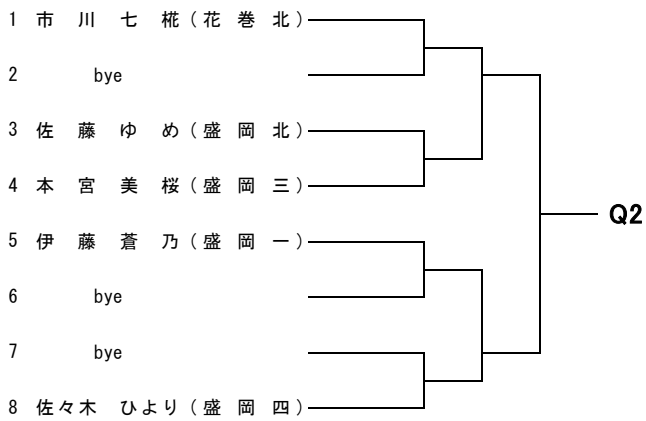

第21回岩手県民テニス大会(少年の部) 女子シングルス<予選>

[ジュニア_D] 第21回岩手県民テニス大会（少年の部）

BD-本戦

Tennis Tournament Planner - jta.tournamentsoftware.com

	所属団体	Quarterfinals	Semifinals	Final	勝者
1	岩手 岩手	種元大空 平松煌葵			
2		Q1			
3	岩手 岩手	原田汎己 杉村想			
4		Q2			
5		Q3			
6	盛岡一 盛岡一	大村恒志朗 田村大輝			
7		Q4			
8	岩手 岩手	森岩大和 赤間心太郎			

順位決定戦 <3位・4位>