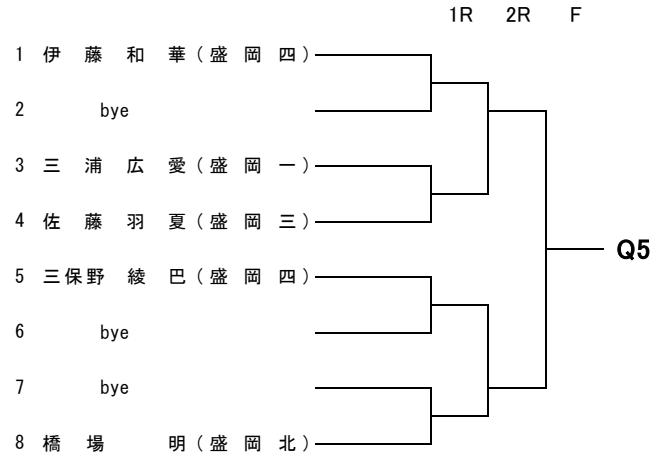

第21回岩手県民テニス大会(少年の部) 女子シングルス<予選>

[ジュニア_D] 第21回岩手県民テニス大会（少年の部）

BD-本戦

Tennis Tournament Planner - jta.tournamentsoftware.com

	所属団体	Quarterfinals	Semifinals	Final	勝者
1	岩手 岩手	種元大空 平松煌葵			
2		Q1			
3	岩手 岩手	原田汎己 杉村想			
4		Q2			
5		Q3			
6	盛岡一 盛岡一	大村恒志朗 田村大輝			
7		Q4			
8	岩手 岩手	森岩大和 赤間心太郎			

順位決定戦 <3位・4位>