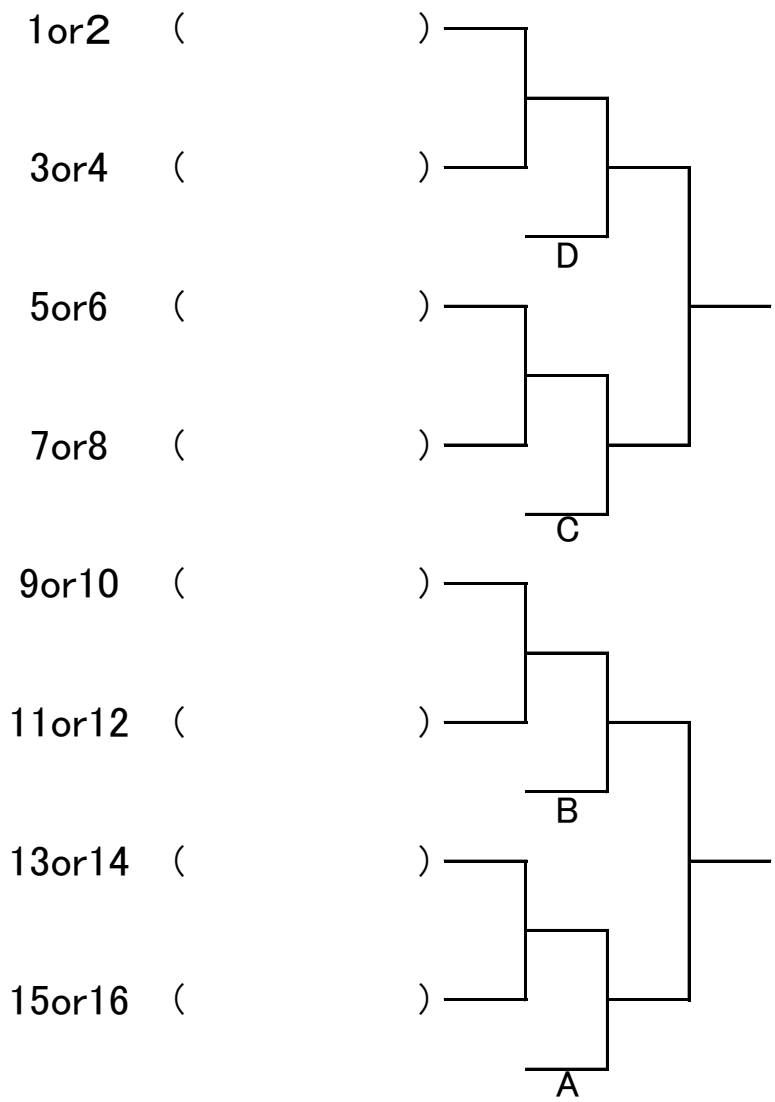

[ジュニア_D] 第21回岩手県民テニス大会 (少年の部)

GS-本戦

Tennis Tournament Planner - jta.tournamentsoftware.com

	所属団体	Round 1	Quarterfinals	Semifinals	Final	勝者
1	花巻北	川村紗慧				
2		Q1	A			
3		Q2				
4	白百合	千葉小姫				
5	盛岡一	中嶋理菜子				
6		Q3	B			
7		Q4				
8	花巻北	坂本美来				
9	盛岡中央	伊藤希楽				
10		Q5	C			
11		Q6				
12	花巻北	飛塚虹春				
13	盛岡工	高橋夢来				
14		Q7	D			
15		Q8				
16	白百合	北舘彩希				

[ジュニア_D] 第21回岩手県民テニス大会 (少年の部)

GS-フィードインコンソレーション

1R 2R 3R