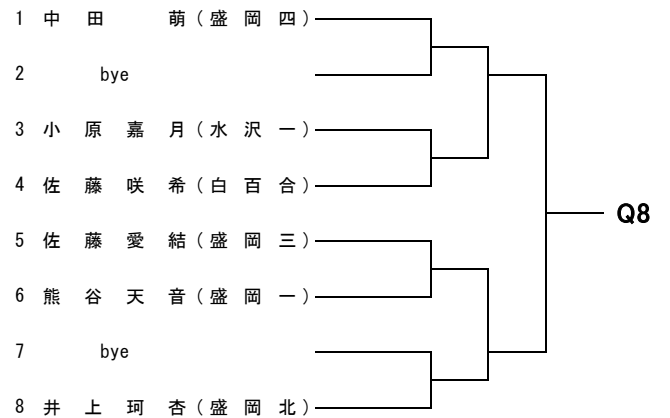

第21回岩手県民テニス大会(少年の部) 女子シングルス<予選>

[ジュニア_D] 第21回岩手県民テニス大会（少年の部）

BD-本戦

Tennis Tournament Planner - jta.tournamentsoftware.com

	所属団体	Quarterfinals	Semifinals	Final	勝者
1	岩手 岩手	種元大空 平松煌葵			
2		Q1			
3	岩手 岩手	原田汎己 杉村想			
4		Q2			
5		Q3			
6	盛岡一 盛岡一	大村恒志朗 田村大輝			
7		Q4			
8	岩手 岩手	森岩大和 赤間心太郎			

順位決定戦 <3位・4位>