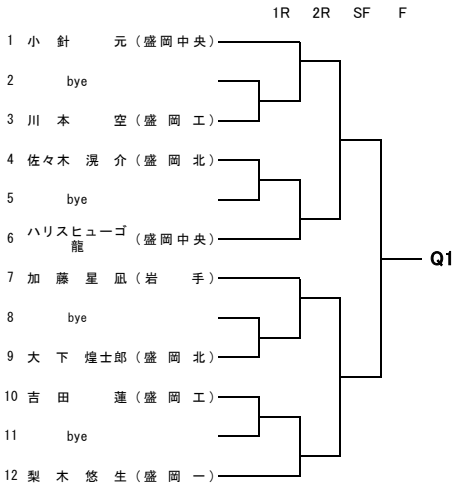

[ジュニア_D] 第21回岩手県民テニス大会(少年の部) 男子シングルス<予選>

[ジュニア_D] 第21回岩手県民テニス大会 (少年の部)

GS-本戦

Tennis Tournament Planner - jta.tournamentsoftware.com

	所属団体	Round 1	Quarterfinals	Semifinals	Final	勝者
1	花巻北	川村紗慧				
2		Q1	A			
3		Q2				
4	白百合	千葉小姫				
5	盛岡一	中嶋理菜子				
6		Q3	B			
7		Q4				
8	花巻北	坂本美来				
9	盛岡中央	伊藤希楽				
10		Q5	C			
11		Q6				
12	花巻北	飛塚虹春				
13	盛岡工	高橋夢来				
14		Q7	D			
15		Q8				
16	白百合	北舘彩希