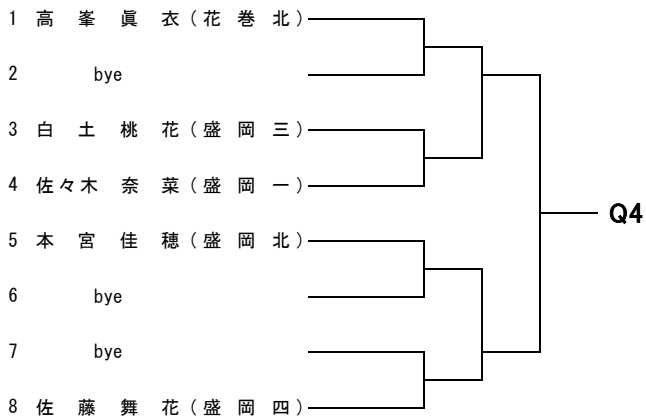

第21回岩手県民テニス大会(少年の部) 女子シングルス<予選>

[ジュニア_D] 第21回岩手県民テニス大会（少年の部）

BD-本戦

Tennis Tournament Planner - jta.tournamentsoftware.com

	所属団体	Quarterfinals	Semifinals	Final	勝者
1	岩手 岩手	種元大空 平松煌葵			
2		Q1			
3	岩手 岩手	原田汎己 杉村想			
4		Q2			
5		Q3			
6	盛岡一 盛岡一	大村恒志朗 田村大輝			
7		Q4			
8	岩手 岩手	森岩大和 赤間心太郎			

順位決定戦 <3位・4位>