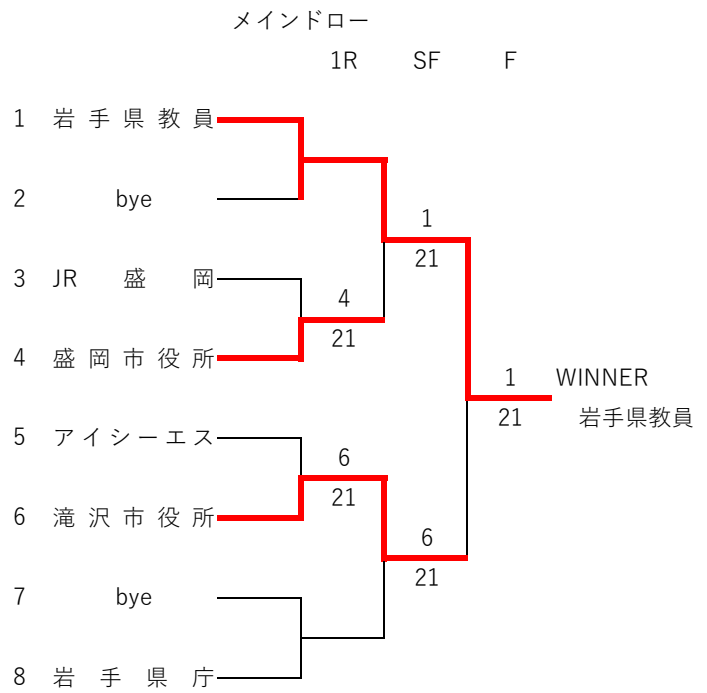

第43回岩手県実業団対抗(ビジネスパル)テニス大会

※対戦済は行わず、メインドローの結果を採用する。

優勝及び準優勝チームは、6月13日(土)・14日(日)に福島県で開催される東北実業団(ビジネスパル)テニス大会に出場する。

- 1位 岩手県教員
- 2位 滝沢市役所
- 3位 岩手県庁

第43回岩手県実業団対抗(ビジネスパル)テニス大会

1R

	JR盛岡	12	盛岡市役所
ダブルス1	佐藤 崇史 前川 純輝	46	中田 洸 南幅 友樹
シングルス	三浦 健太郎	36	阿部 凌大
ダブルス2	岩原 辰弘 間宮 康太	63	花坂 昌彦 橋尻 和樹