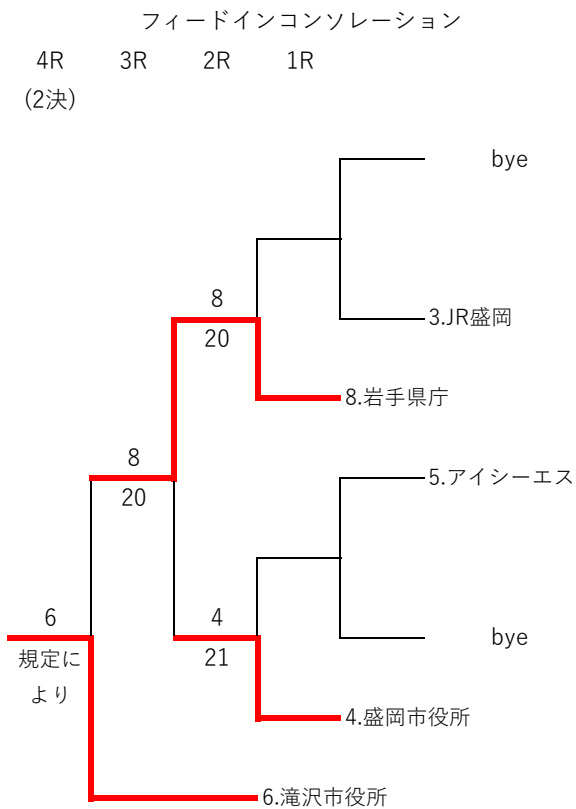

第43回岩手県実業団対抗(ビジネスパル)テニス大会

※対戦済は行わず、メインドローの結果を採用する。

優勝及び準優勝チームは、6月13日(土)・14日(日)に福島県で開催される東北実業団(ビジネスパル)テニス大会に出場する。

- 1位 岩手県教員
- 2位 滝沢市役所
- 3位 岩手県庁

第43回岩手県実業団対抗(ビジネスパル)テニス大会

1R

	JR盛岡	12	盛岡市役所
ダブルス1	佐藤 崇史 前川 純輝	46	中田 洸 南幅 友樹
シングルス	三浦 健太郎	36	阿部 凌大
ダブルス2	岩原 辰弘 間宮 康太	63	花坂 昌彦 橋尻 和樹