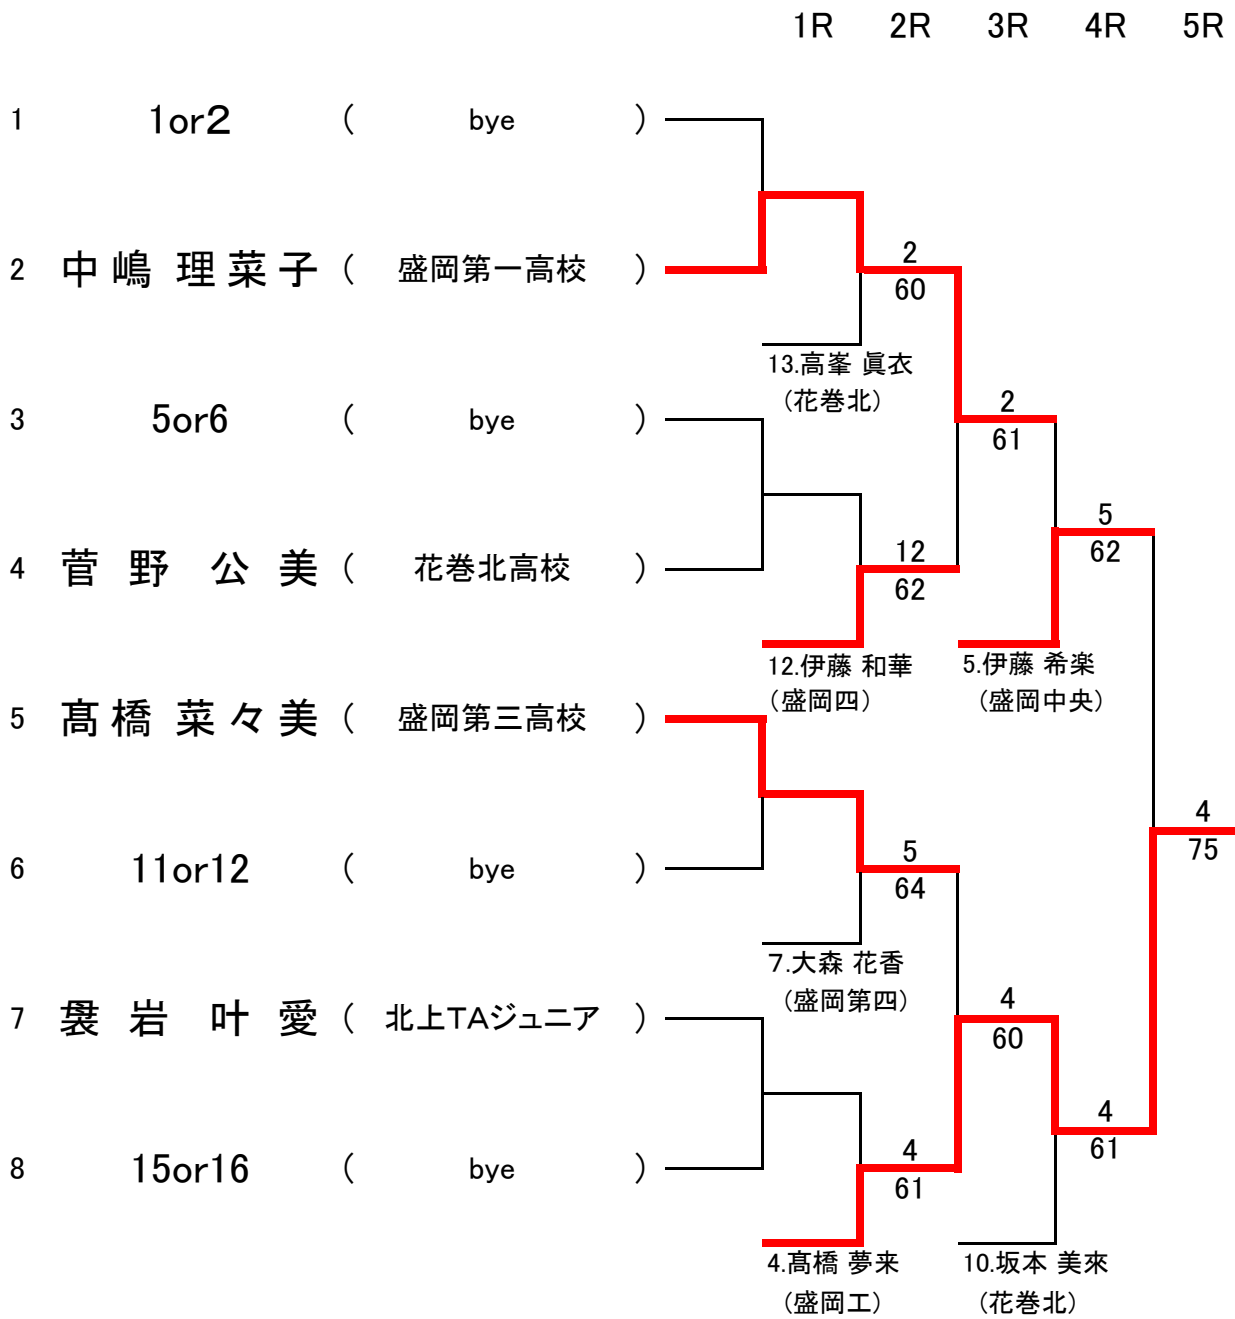

[ジュニア_全日本] 2026 全日本ジュニア岩手県予選
GS 16-選考順位決定トーナメント

推薦順位決定戦<5位・6位>

[ジュニア_全日本] 2026 全日本ジュニア岩手県予選

GD 16-本戦

Tennis Tournament Planner - jta.tournamentsoftware.com

	所属団体	Quarterfinals	Semifinals	Final	勝者
1	盛岡中央高等学校 花巻北高等学校	伊藤 希楽 川村 紗慧			
2		Bye			
3	盛岡第一高等学校 盛岡工業高等学校	中嶋 理菜子 高橋 夢来		1 41	
4	盛岡第三高等学校 盛岡第三高等学校	佐藤 羽夏 高橋 菜々美	3 61	42	
5	花巻北高等学校 花巻北高等学校	坂本 美来 菅野 公美			1 14
6	盛岡第四高等学校 盛岡第四高等学校	伊藤 和華 大森 花香	5 62	42	10-7
7		Bye		8 40	
8	花巻北高等学校 花巻北高等学校	飛塚 虹春 高峯 眞衣		43(7)	

推薦順位決定戦 <2位・3位・4位>

3	盛岡第一高等学校 盛岡工業高等学校	中嶋 理菜子 高橋 夢来	3		
5	花巻北高等学校 花巻北高等学校	坂本 美来 菅野 公美	64	3	
				62	
5	花巻北高等学校 花巻北高等学校	飛塚 虹春 高峯 眞衣			

U16女子ダブルス入賞者