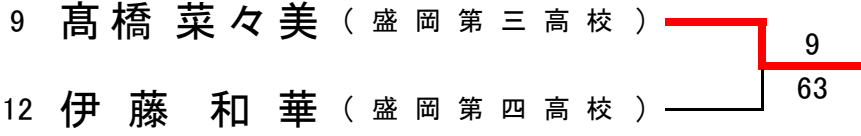

	所属団体	Round 1	Quarterfi	Semifinal	Final	勝者
1	花巻北高等学校	川村 紗慧				
2		Bye				
3	盛岡第一高等学校	中嶋 理菜子		1 41		
4	盛岡工業高等学校	高橋 夢来	4 75	41		
5	盛岡中央高等学校	伊藤 希楽			1 41	
6		Bye			41	
7	盛岡第四高等学校	大森 花香		5 41		
8	花巻北高等学校	菅野 公美	7 63	40		
9	盛岡第三高等学校	高橋 菜々美				1 41
10	花巻北高等学校	坂本 美来	10 63			42
11		Bye		10 40		
12	盛岡第四高等学校	伊藤 和華		41		
13	花巻北高等学校	高峯 真衣			16 42	
14	北上T Aジュニア	袈岩 叶愛	13 60		42	
15		Bye		16 43(3)		
16	花巻北高等学校	飛塚 虹春		40		

U16女子シングルス入賞者

[ジュニア\_全日本] 2026 全日本ジュニア岩手県予選  
GS 16-選考順位決定トーナメント

推薦順位決定戦<5位・6位>

推薦順位決定戦<7位・8位>

[ジュニア\_全日本] 2026 全日本ジュニア岩手県予選

GD 16-本戦

Tennis Tournament Planner - jta.tournamentsoftware.com

	所属団体	Quarterfinals	Semifinals	Final	勝者
1	盛岡中央高等学校 花巻北高等学校	伊藤 希楽 川村 紗慧			
2		Bye			
3	盛岡第一高等学校 盛岡工業高等学校	中嶋 理菜子 高橋 夢来		1 41	
4	盛岡第三高等学校 盛岡第三高等学校	佐藤 羽夏 高橋 菜々美	3 61	42	
5	花巻北高等学校 花巻北高等学校	坂本 美来 菅野 公美			1 14
6	盛岡第四高等学校 盛岡第四高等学校	伊藤 和華 大森 花香	5 62	42	10-7
7		Bye		8 40	
8	花巻北高等学校 花巻北高等学校	飛塚 虹春 高峯 眞衣		43(7)	