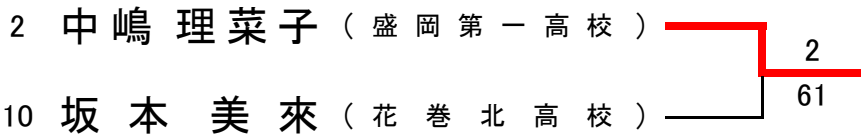

[ジュニア_全日本] 2026 全日本ジュニア岩手県予選
GS 16-選考順位決定トーナメント

推薦順位決定戦<5位・6位>

推薦順位決定戦<7位・8位>