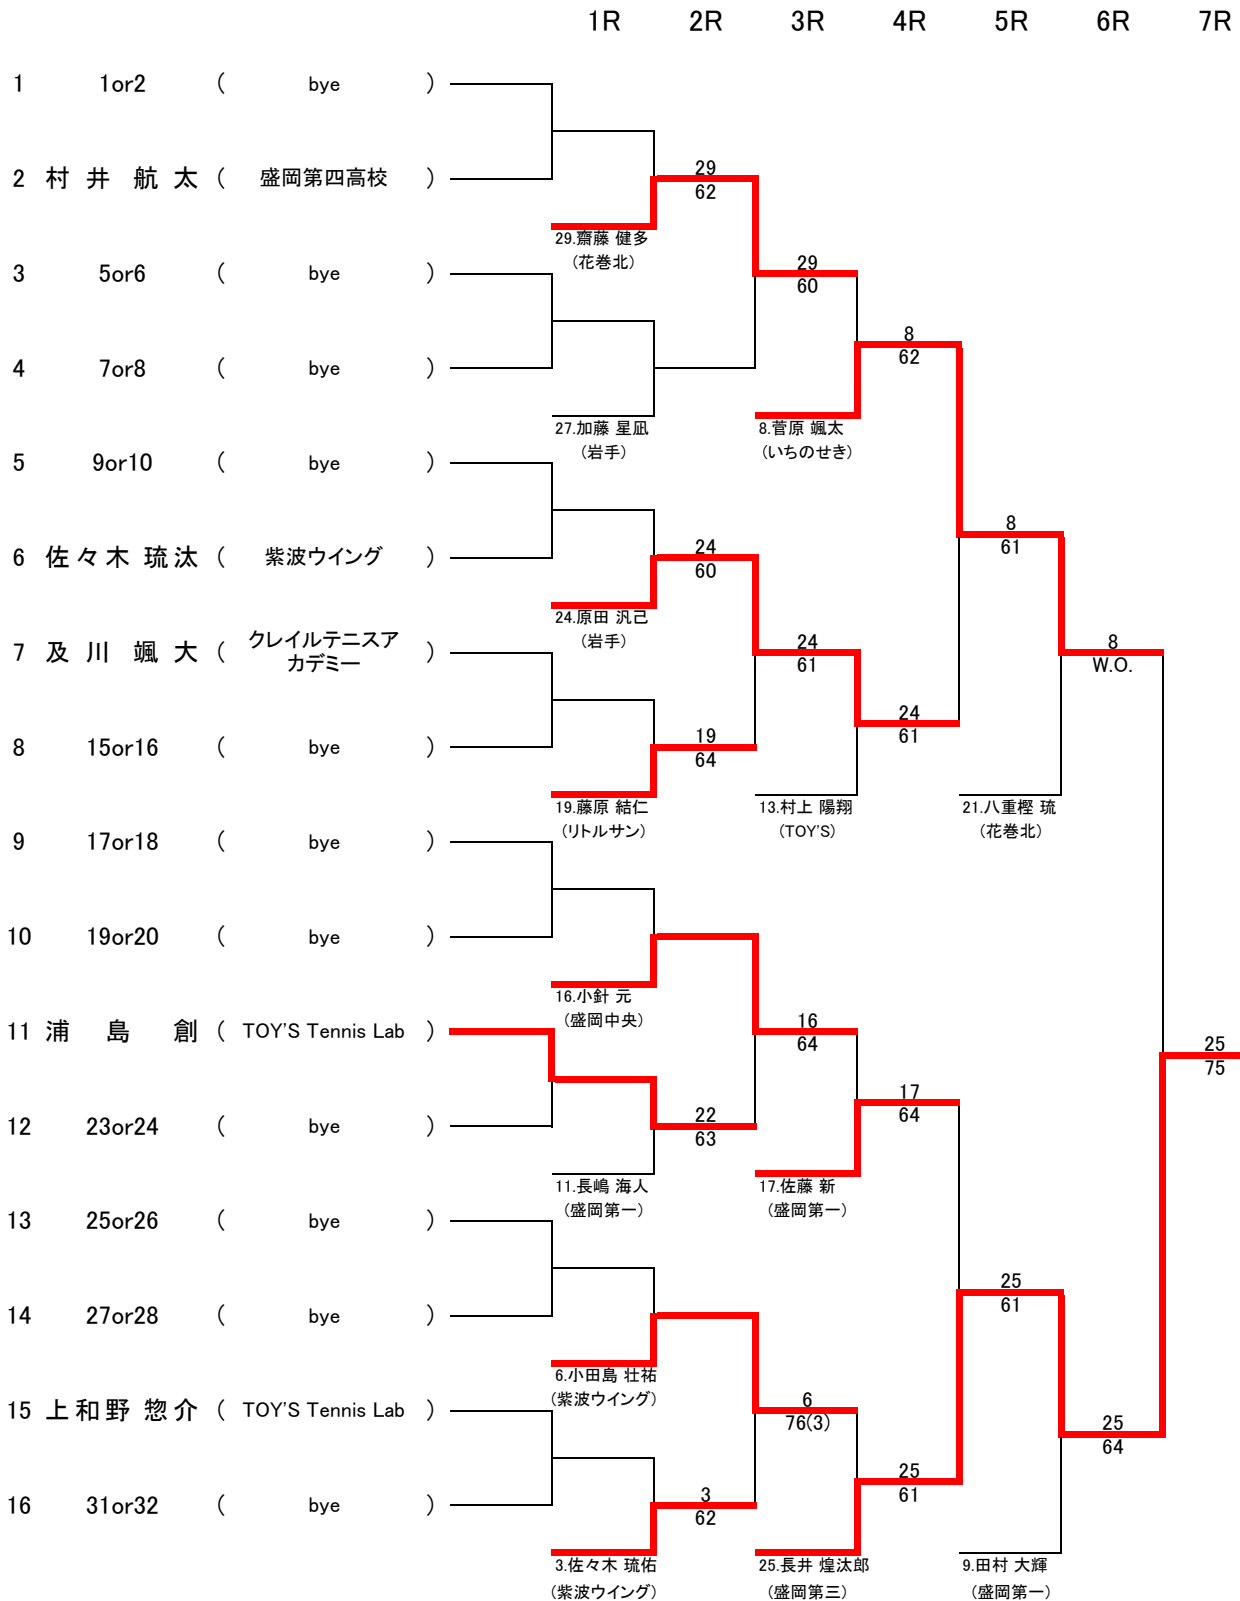

[ジュニア\_全日本] 2026 全日本ジュニア岩手県予選

開催日: 2026年5月3日~5月5日 会場: 盛岡市立太田テニスコート・岩手県営運動公園テニスコート

BS 16-本戦

Tennis Tournament Planner - jta.tournamentsoftware.com

	所属団体	Round 1	Round 2	Quarterfinals	Semifinals	Final	勝者
1	岩手高等学校	森岩 大和					
2		Bye					
3	紫波ウイング	佐々木 琉佑		1 62			
4	盛岡第四高等学校	村井 航太	3 62				
5		Bye			1 42 41		
6	紫波ウイング	小田島 壮祐		8 61			
7		Bye					
8	いちのせきテニスアカデミー	菅原 颯太				1 40 40	
9	盛岡第一高等学校	田村 大輝					
10		Bye					
11	盛岡第一高等学校	長嶋 海人		9 60			
12	紫波ウイング	佐々木 琉汰	11 64				
13	TOY'S Tennis Lab	村上 陽翔			9 42 40		
14	クレイルテニスアカデミー	及川 颯大	13 61				
15		Bye		13 64			
16	盛岡中央高等学校	小針 元					
17	盛岡第一高等学校	佐藤 新				1 40 43(5)	
18		Bye					
19	リトルサンTC	藤原 結仁		17 64			
20		Bye					
21	花巻北高等学校	八重樫 琉			21 42 42		
22	TOY'S Tennis Lab	浦島 創	21 60				
23		Bye		21 63			
24	岩手高等学校	原田 汎己					
25	盛岡第三高等学校	長井 煌汰郎				32 41 42	
26		Bye					
27	岩手高等学校	加藤 星凪		25 61			
28		Bye					
29	花巻北高等学校	齋藤 健多			32 43(5) 42		
30	TOY'S Tennis Lab	上和野 惣介	29 62				
31		Bye		32 61			
32	岩手高等学校	赤間 心太郎					

U16男子シングルス 入賞者

[ジュニア\_全日本] 2026 全日本ジュニア岩手県予選  
BS 16-選考順位決定トーナメント

推薦順位決定戦<5位・6位>

推薦順位決定戦<7位・8位>

[ジュニア\_全日本] 2026 全日本ジュニア岩手県予選

BD 16-本戦

Tennis Tournament Planner - jta.tournamentsoftware.com

	所属団体	Round 1	Quarterfi	Semifinal	Final	勝者
1	岩手高等学校 岩手高等学校	森岩 大和 赤間 心太郎				
2		Bye				
3	盛岡第一高等学校 盛岡第一高等学校	佐藤 新 長嶋 海人		1 61		
4	TOY'S Tennis Lab TOY'S Tennis Lab	村上 陽翔 浦島 創	4 64			
5	盛岡中央高等学校 盛岡第三高等学校	小針 元 長井 煌汰郎			1 43(3) 41	
6		Bye				
7	紫波ウイング 紫波ウイング	佐々木 琉佑 佐々木 琉汰		5 60		
8		Bye				
9		Bye				1 41 41
10	クレイルテニスアカデミー 花巻北高等学校	及川 颯大 齋藤 健多				
11		Bye		12 63		
12	花巻北高等学校 いちのせきテニスアカデミー	八重樫 琉 菅原 颯太				
13	岩手高等学校 盛岡第四高等学校	加藤 星凧 村井 航太			16 43(2) 41	
14	紫波ウイング リトルサンTC	小田島 壮祐 藤原 結仁	14 61			
15		Bye		16 61		
16	岩手高等学校 盛岡第一高等学校	原田 汎己 田村 大輝				