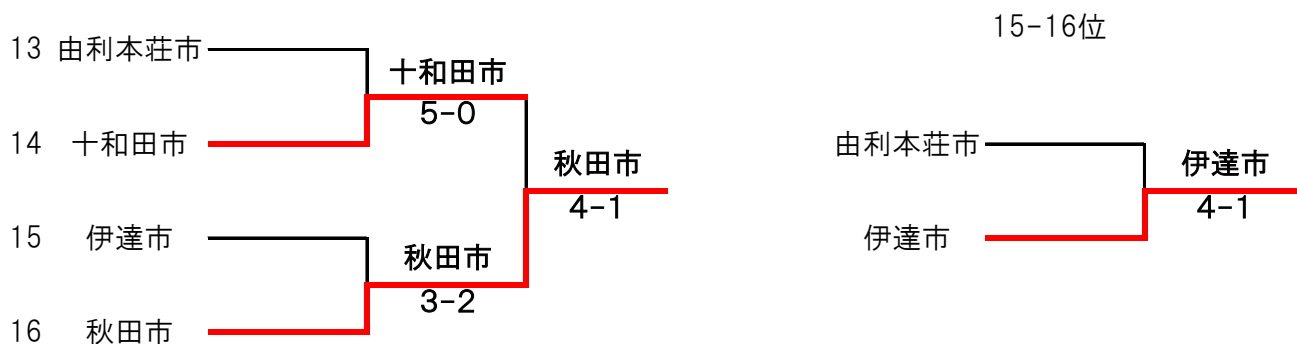

第50回東北都市対抗テニス大会

4位トーナメント(13~16位)

対戦結果

13-16位決定戦			
対抗都市	由利本荘市	0-5	十和田市
ベテランⅡ 男子ダブルス	長井 健 赤坂 朗	5-7	藤原公浩 中嶋正博
ベテラン女子 ダブルス	須田美穂 今野明美	6-7 (6)	田中寛子 鹿島育子
ベテランⅠ 男子ダブルス	大越孝生 小野寺修	6-7 (2)	長谷理一郎 藤原邦浩
一般女子 ダブルス	水澤綾香 戸来里奈	4-6	遠沢 唯 木下香澄
一般男子 ダブルス	高橋 駿 加藤志門	6-7 (1)	遠沢竜駄 中原 陽

13-16位決定戦			
対抗都市	伊達市	2-3	秋田市
ベテランⅡ 男子ダブルス	藤本 要 菊地慎一	4-6	福田和人 佐藤吉宏
ベテラン女子 ダブルス	大室光子 坂井美智代	5-7	佐藤光子 金 理奈
ベテランⅠ 男子ダブルス	篠田有希 加藤正人	6-4	小場和之 佐々木一隆
一般女子 ダブルス	佐久間向日葵 中澤 楓	7-6 (7)	八端さき 能登千晴
一般男子 ダブルス	菅野将大 加藤柊羽	2-6	原田悠雅 工藤龍仁

13-14位決定戦			
対抗都市	十和田市	1-4	秋田市
一般女子 男子ダブルス	藤原公浩 母良田篤夫	2-6	福田和人 金 宏
ベテラン女子 ダブルス	田中寛子 鹿島育子	1-6	佐藤光子 金 理奈
ベテランⅠ 男子ダブルス	長谷理一郎 藤原邦浩	1-6	大宮伸行 佐々木一隆
一般女子 ダブルス	遠沢 唯 木下香澄	2-6	八端さき 能登千晴
一般男子 ダブルス	中原 陽 遠沢風太	6-3	原田悠雅 佐々木優斗

15-16位決定戦			
対抗都市	由利本荘市	1-4	伊達市
ベテランⅡ 男子ダブルス	赤坂 朗 佐藤弘幸	2-6	藤本 要 大橋孝一
ベテラン女子 ダブルス	須田美穂 菅原 陸	6-1	大室光子 坂井美智代
ベテランⅠ 男子ダブルス	大越孝生 本間真人	1-6	篠田有希 加藤正人
一般女子 ダブルス	水澤綾香 戸来里奈	1-6	佐久間向日葵 中澤 楓
一般男子 ダブルス	高橋 駿 加藤志門	1-6	菅野将大 加藤柊羽