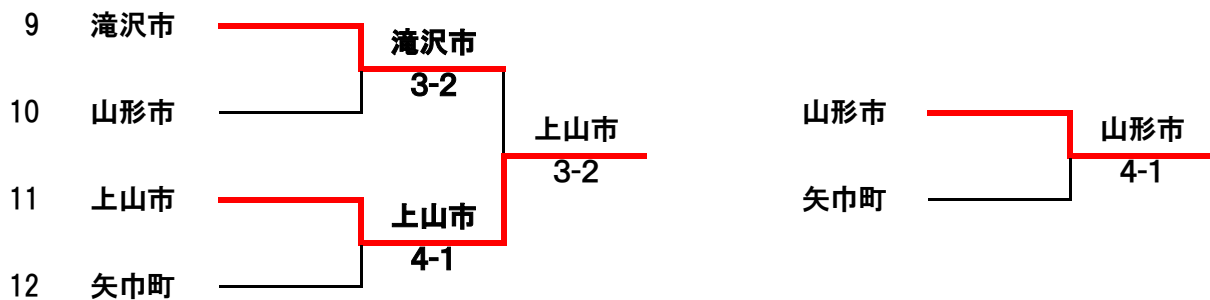

17日9時15分から抽選します。屋内多目的会議室にて

1位トーナメント(1～4位)

2位トーナメント(5～8位)

3位トーナメント(9～12位)

4位トーナメント(13～16位)

第50回東北都市対抗テニス大会

1位トーナメント(1~4位)

対戦結果