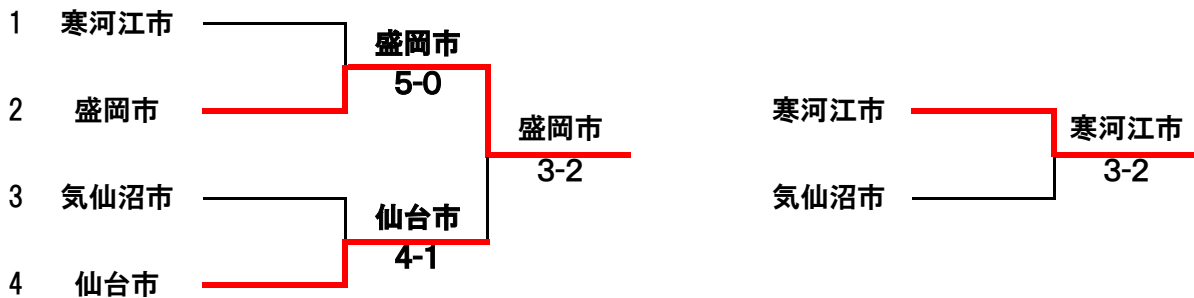

第50回東北都市対抗テニス大会

17日9時15分から抽選します。屋内多目的会議室にて

1位トーナメント(1～4位)