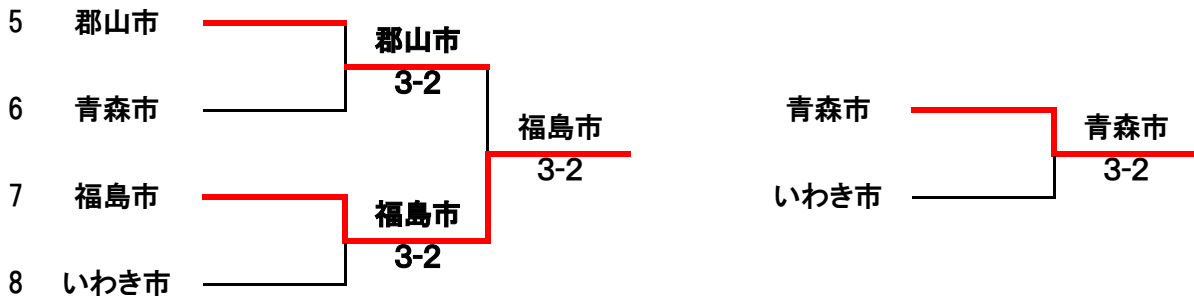

17日9時15分から抽選します。屋内多目的会議室にて

1位トーナメント(1～4位)

2位トーナメント(5～8位)

3位トーナメント(9～12位)

4位トーナメント(13～16位)

第50回東北都市対抗テニス大会

1位トーナメント(1~4位)

対戦結果