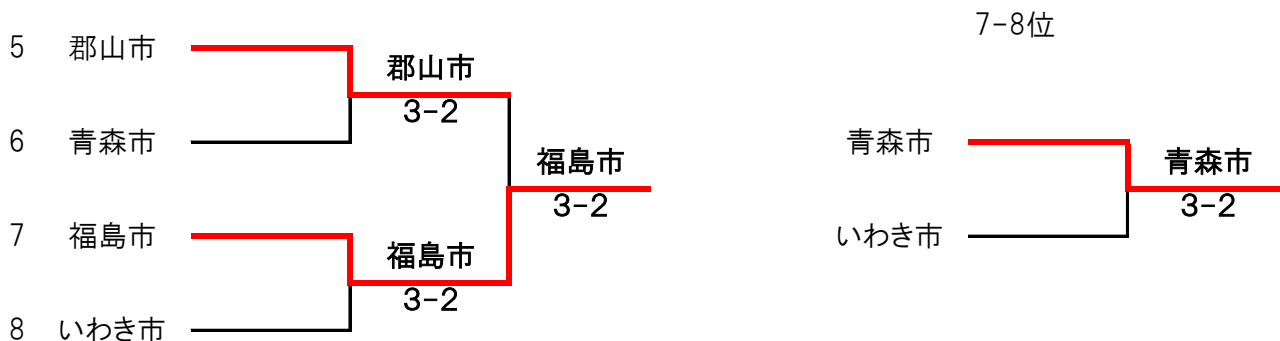

第50回東北都市対抗テニス大会

2位トーナメント(5~8位)

対戦結果

5-8位結成線			
対抗都市	郡山市	3-2	青森市
ベテランⅡ 男子ダブルス	太田浩文 三瓶敏浩	1-6	木村智彦 菅 倫存
ベテラン女子 ダブルス	五十嵐美穂 井上由香	6-4	藤田文子 其田真紀子
ベテランⅠ 男子ダブルス	橘 清孝 宗像貞治	6-1	大柳陽亮 尾野浩一
一般女子 ダブルス	村尾美紅 柏村綾世	2-6	加藤あい 加藤 萌
一般男子 ダブルス	三瓶涼賢 三瓶泰斗	7-6 (4)	柿崎悠樹 佐々木樹季

5-8位結成線			
対抗都市	福島市	3-2	いわき市
ベテランⅡ 男子ダブルス	八島裕芳 丹治 崇	5-7	小野真一 根本秀行
ベテラン女子 ダブルス	篠田理恵 加藤弥美	6-0	湯澤裕美 永塚清美
ベテランⅠ 男子ダブルス	志賀正義 菊地健介	0-6	大平成一 猪俣正光
一般女子 ダブルス	佐々木美夕 平沼実歩	6-2	鈴木幸恵 佐藤正恵
一般男子 ダブルス	大瀧博之 末尾拓翔	6-3	高木龍童 佐藤陽翔

5-6位決定戦			
対抗都市	郡山市	2-3	福島市
一般女子 男子ダブルス	太田浩文 三瓶敏浩	1-6	八島裕芳 丹治 崇
ベテラン女子 ダブルス	五十嵐美穂 井上由香	6-1	篠田理恵 加藤弥美
ベテランⅠ 男子ダブルス	橘 清孝 宗像貞治	6-2	志賀正義 菊地健介
一般女子 ダブルス	村尾美紅 柏村綾世	0-6	佐々木美夕 平沼実歩
一般男子 ダブルス	三瓶泰斗 吉原大貴	2-6	大瀧博之 末尾拓翔

7-8位決定戦			
対抗都市	青森市	3-2	いわき市
ベテランⅡ 男子ダブルス	千葉健夫 菅 倫存	5-7	小野真一 根本秀行
ベテラン女子 ダブルス	藤田文子 其田真紀子	6-0	湯澤裕美 永塚清美
ベテランⅠ 男子ダブルス	菖蒲川学 尾野浩一	2-6	大平成一 猪俣正光
一般女子 ダブルス	加藤あい 加藤 萌	6-0	鈴木幸恵 佐藤正恵
一般男子 ダブルス	柿崎悠樹 佐々木樹季	6-2	高木龍童 佐藤陽翔