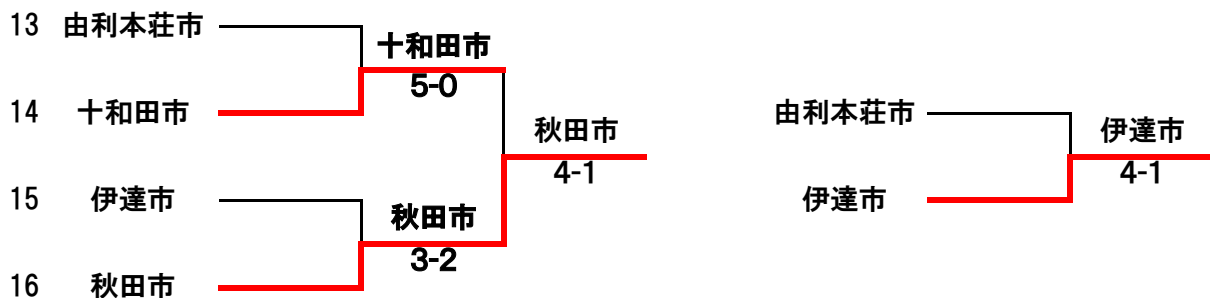

17日9時15分から抽選します。屋内多目的会議室にて

1位トーナメント(1～4位)

2位トーナメント(5～8位)

3位トーナメント(9～12位)

4位トーナメント(13～16位)

第50回東北都市対抗テニス大会

1位トーナメント(1~4位)

対戦結果