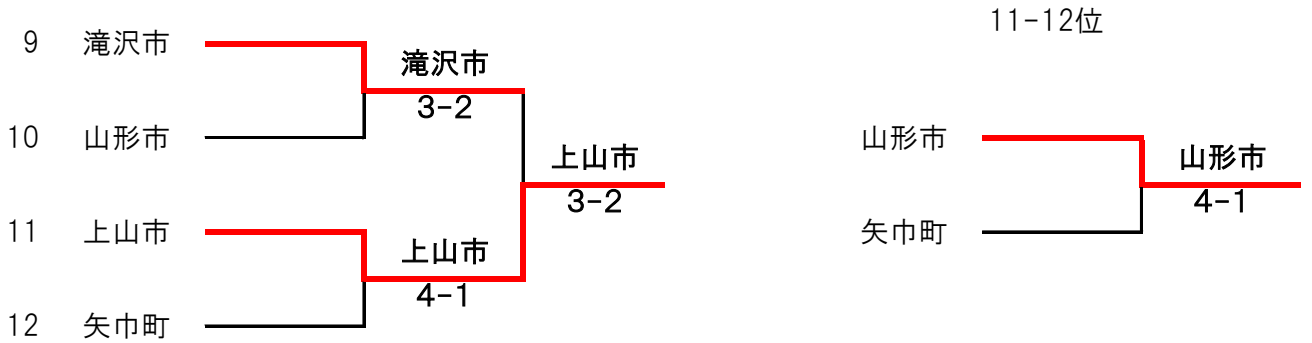

第50回東北都市対抗テニス大会

3位トーナメント(9~12位)

対戦結果

9-12決定戦			
対抗都市	滝沢市	3-2	山形市
ベテランⅡ 男子ダブルス	日影 均 山根孝広	2-6	奥山和征 中野 薫
ベテラン女子 ダブルス	横山明美 菊地晶子	6-2	矢萩晴子 難波 佳
ベテランⅠ 男子ダブルス	佐藤晴彦 玉川鎌市	6-1	阿部将人 鳥谷一成
一般女子 ダブルス	熊谷茉央 十和田友美	2-6	奥山し渚 星 柚夢
一般男子 ダブルス	柳田直人 吉田拓貴	6-3	鈴木宏次朗 安孫子建太

9-12決定戦			
対抗都市	上山市	4-1	矢巾町
ベテランⅡ 男子ダブルス	塚原 誠 牧野樹人	2-6	鈴木一孝 藤島 努
ベテラン女子 ダブルス	後藤亜紀 石本悦子	6-3	藤島亜希 柿本真由子
ベテランⅠ 男子ダブルス	志藤健二 兵藤雅一	6-4	川村博幸 高橋英幸
一般女子 ダブルス	大河内奈海 桃井夏帆	6-2	重茂真紀 小石美佐子
一般男子 ダブルス	豊田 魁 富樫琢磨	6-2	藤島 輝 伊勢遥翔

9-10決定戦			
対抗都市	滝沢市	2-3	上山市
一般女子 男子ダブルス	日影 均 山根孝広	1-6	塚原 誠 牧野樹人
ベテラン女子 ダブルス	横山明美 菊地晶子	6-2	早坂利江 石本悦子
ベテランⅠ 男子ダブルス	佐藤晴彦 松本 理	3-6	志藤健二 兵藤雅一
一般女子 ダブルス	熊谷茉央 十和田友美	6-2	大河内奈海 桃井夏帆
一般男子 ダブルス	柳田直人 吉田拓貴	6-7 (3)	豊田 魁 富樫琢磨

11-12位決定戦			
対抗都市	山形市	4-1	矢巾町
ベテランⅡ 男子ダブルス	中野 薫 太田裕一	1-6	鈴木一孝 和合 健
ベテラン女子 ダブルス	矢萩晴子 難波 佳	6-1	藤島亜希 柿本真由子
ベテランⅠ 男子ダブルス	伊藤亮太 鳥谷一成	6-4	川村博幸 高橋英幸
一般女子 ダブルス	奥山し渚 星 柚夢	6-1	重茂真紀 小石美佐子
一般男子 ダブルス	鈴木宏次朗 安孫子建太	6-0	藤島 輝 伊勢遥翔