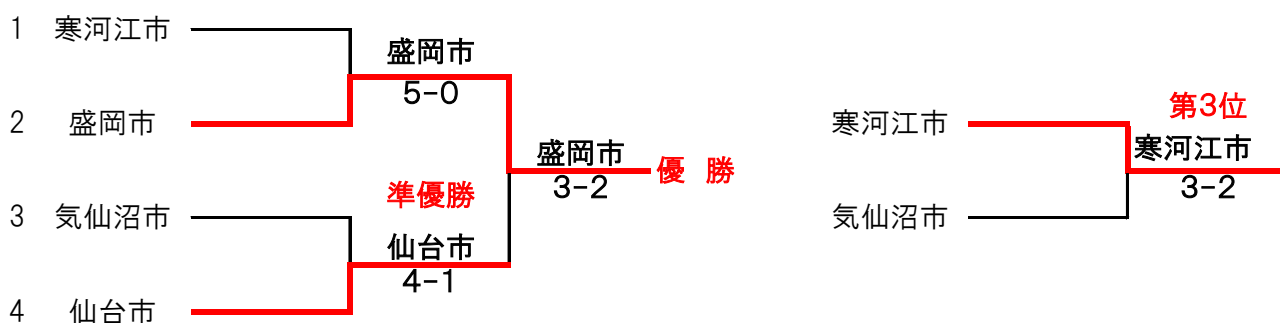

17日9時15分から抽選します。屋内多目的会議室にて

1位トーナメント(1～4位)

2位トーナメント(5～8位)

3位トーナメント(9～12位)

4位トーナメント(13～16位)

第50回東北都市対抗テニス大会

1位トーナメント(1~4位)

対戦結果