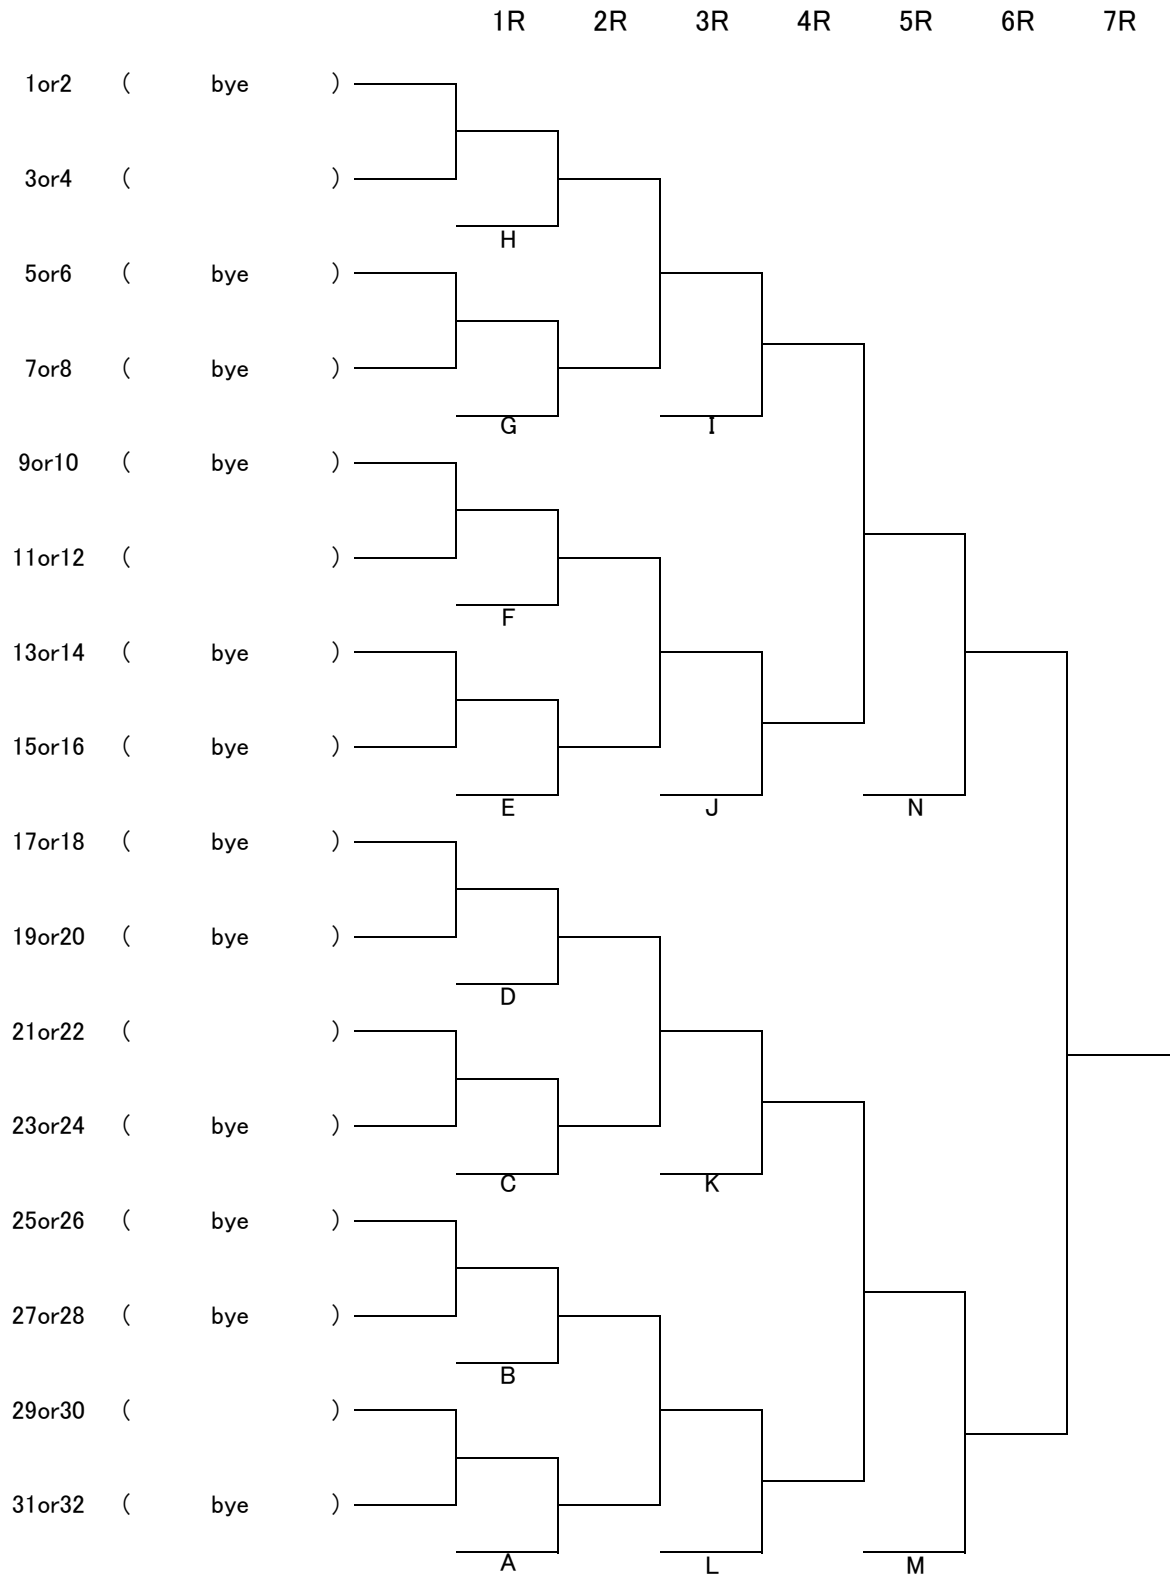

[ジュニア_全日本] 2026 全日本ジュニア岩手県予選
BS 16-本戦

Tennis Tournament Planner - jta.tournamentsoftware.com

	所属団体	Round 1	Round 2	Quarterfinals	Semifinals	Final	勝者
1	岩手高等学校	森岩 大和					
2		Bye		A			
3	紫波ウイング	佐々木 琉佑					
4	盛岡第四高等学校	村井 航太			I		
5		Bye					
6	紫波ウイング	小田島 壮祐		B			
7		Bye					
8	いちのせきテニスアカデミー	菅原 颯太					
9	盛岡第一高等学校	田村 大輝				M	
10		Bye					
11	盛岡第一高等学校	長嶋 海人		C			
12	紫波ウイング	佐々木 琉汰					
13	TOY'S Tennis Lab	村上 陽翔			J		
14	クレイルテニスアカデミー	及川 颯大		D			
15		Bye					
16	盛岡中央高等学校	小針 元					
17	盛岡第一高等学校	佐藤 新					
18		Bye					
19	リトルサンTC	藤原 結仁		E			
20		Bye					
21	花巻北高等学校	八重樫 琉					
22	TOY'S Tennis Lab	浦島 創		F			
23		Bye					
24	岩手高等学校	原田 汎己					
25	盛岡第三高等学校	長井 煌汰郎					
26		Bye					
27	岩手高等学校	加藤 星凪		G			
28		Bye					
29	花巻北高等学校	齋藤 健多					
30	TOY'S Tennis Lab	上和野 惣介					
31		Bye		H			
32	岩手高等学校	赤間 心太郎					

[ジュニア_全日本] 2026 全日本ジュニア岩手県予選
BS 16-選考順位決定トーナメント

推薦順位決定戦<5位・6位>

推薦順位決定戦<7位・8位>

[ジュニア_全日本] 2026 全日本ジュニア岩手県予選

GS 16-本戦

Tennis Tournament Planner - jta.tournamentsoftware.com

	所属団体	Round 1	Quarterfinals	Semifinals	Final	勝者
1	花巻北高等学校	川村 紗慧				
2		Bye				
3	盛岡第一高等学校	中嶋 理菜子	A			
4	盛岡工業高等学校	高橋 夢来				
5	盛岡中央高等学校	伊藤 希楽			E	
6		Bye				
7	盛岡第四高等学校	大森 花香	B			
8	花巻北高等学校	菅野 公美				
9	盛岡第三高等学校	高橋 菜々美				
10	花巻北高等学校	坂本 美来				
11		Bye	C			
12	盛岡第四高等学校	伊藤 和華				
13	花巻北高等学校	高峯 眞衣			F	
14	北上T Aジュニア	巖岩 叶愛				
15		Bye	D			
16	花巻北高等学校	飛塚 虹春				