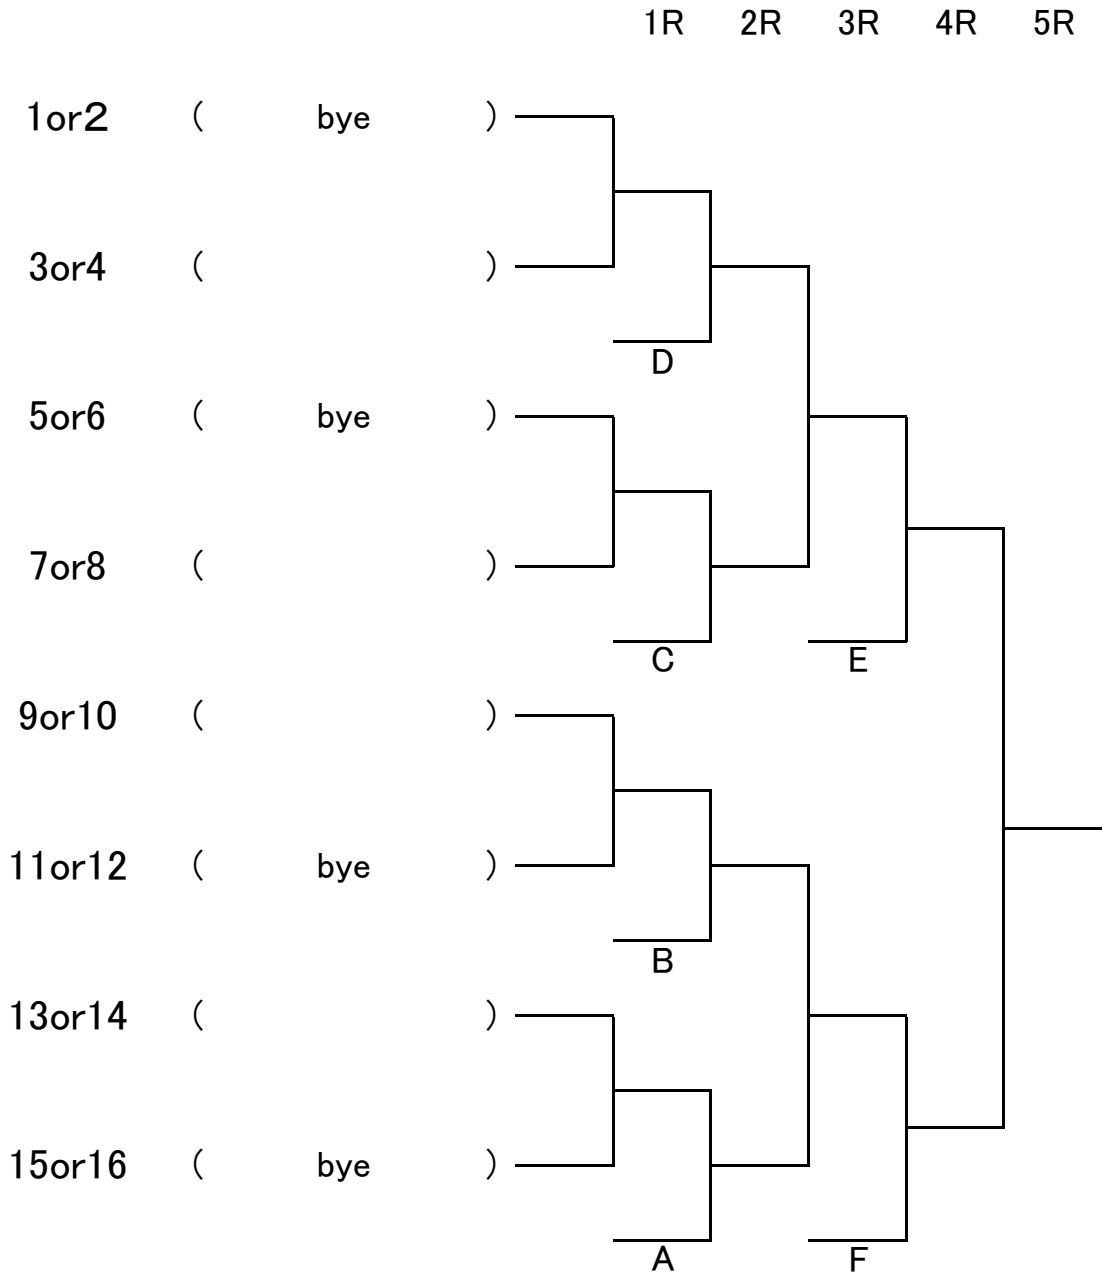

[ジュニア_全日本] 2026 全日本ジュニア岩手県予選
BS 16-本戦

Tennis Tournament Planner - jta.tournamentsoftware.com

	所属団体	Round 1	Round 2	Quarterfinals	Semifinals	Final	勝者
1	岩手高等学校	森岩 大和					
2		Bye		A			
3	紫波ウイング	佐々木 琉佑					
4	盛岡第四高等学校	村井 航太			I		
5		Bye					
6	紫波ウイング	小田島 壮祐		B			
7		Bye					
8	いちのせきテニスアカデミー	菅原 颯太					
9	盛岡第一高等学校	田村 大輝				M	
10		Bye					
11	盛岡第一高等学校	長嶋 海人		C			
12	紫波ウイング	佐々木 琉汰					
13	TOY'S Tennis Lab	村上 陽翔			J		
14	クレイルテニスアカデミー	及川 颯大		D			
15		Bye					
16	盛岡中央高等学校	小針 元					
17	盛岡第一高等学校	佐藤 新					
18		Bye					
19	リトルサンTC	藤原 結仁		E			
20		Bye					
21	花巻北高等学校	八重樫 琉					
22	TOY'S Tennis Lab	浦島 創		F			
23		Bye					
24	岩手高等学校	原田 汎己					
25	盛岡第三高等学校	長井 煌汰郎					
26		Bye					
27	岩手高等学校	加藤 星凪		G			
28		Bye					
29	花巻北高等学校	齋藤 健多					
30	TOY'S Tennis Lab	上和野 惣介					
31		Bye		H			
32	岩手高等学校	赤間 心太郎					

[ジュニア_全日本] 2026 全日本ジュニア岩手県予選
BS 16-選考順位決定トーナメント

推薦順位決定戦<5位・6位>

推薦順位決定戦<7位・8位>

[ジュニア_全日本] 2026 全日本ジュニア岩手県予選

GS 16-本戦

Tennis Tournament Planner - jta.tournamentsoftware.com

	所属団体	Round 1	Quarterfinals	Semifinals	Final	勝者
1	花巻北高等学校	川村 紗慧				
2		Bye				
3	盛岡第一高等学校	中嶋 理菜子	A			
4	盛岡工業高等学校	高橋 夢来				
5	盛岡中央高等学校	伊藤 希楽			E	
6		Bye				
7	盛岡第四高等学校	大森 花香	B			
8	花巻北高等学校	菅野 公美				
9	盛岡第三高等学校	高橋 菜々美				
10	花巻北高等学校	坂本 美来				
11		Bye	C			
12	盛岡第四高等学校	伊藤 和華				
13	花巻北高等学校	高峯 眞衣			F	
14	北上T Aジュニア	巖岩 叶愛				
15		Bye	D			
16	花巻北高等学校	飛塚 虹春				

[ジュニア_全日本] 2026 全日本ジュニア岩手県予選
GS 16-選考順位決定トーナメント

推薦順位決定戦<5位・6位>

推薦順位決定戦<7位・8位>

[ジュニア_全日本] 2026 全日本ジュニア岩手県予選

BD 16-本戦

Tennis Tournament Planner - jta.tournamentsoftware.com

	所属団体	Round 1	Quarterfinals	Semifinals	Final	勝者
1	岩手高等学校 岩手高等学校	森岩 大和 赤間 心太郎				
2		Bye				
3	盛岡第一高等学校 盛岡第一高等学校	佐藤 新 長嶋 海人				
4	TOY'S Tennis Lab TOY'S Tennis Lab	村上 陽翔 浦島 創				
5	盛岡中央高等学校 盛岡第三高等学校	小針 元 長井 煌汰郎		A		
6		Bye				
7	紫波ウイング 紫波ウイング	佐々木 琉佑 佐々木 琉汰				
8		Bye				
9		Bye				
10	クレイルテニスアカデミー 花巻北高等学校	及川 颯大 齋藤 健多				
11		Bye				
12	花巻北高等学校 いちのせきテニスアカデミー	八重樫 琉 菅原 颯太				
13	岩手高等学校 盛岡第四高等学校	加藤 星凧 村井 航太		B		
14	紫波ウイング リトルサンTC	小田島 壮祐 藤原 結仁				
15		Bye				
16	岩手高等学校 盛岡第一高等学校	原田 汎己 田村 大輝				