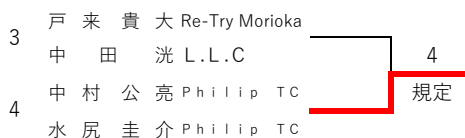

# 第21回岩手県ダブルステニストーナメント

<一般男子 B級>

フィードインコンソレーション  
3R 2R 1R

メインドロー  
1R SF F

5決 (交流戦)

| <男子 55歳以上> |                |                            | 1 | 2  | 3  | 4  | 完了試合 | 勝敗  | 順位 |                         |  |  |
|------------|----------------|----------------------------|---|----|----|----|------|-----|----|-------------------------|--|--|
| 1          | 鈴木 一孝<br>橋本 博  | 矢巾TA<br>矢巾TA               | / | 61 | 62 | 62 | 3    | 3-0 | 1  | winner<br>鈴木 一孝<br>橋本 博 |  |  |
| 2          | 佐藤 新<br>林 誠二   | サークルT<br>サークルT             |   | 16 | 16 | 62 | 3    | 1-2 | 3  |                         |  |  |
| 3          | 重茂 猛<br>立花 工   | ファイヤーバードTC<br>FSA          |   | 26 | 61 | 60 | 3    | 2-1 | 2  |                         |  |  |
| 4          | 千田 拓洋<br>加美 孝弘 | モリオカロイヤルテニスクラブ<br>久慈市テニス協会 |   | 26 | 26 | 06 | 3    | 0-3 | 4  |                         |  |  |