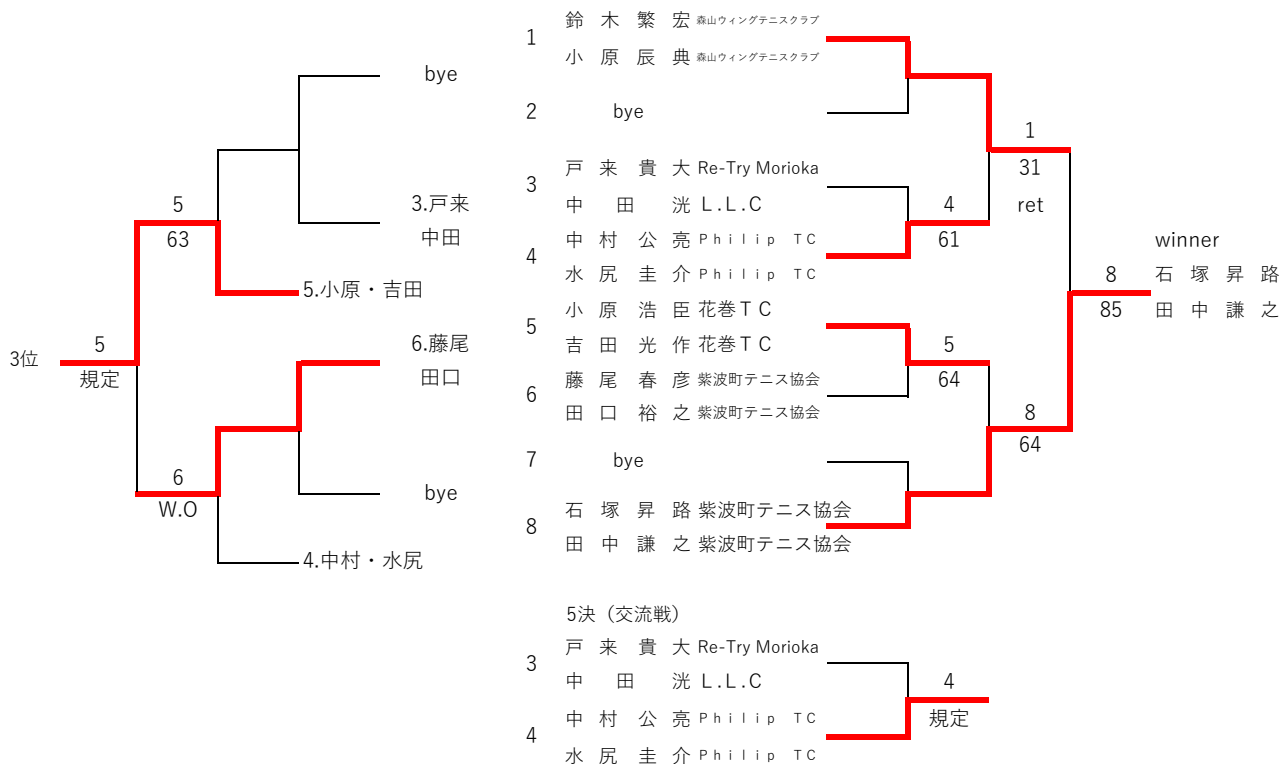

# 第21回岩手県ダブルステニストーナメント

<一般男子 B級>

フィードインコンソレーション  
3R 2R 1R

メインドロー  
1R SF F

5決 (交流戦)

| <男子 55歳以上> |                |                            | 1 | 2  | 3  | 4  | 完了試合 | 勝敗  | 順位 |                         |  |  |
|------------|----------------|----------------------------|---|----|----|----|------|-----|----|-------------------------|--|--|
| 1          | 鈴木 一孝<br>橋本 博  | 矢巾TA<br>矢巾TA               | / | 61 | 62 | 62 | 3    | 3-0 | 1  | winner<br>鈴木 一孝<br>橋本 博 |  |  |
| 2          | 佐藤 新<br>林 誠二   | サークルT<br>サークルT             |   | 16 | 16 | 62 | 3    | 1-2 | 3  |                         |  |  |
| 3          | 重茂 猛<br>立花 工   | ファイヤーバードTC<br>FSA          |   | 26 | 61 | 60 | 3    | 2-1 | 2  |                         |  |  |
| 4          | 千田 拓洋<br>加美 孝弘 | モリオカロイヤルテニスクラブ<br>久慈市テニス協会 |   | 26 | 26 | 06 | 3    | 0-3 | 4  |                         |  |  |