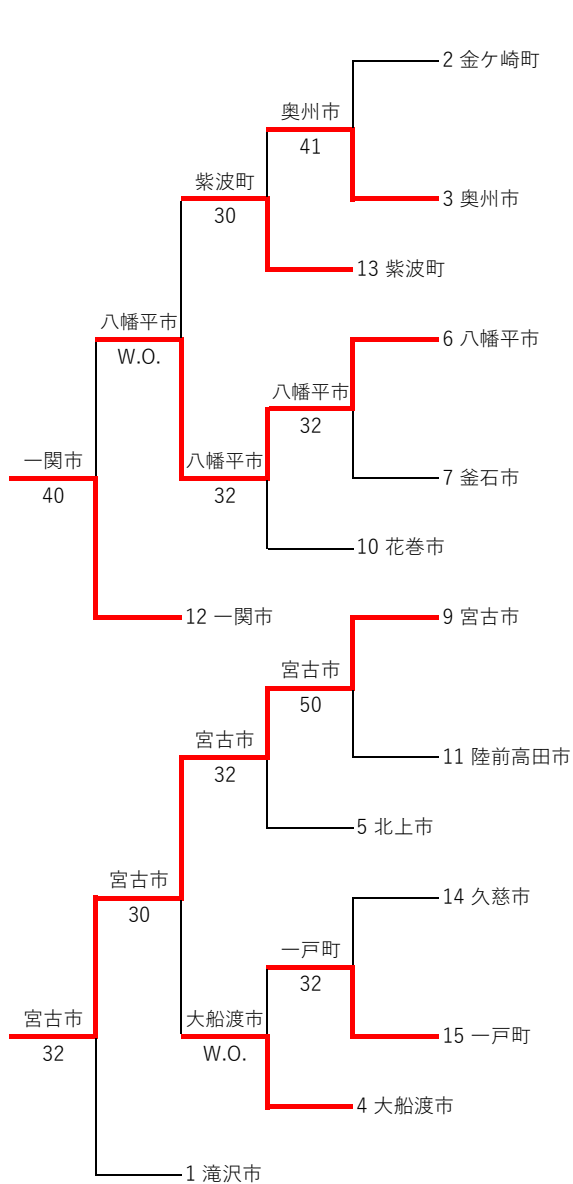

# 第76回岩手県民体育大会 市町村対抗(団体戦)

## 【男子】

フィードインコンソレーション

メインドロー

4R 3R 2R 1R

1R 2R SF F

## 第76回岩手県民体育大会テニス競技 男子団体

### 【メインドロー】

1R A	滝 沢 市	50	金ヶ崎 町
D2	佐藤 晴彦	63	高橋 研二
	福島 伸二		鈴木 啓司
D1	浦島 貴之	64	志賀 弘基
	工藤 英司		和田 尚人
S3	工藤 将	64	関谷 将之
S2	箱石 琉之	62	小野寺 保
S1	柳田 直人	64	小原 辰典
1R C	北 上 市	50	八幡平 市
D2	高橋 信考	62	鈴木 守
	大田 黒正司		三浦 達美
D1	春山 和紀	62	工藤 悦夫
	木原 陸玖		伊藤 司
S3	佐藤 孝祐	60	山口 究
S2	吉田 健	63	佐々木 幹明
S1	小田 翔大	75	松浦 洸祐
1R E	宮 古 市	14	花巻 市
D2	木澤 英樹	16	千葉 正紀
	大井 義憲		三宅 大和
D1	渡部 貴裕	26	佐藤 祐司
	吉田 滉		本間 龍
S3	伊藤 克	06	高橋 幸汰
S2	笠間 琢彌	46	小原 浩臣
S1	佐々木 偉琉	60	吉田 光作
1R G	紫 波 町	50	久慈 市
D2	平沼 大助	(62)	新山 政行
	庄野 潤		高橋 秀明
D1	尾崎 神太郎	62	大粒 来清志
	藤尾 春彦		加美 孝弘
S3	岩原 辰弘	62	夏川 戸大輝
S2	古屋 敷泰一	63	八木橋 寿海
S1	川村 祐貴	61	新山 政行