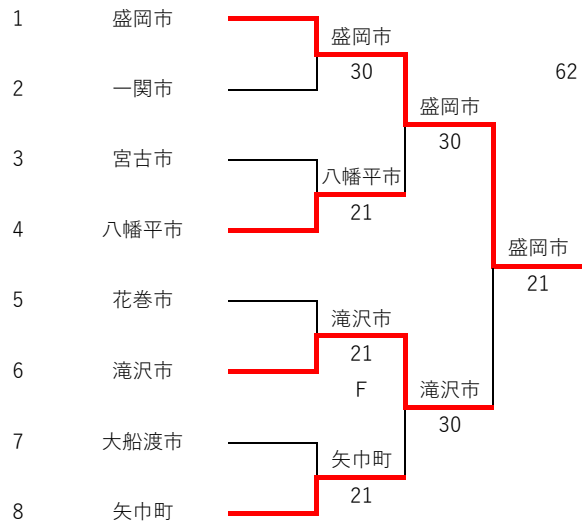

## 【女子】

フィードインコンソレーション

2R 1R

メインドロー

1R SF F

交流戦

第76回岩手県民体育大会テニス競技 女子団体

【メインドロー】