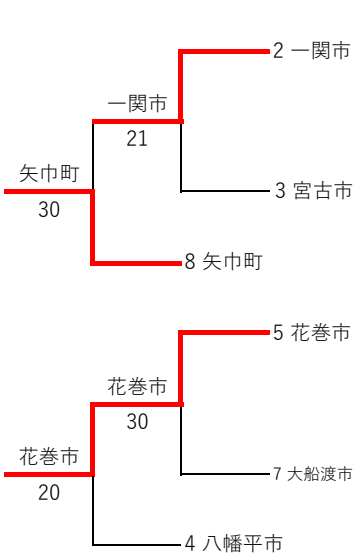

第76回岩手県民体育大会 市町村対抗(団体戦)

【女子】

フィードインコンソレーション

2R 1R