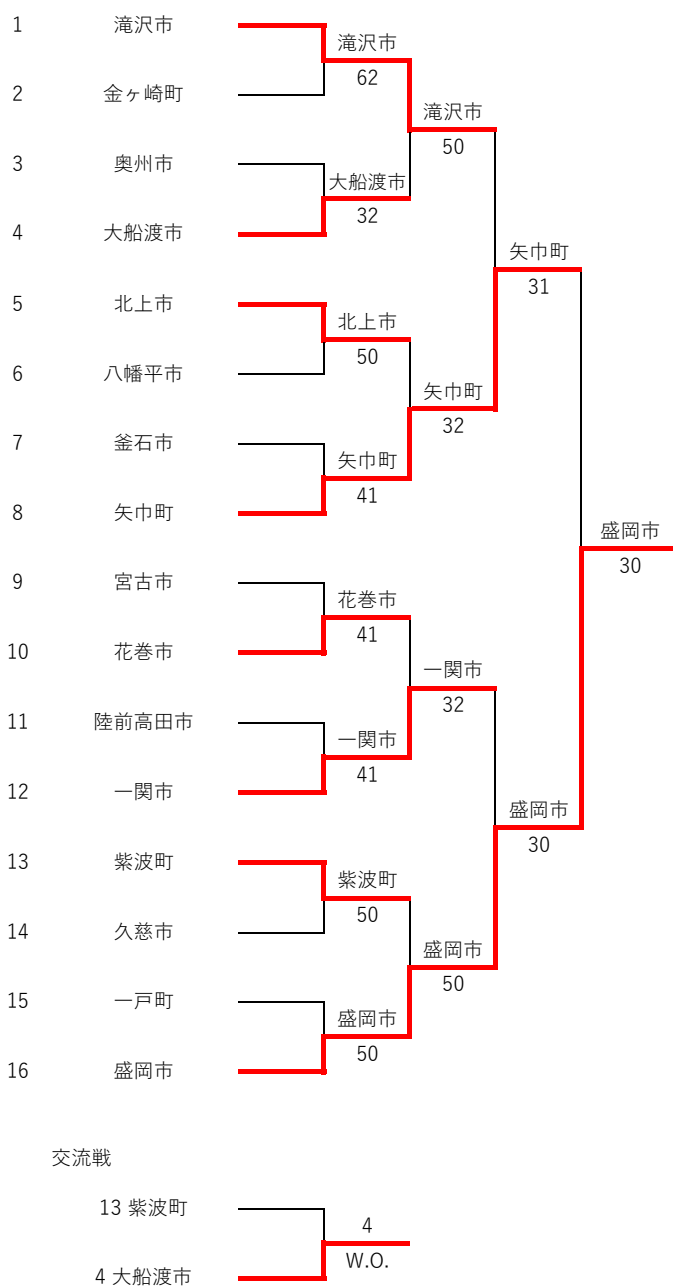

# 第76回岩手県民体育大会 市町村対抗(団体戦)

## 【男子】

フィードインコンソレーション

メインドロー

4R 3R 2R 1R

1R 2R SF F

## 第76回岩手県民体育大会テニス競技 男子団体