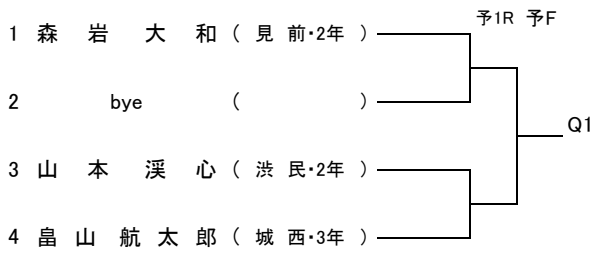

※ 個人の部、初進の部に関しては、所属中学校または団体に割り当てました。

6月9日(日) ≪岩手県営運動公園テニスコート≫

	1	2	3	4	5	6	7	8
8:10~8:30	ダブルス 男	ダブルス 初進の部 女	シングルス本戦 女	シングルス本戦 男	シングルス本戦 男	U10		
8:30~8:50	ダブルス 男	ダブルス 初進の部 女	シングルス本戦 女	初進の部 男	シングルス本戦 男			

# 第43回岩手県中学生テニス選手権大会 男子シングルス

フィードインコンソレーション

4R 3R 2R 1R

【本戦トーナメント】

メ イ ン ド ロ ー

1R 2R SF F

3,4位決定戦

7,8位決定戦

【予選トーナメント】 ※各ブロック1位のみ本戦へ進出

【初進の部トーナメント】

第43岩手県中学生テニス選手権大会 女子シングルス

フィードインコンソレーション

【本戦トーナメント】

メインドロー

3,4位決定戦

7,8位決定戦