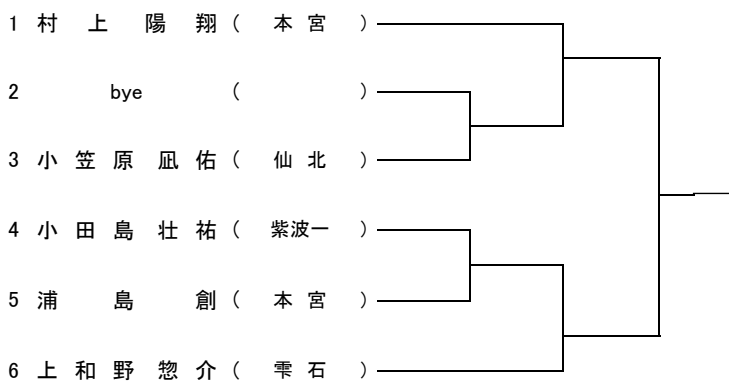

【初進の部トーナメント】