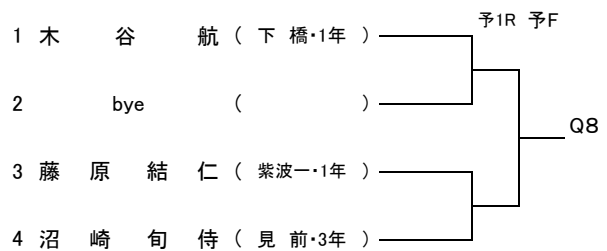

※ 個人の部、初進の部に関しては、所属中学校または団体に割り当てました。

6月9日(日) ≪岩手県営運動公園テニスコート≫

	1	2	3	4	5	6	7	8
8:10~8:30	ダブルス 男	ダブルス 初進の部 女	シングルス本戦 女	シングルス本戦 男	シングルス本戦 男	U10		
8:30~8:50	ダブルス 男	ダブルス 初進の部 女	シングルス本戦 女	初進の部 男	シングルス本戦 男			

# 第43回岩手県中学生テニス選手権大会 男子シングルス

フィードインコンソレーション

4R 3R 2R 1R

【本戦トーナメント】

メ イ ン ド ロ ー

1R 2R SF F

3,4位決定戦

7,8位決定戦

【予選トーナメント】 ※各ブロック1位のみ本戦へ進出

【初進の部トーナメント】

第43岩手県中学生テニス選手権大会 女子シングルス

フィードインコンソレーション

【本戦トーナメント】

メインドロー

3,4位決定戦

7,8位決定戦