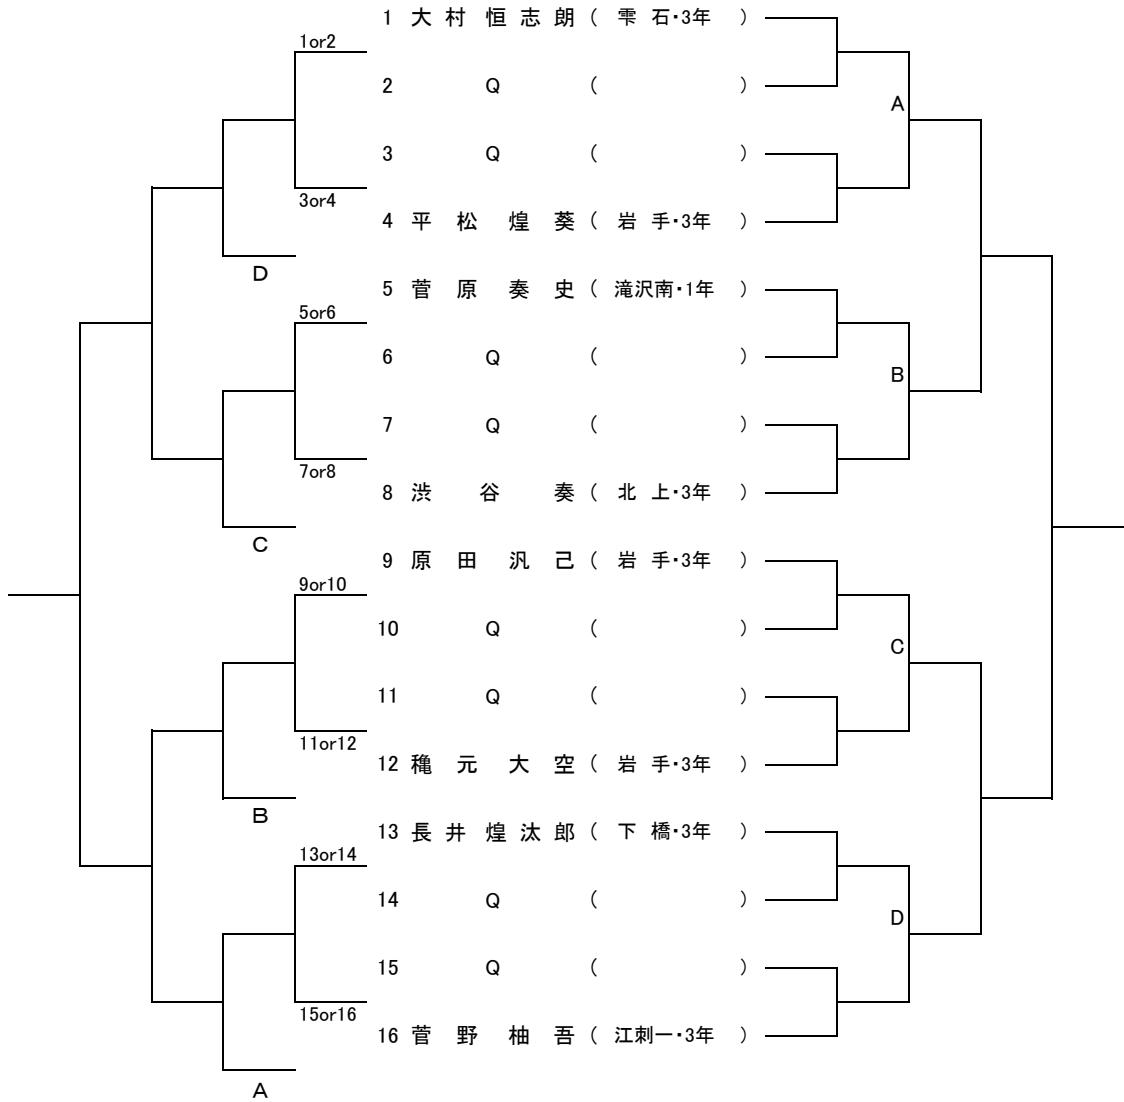

第43回岩手県中学生テニス選手権大会 男子シングルス

フィードインコンソレーション

4R 3R 2R 1R

【本戦トーナメント】

メ イ ン ド ロ ー

1R 2R SF F

3,4位決定戦

7,8位決定戦