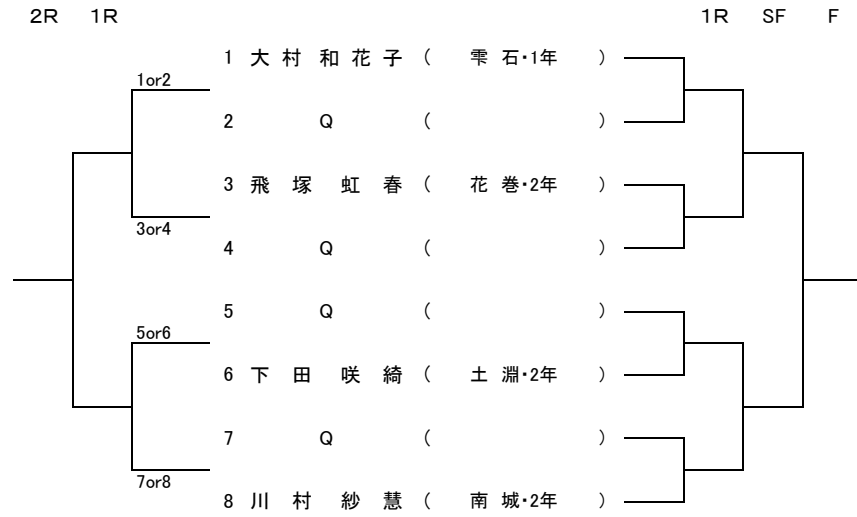

【予選トーナメント】 ※各ブロック1位のみ本戦へ進出

【初進の部トーナメント】

第43岩手県中学生テニス選手権大会 女子シングルス

フィードインコンソレーション

【本戦トーナメント】

メインドロー

3,4位決定戦

7,8位決定戦

【予選トーナメント】

※各ブロック1位のみ本戦へ進出

【初進の部トーナメント】

第43回岩手県中学生テニス選手権大会

男子ダブルス

【本戦】

メインドロー

推薦順位決定戦 (2, 3, 4位)