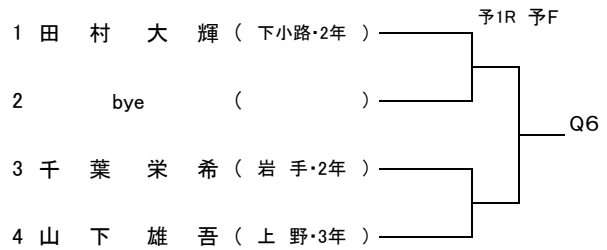

※ 個人の部、初進の部に関しては、所属中学校または団体に割り当てました。

6月9日(日) ≪岩手県営運動公園テニスコート≫

	1	2	3	4	5	6	7	8
8:10~8:30	ダブルス 男	ダブルス 初進の部 女	シングルス本戦 女	シングルス本戦 男	シングルス本戦 男	U10		
8:30~8:50	ダブルス 男	ダブルス 初進の部 女	シングルス本戦 女	初進の部 男	シングルス本戦 男			

# 第43回岩手県中学生テニス選手権大会 男子シングルス

フィードインコンソレーション

4R 3R 2R 1R

【本戦トーナメント】

メ イ ン ド ロ ー

1R 2R SF F

3,4位決定戦

7,8位決定戦

【予選トーナメント】 ※各ブロック1位のみ本戦へ進出

【初進の部トーナメント】

第43岩手県中学生テニス選手権大会 女子シングルス

フィードインコンソレーション

【本戦トーナメント】

メインドロー

3,4位決定戦

7,8位決定戦