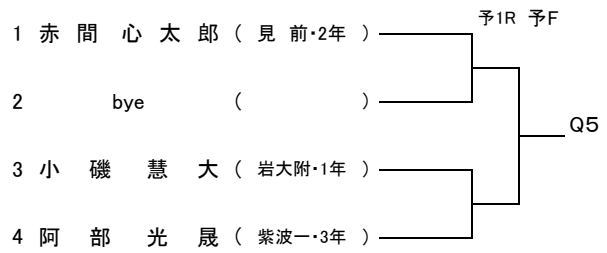

※ 個人の部、初進の部に関しては、所属中学校または団体に割り当てました。

6月9日(日) ≪岩手県営運動公園テニスコート≫

	1	2	3	4	5	6	7	8
8:10~8:30	ダブルス 男	ダブルス 初進の部 女	シングルス本戦 女	シングルス本戦 男	シングルス本戦 男	U10		
8:30~8:50	ダブルス 男	ダブルス 初進の部 女	シングルス本戦 女	初進の部 男	シングルス本戦 男			

# 第43回岩手県中学生テニス選手権大会 男子シングルス

フィードインコンソレーション

4R 3R 2R 1R

【本戦トーナメント】

メ イ ン ド ロ ー

1R 2R SF F

3,4位決定戦

7,8位決定戦

【予選トーナメント】 ※各ブロック1位のみ本戦へ進出

【初進の部トーナメント】

第43岩手県中学生テニス選手権大会 女子シングルス

フィードインコンソレーション

【本戦トーナメント】

メインドロー

3,4位決定戦

7,8位決定戦