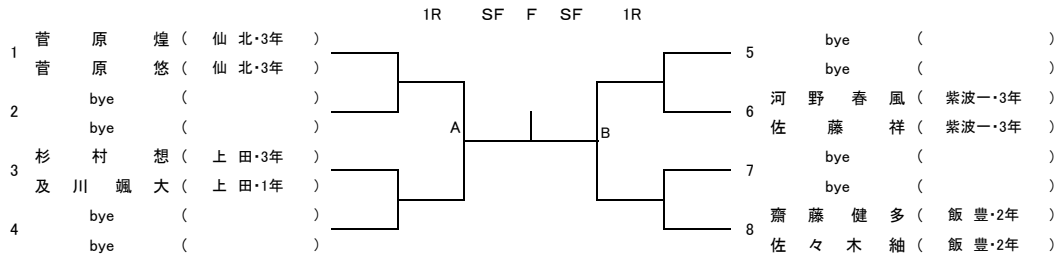

【予選トーナメント】

※各ブロック1位のみ本戦へ進出

【初進の部トーナメント】

第43回岩手県中学生テニス選手権大会

男子ダブルス

【本戦】

メインドロー

推薦順位決定戦 (2, 3, 4位)