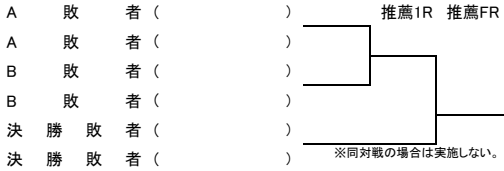

【予選トーナメント】

※各ブロック1位のみ本戦へ進出

【初進の部トーナメント】

第43回岩手県中学生テニス選手権大会

男子ダブルス

【本戦】

メインドロー

推薦順位決定戦 (2, 3, 4位)