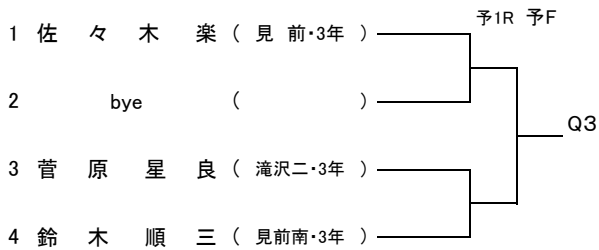

※ 個人の部、初進の部に関しては、所属中学校または団体に割り当てました。

6月9日(日) ≪岩手県営運動公園テニスコート≫

	1	2	3	4	5	6	7	8
8:10~8:30	ダブルス 男	ダブルス 初進の部 女	シングルス本戦 女	シングルス本戦 男	シングルス本戦 男	U10		
8:30~8:50	ダブルス 男	ダブルス 初進の部 女	シングルス本戦 女	初進の部 男	シングルス本戦 男			

# 第43回岩手県中学生テニス選手権大会 男子シングルス

フィードインコンソレーション

4R 3R 2R 1R

【本戦トーナメント】

メ イ ン ド ロ ー

1R 2R SF F

3,4位決定戦

7,8位決定戦

【予選トーナメント】 ※各ブロック1位のみ本戦へ進出

【初進の部トーナメント】

第43岩手県中学生テニス選手権大会 女子シングルス

フィードインコンソレーション

【本戦トーナメント】

メインドロー

3,4位決定戦

7,8位決定戦