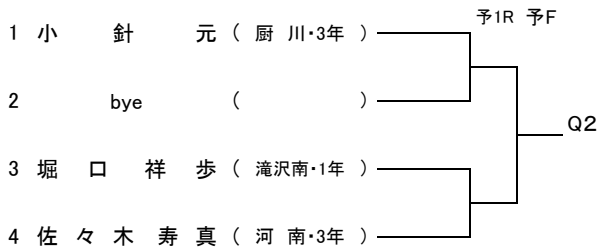

※ 個人の部、初進の部に関しては、所属中学校または団体に割り当てました。

6月9日(日) ≪岩手県営運動公園テニスコート≫

	1	2	3	4	5	6	7	8
8:10~8:30	ダブルス 男	ダブルス 初進の部 女	シングルス本戦 女	シングルス本戦 男	シングルス本戦 男	U10		
8:30~8:50	ダブルス 男	ダブルス 初進の部 女	シングルス本戦 女	初進の部 男	シングルス本戦 男			

# 第43回岩手県中学生テニス選手権大会 男子シングルス

フィードインコンソレーション

4R 3R 2R 1R

【本戦トーナメント】

メ イ ン ド ロ ー

1R 2R SF F

3,4位決定戦

7,8位決定戦

【予選トーナメント】 ※各ブロック1位のみ本戦へ進出

【初進の部トーナメント】

第43岩手県中学生テニス選手権大会 女子シングルス

フィードインコンソレーション

【本戦トーナメント】

メインドロー

3,4位決定戦

7,8位決定戦