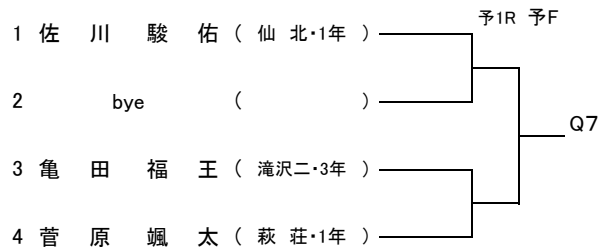

※ 個人の部、初進の部に関しては、所属中学校または団体に割り当てました。

6月9日(日) ≪岩手県営運動公園テニスコート≫

	1	2	3	4	5	6	7	8
8:10~8:30	ダブルス 男	ダブルス 初進の部 女	シングルス本戦 女	シングルス本戦 男	シングルス本戦 男	U10		
8:30~8:50	ダブルス 男	ダブルス 初進の部 女	シングルス本戦 女	初進の部 男	シングルス本戦 男			

# 第43回岩手県中学生テニス選手権大会 男子シングルス

フィードインコンソレーション

4R 3R 2R 1R

【本戦トーナメント】

メ イ ン ド ロ ー

1R 2R SF F

3,4位決定戦

7,8位決定戦

【予選トーナメント】 ※各ブロック1位のみ本戦へ進出

【初進の部トーナメント】

第43岩手県中学生テニス選手権大会 女子シングルス

フィードインコンソレーション

【本戦トーナメント】

メインドロー

3,4位決定戦

7,8位決定戦