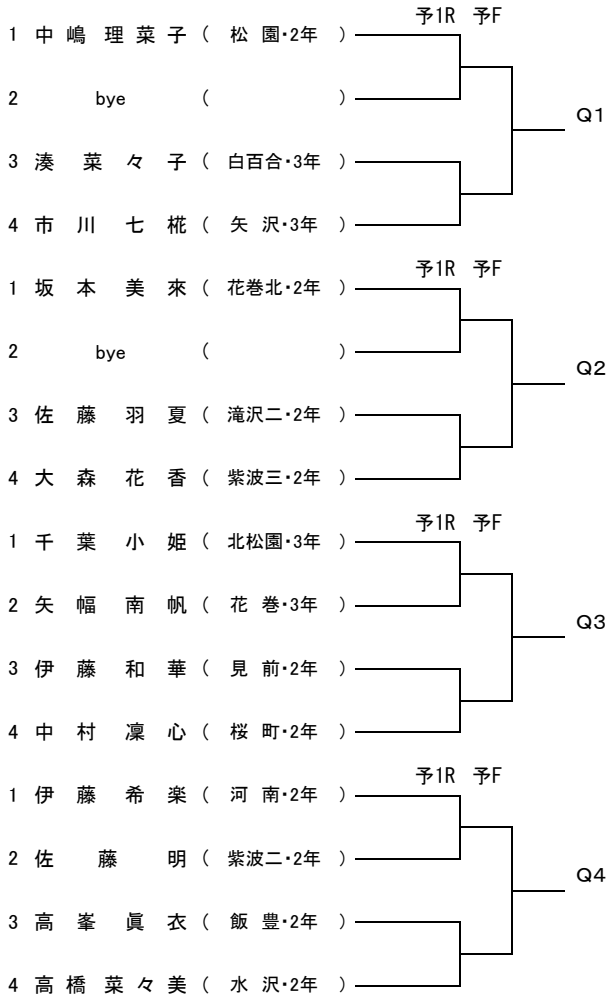

### II 試合方法等

- ※ 試合は原則として下記の通りに行います。  
[シングルス]フィードインコンソレーション(FC)を採用します。すべての試合を1セットマッチで行います。  
[ダブルス]すべての試合を1セットマッチで行います。  
・フィードインコンソレーションの対戦が本戦と同一となった場合は本戦の結果を採用します。
  - ※ 東北大会の推薦順位について  
東北大会代表枠は団体(2枠)・シングルス(5枠)・ダブルス(2枠)ですが、団体は3位まで、シングルスはフィードインコンソレーションにより7位まで、ダブルスは4位まで決定します。
  - ※ プラクティスコートは別紙の通りとします。
  - ※ その他は募集要項によりますが、レフェリーの指示に従い競技実施のこと。
- ◎ 各種目ともに初日以外は変更の可能性があるため、勝ち残った場合は必ず翌日の日程を確認下さい。

【予選トーナメント】 ※各ブロック1位のみ本戦へ進出

【初進の部トーナメント】

第43岩手県中学生テニス選手権大会 女子シングルス

フィードインコンソレーション

【本戦トーナメント】

メインドロー

3,4位決定戦

7,8位決定戦

【予選トーナメント】

※各ブロック1位のみ本戦へ進出

【初進の部トーナメント】

第43回岩手県中学生テニス選手権大会

男子ダブルス

【本戦】

メインドロー

推薦順位決定戦 (2, 3, 4位)