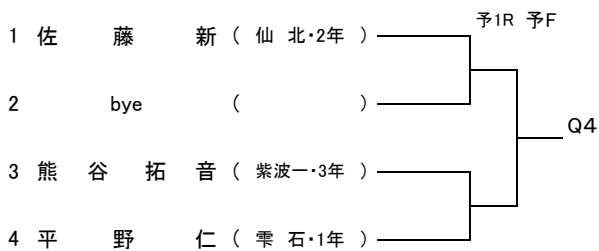

※ 個人の部、初進の部に関しては、所属中学校または団体に割り当てました。

6月9日(日) ≪岩手県営運動公園テニスコート≫

	1	2	3	4	5	6	7	8
8:10~8:30	ダブルス 男	ダブルス 初進の部 女	シングルス本戦 女	シングルス本戦 男	シングルス本戦 男	U10		
8:30~8:50	ダブルス 男	ダブルス 初進の部 女	シングルス本戦 女	初進の部 男	シングルス本戦 男			

# 第43回岩手県中学生テニス選手権大会 男子シングルス

フィードインコンソレーション

4R 3R 2R 1R

【本戦トーナメント】

メ イ ン ド ロ ー

1R 2R SF F

3,4位決定戦

7,8位決定戦

【予選トーナメント】 ※各ブロック1位のみ本戦へ進出

【初進の部トーナメント】

第43岩手県中学生テニス選手権大会 女子シングルス

フィードインコンソレーション

【本戦トーナメント】

メインドロー

3,4位決定戦

7,8位決定戦