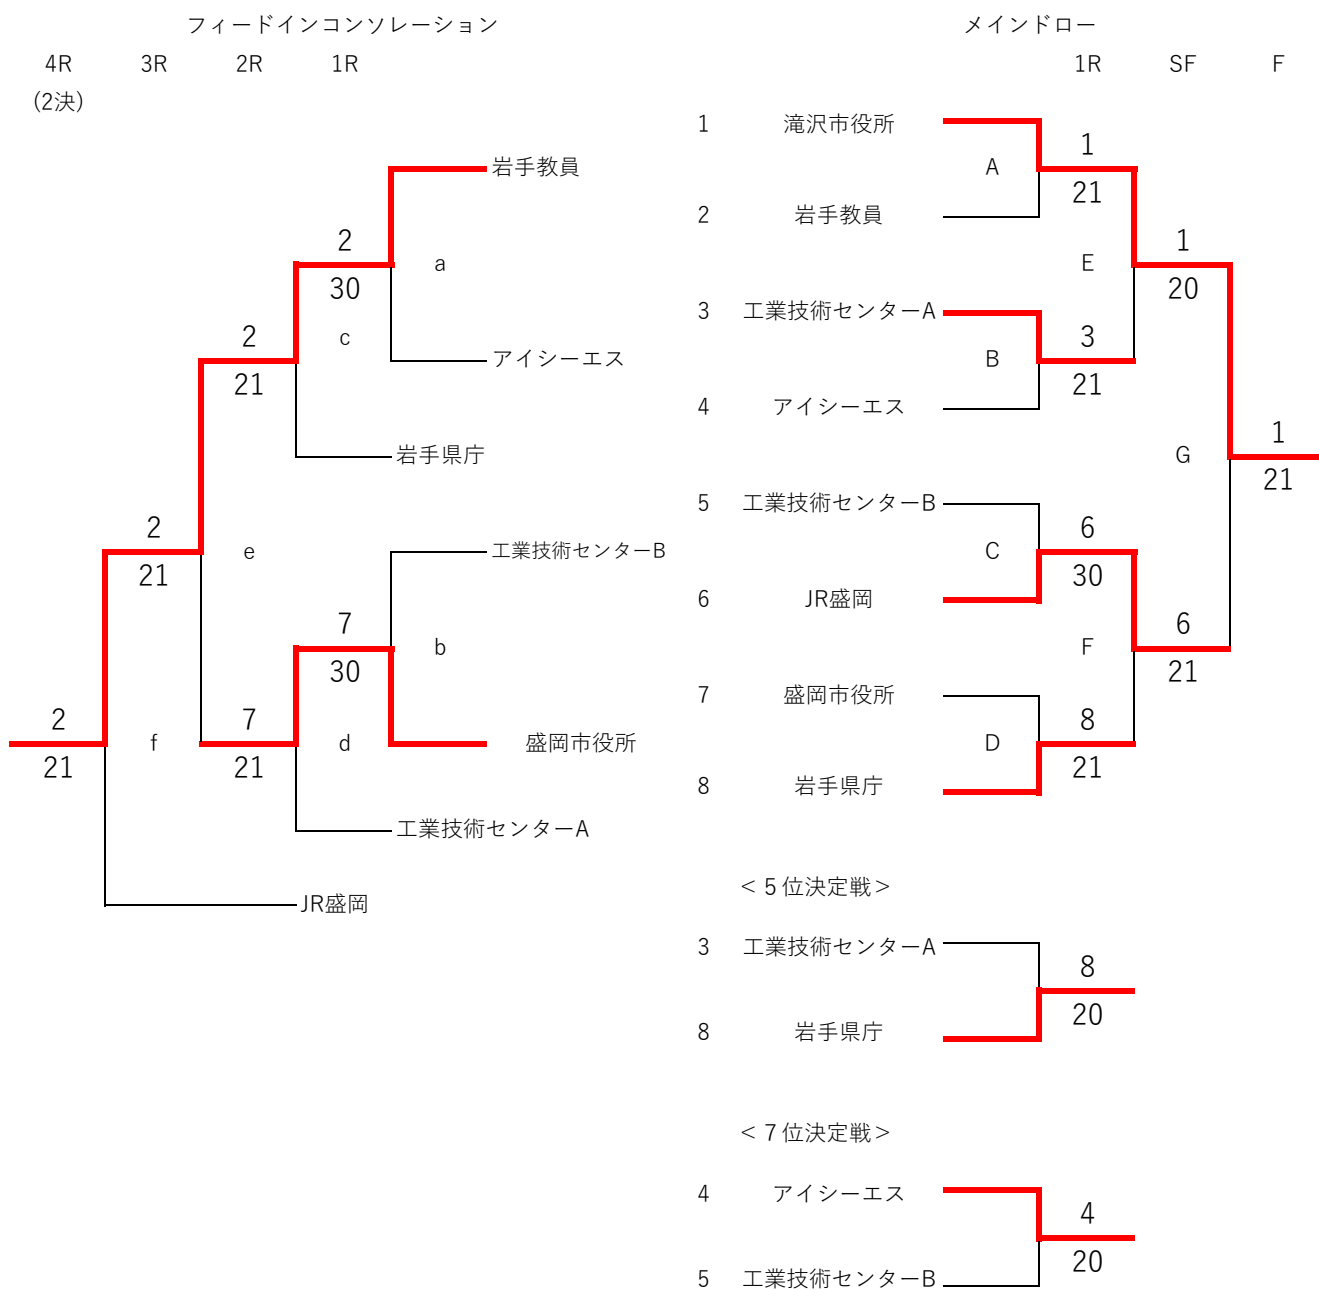

第41回岩手県実業団対抗(ビジネスパル)テニス大会

第41回岩手県実業団対抗(ビジネスパル)テニス大会

【メインドロー】

1R A	滝沢市役所	21	岩手県教員
D1	佐藤志貴	75	滝村真一
	柳田直人		吉田滉
S	齊藤一真	06	藤島輝
D2	浦島貴之	64	樋沢豊
	松本理		藤島努
1R C	工業技術センターB	03	J R 盛岡
D1	箱崎義英	06	間宮康太
	久保貴寛		岩原辰弘
S	岸敦	16	片折暁伸
D2	米倉裕一	26	山口一
	小林正信		立花敏生
SF E	滝沢市役所	20	工業技術センターA
D1	浦島貴之	60	鈴木一孝
	大内郁己		和合健
S	柳田直人	60	長谷川辰雄
D2	佐藤志貴	打切	須藤裕太
	松本理		木村智博
F G	滝沢市役所	21	J R 盛岡
D1	浦島貴之	26	立花敏生
	大内郁己		岩原辰弘
S	松本理	60	山口一
D2	佐藤志貴	62	間宮康太
	柳田直人		片折暁伸