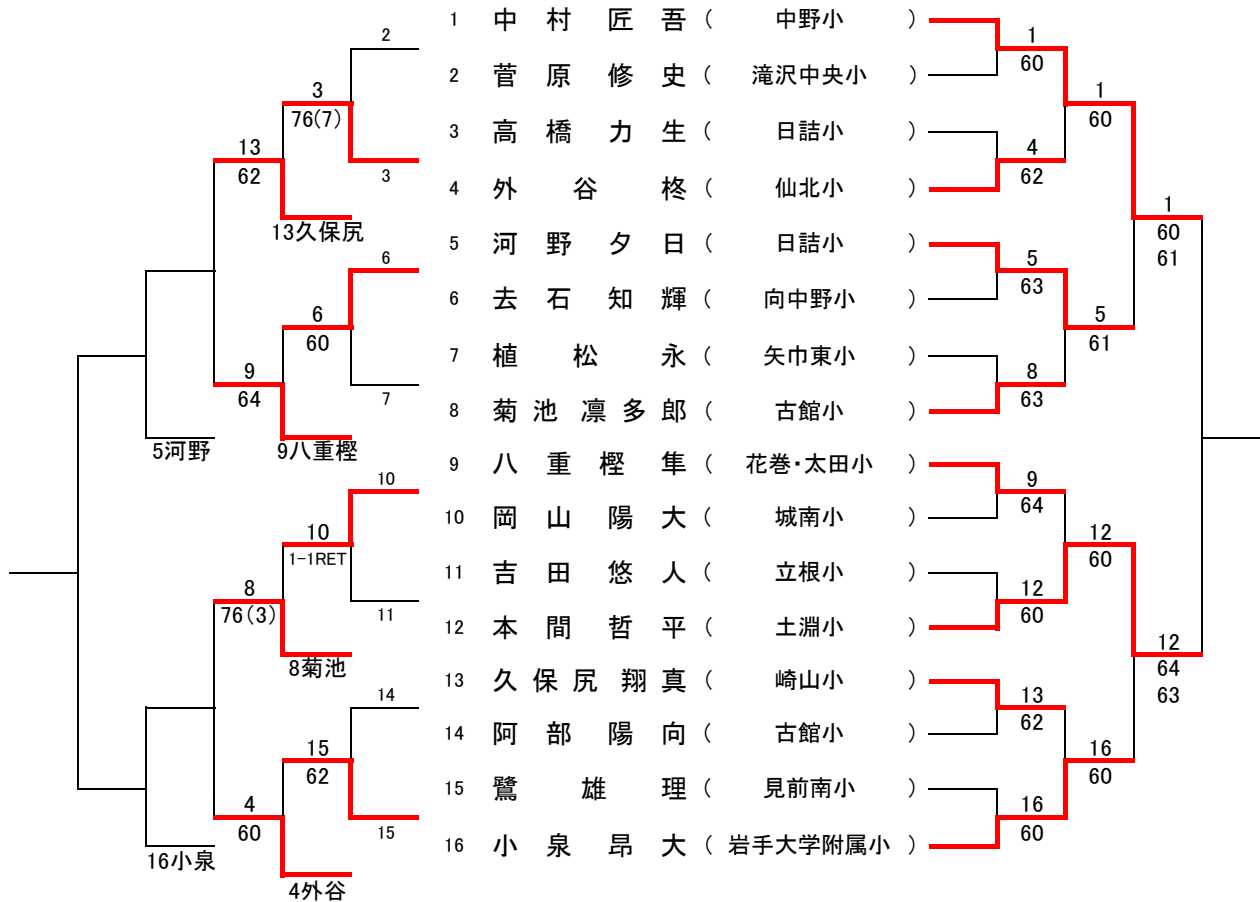

第43回 岩手県小学生テニス選手権大会 岩手県予選会 男子シングルス

フィードインコンソレーション

5R 4R 3R 2R 1R

メインドロー

1R 2R SF F

推薦順位決定戦 <5位・6位>

推薦順位決定戦 <7位・8位>

第43回 岩手県小学生テニス選手権大会 岩手県予選会 男子シングルス