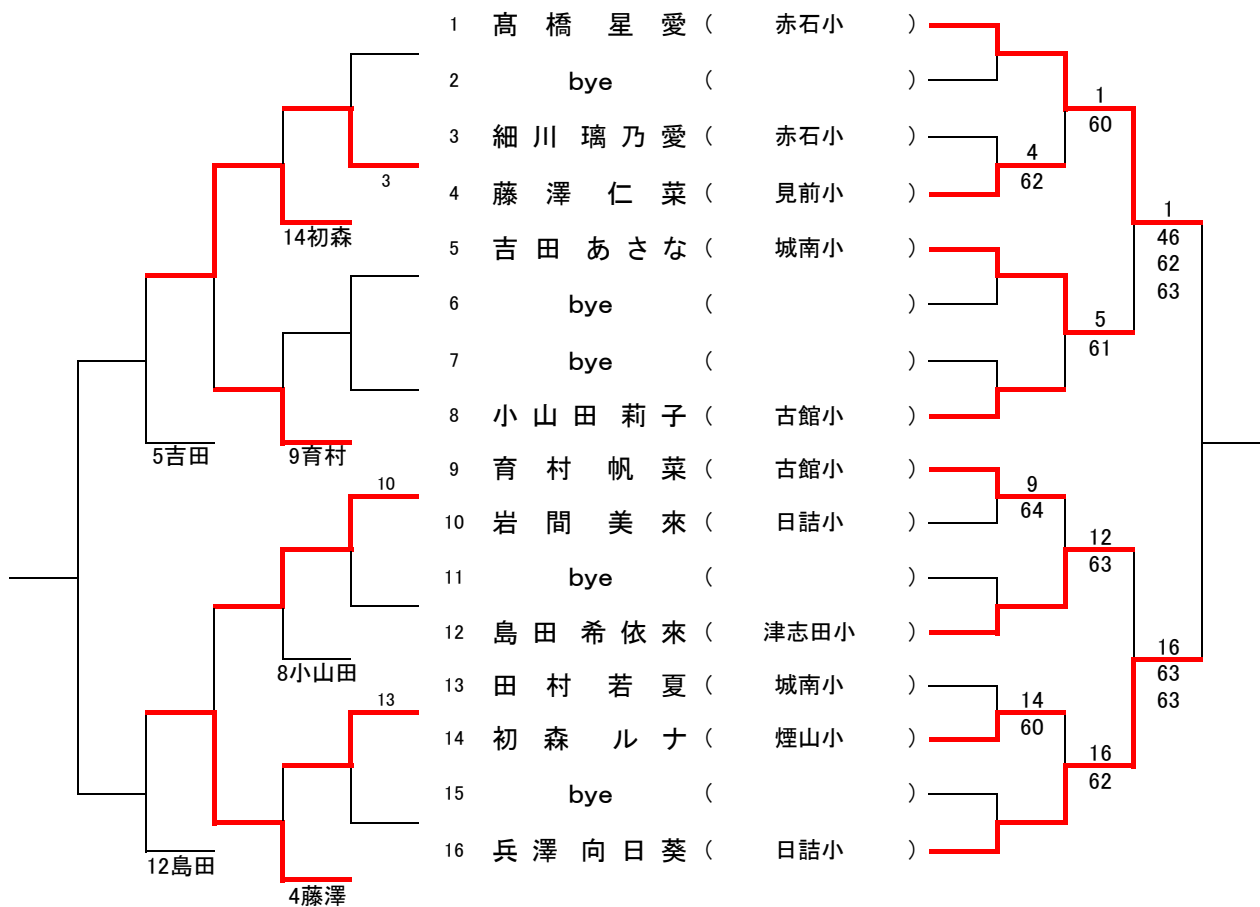

1	吉田孝平	(中野小)	2	F 代表
2	鷺雄理	(見前南小)	63	

1	伊藤楓悟	(桜城小)	2	G 代表
2	吉田悠人	(立根小)	63	

1	植松永	(矢巾東小)	1	H 代表
2	平野和輝	(青山小)	62	

第43回 岩手県小学生テニス選手権大会 岩手県予選会 女子シングルス

フィードインコンソレーション

5R 4R 3R 2R 1R

メインドロー

1R 2R SF F

推薦順位決定戦 〈5位・6位〉

推薦順位決定戦 〈7位・8位〉