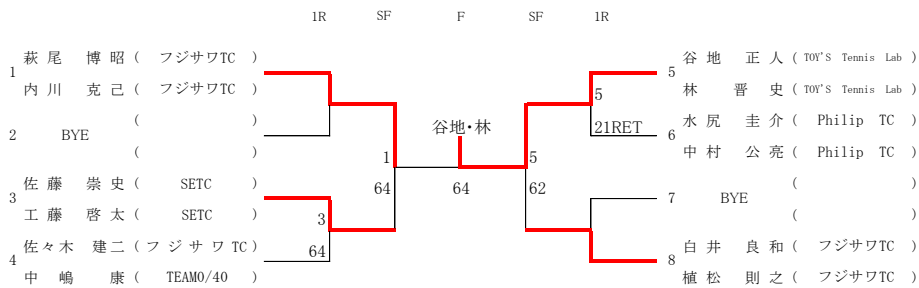

一般男子B級

予選リーグ

Aブロック

	萩尾 内川	須藤 竹田	水尻 中村	勝 敗	ゲーム率	順位
1	萩尾 博昭 (フジサワTC) 内川 克己 (フジサワTC)	60	61	2勝0負		1
2	須藤 治郎 (TOV'S Tennis Lab) 竹田 修一 (フリー)	06	36	0勝2負		3
3	水尻 圭介 (Philip TC) 中村 公亮 (Philip TC)	16	63	1勝1負		2

Bブロック

	山下 佐藤	佐藤 工藤	谷地 林	勝 敗	ゲーム率	順位
1	山下 雄太郎 (フジサワTC) 佐藤 伸哉 (フジサワTC)	36	26	0勝2負		3
2	佐藤 崇史 (SETC) 工藤 啓太 (SETC)	63	61	1勝1負		2
3	谷地 正人 (TOV'S Tennis Lab) 林 晋史 (TOV'S Tennis Lab)	62	61	2勝0負		1

Cブロック

	白井 植松	細川 細川	佐々木 中嶋	勝 敗	ゲーム率	順位
1	白井 良和 (フジサワTC) 植松 則之 (フジサワTC)	60	61	2勝0負		1
2	細川 匠人 (一戸町TA) 細川 勝人 (一戸町TA)	06	26	0勝2負		3
3	佐々木 建二 (フジサワTC) 中嶋 康 (TEAMO/40)	46	62	1勝1負		2

3チームの場合、試合順は1-2, 2-3, 1-3とする

決勝トーナメント