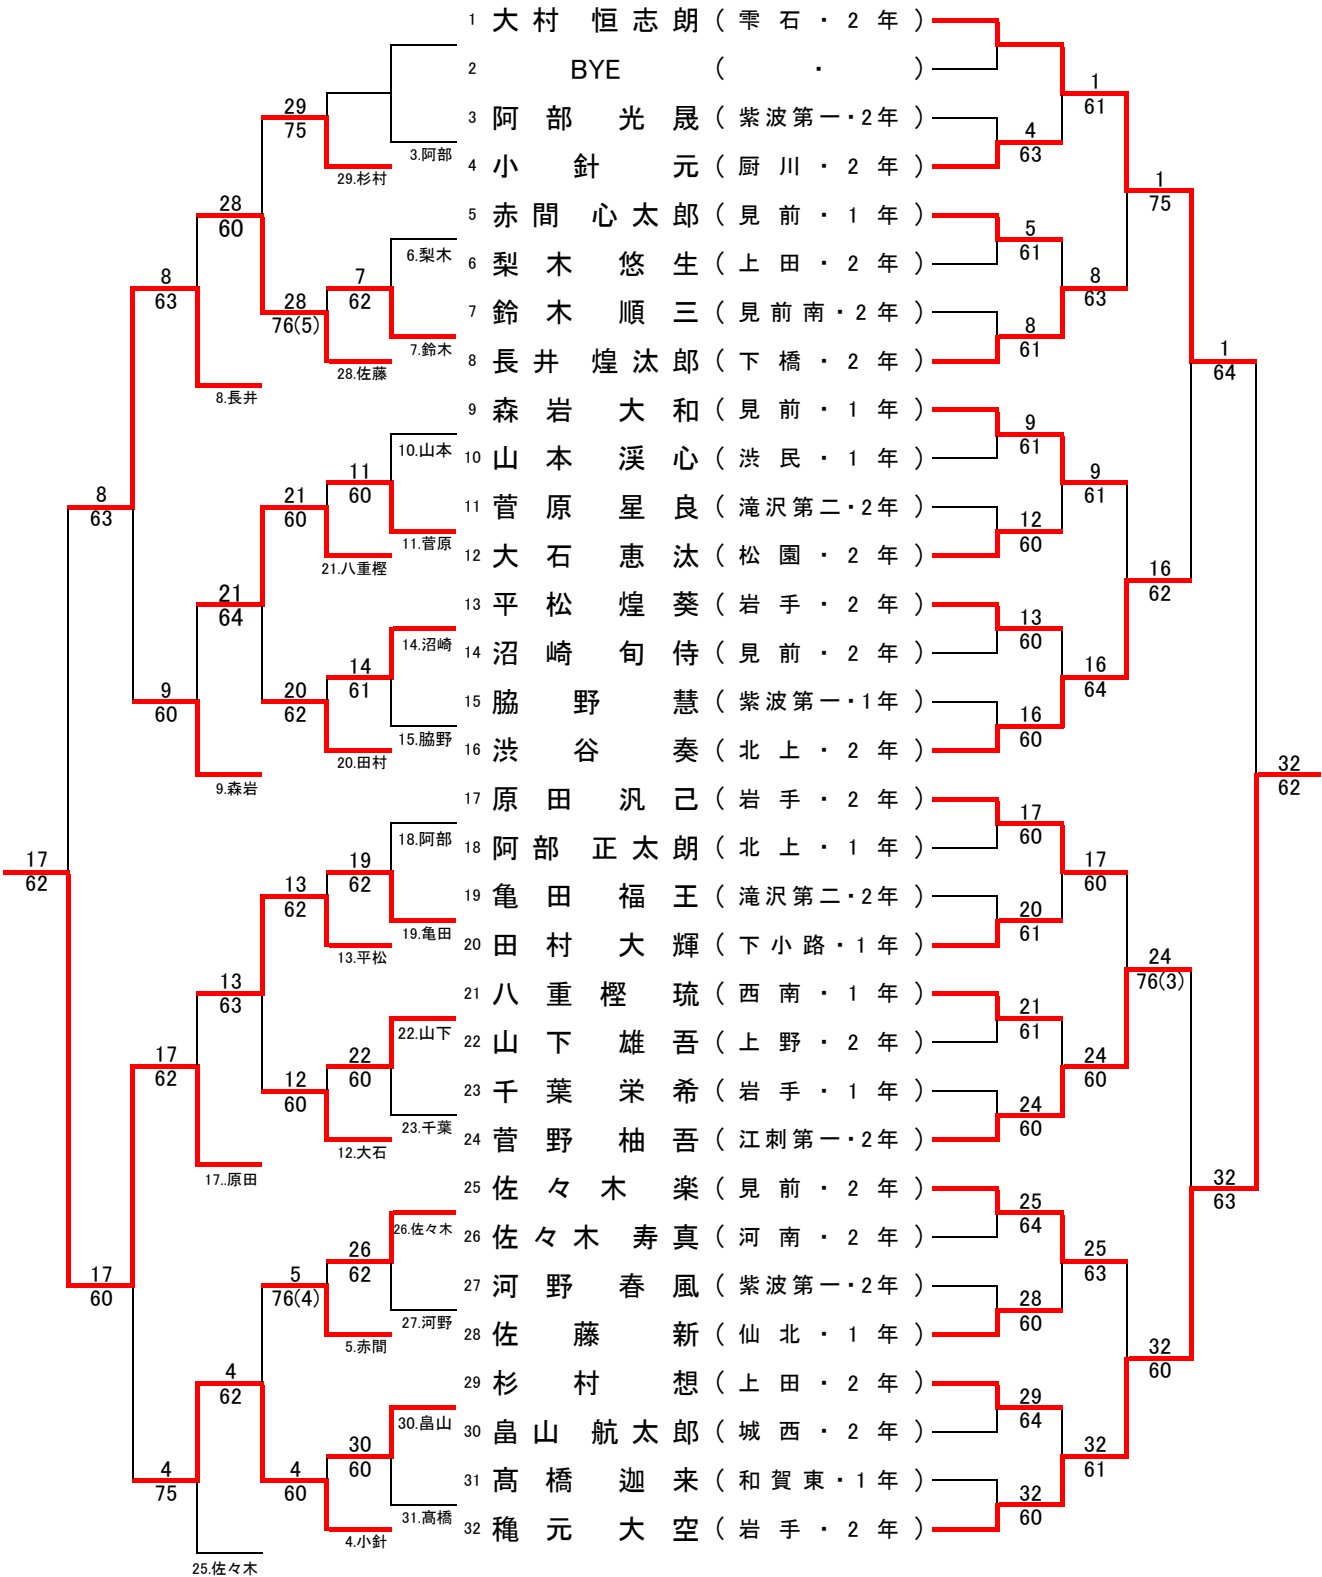

# 令和5年度 第25回岩手県中学生新人テニス大会 男子シングルス

フィードインコンソレーション  
6R 5R 4R 3R 2R 1R

メ イ ン ド ロ ー  
1R 2R QF SF F

## 3・4位決定戦

## 7・8位決定戦