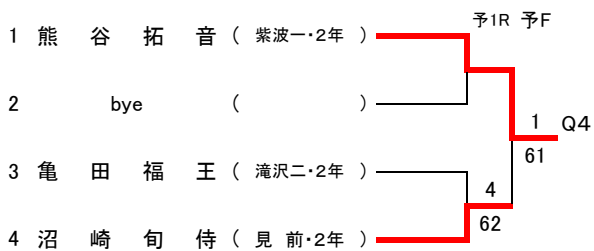

【予選トーナメント】 ※各ブロック1位のみ本戦へ進出

【初進の部トーナメント】

第42岩手県中学生テニス選手権大会 女子シングルス

フィードインコンソレーション

【本戦トーナメント】

メインドロー

4R 3R 2R 1R

1R 2R SF F