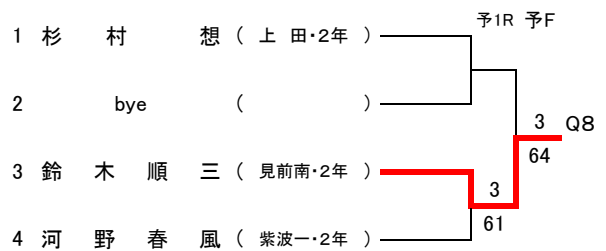

【予選トーナメント】 ※各ブロック1位のみ本戦へ進出

【初進の部トーナメント】

第42岩手県中学生テニス選手権大会 女子シングルス

フィードインコンソレーション

【本戦トーナメント】

メインドロー

4R 3R 2R 1R

1R 2R SF F