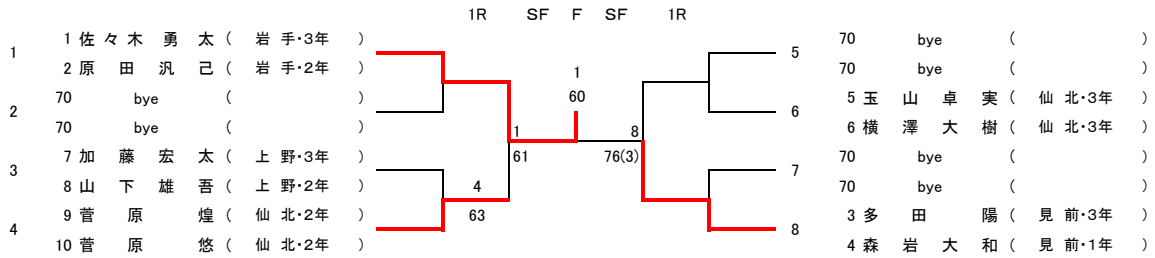

第42回岩手県中学生テニス選手権大会

男子ダブルス

【本戦】

メインドロー