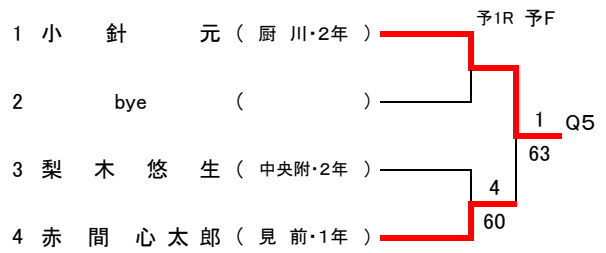

【予選トーナメント】 ※各ブロック1位のみ本戦へ進出

【初進の部トーナメント】

第42岩手県中学生テニス選手権大会 女子シングルス

フィードインコンソレーション

【本戦トーナメント】

メインドロー

4R 3R 2R 1R

1R 2R SF F