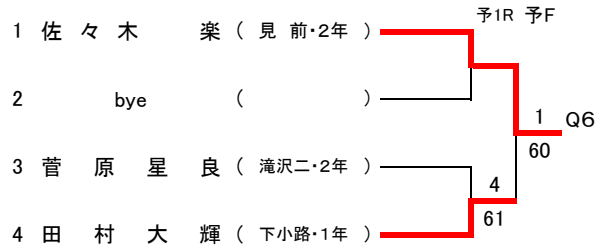

【予選トーナメント】 ※各ブロック1位のみ本戦へ進出

【初進の部トーナメント】

第42岩手県中学生テニス選手権大会 女子シングルス

フィードインコンソレーション

【本戦トーナメント】

メインドロー

4R 3R 2R 1R

1R 2R SF F