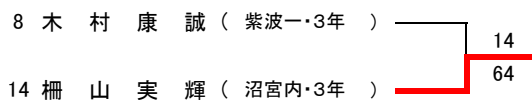

第42回岩手県中学生テニス選手権大会 男子シングルス

フィードインコンソレーション

4R 3R 2R 1R

【本戦トーナメント】

メ イ ン ド ロ ー

1R 2R SF F

3, 4 位 決 定 戦

7, 8 位 決 定 戦