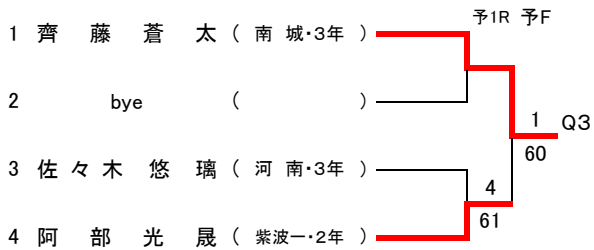

【予選トーナメント】 ※各ブロック1位のみ本戦へ進出

【初進の部トーナメント】

第42岩手県中学生テニス選手権大会 女子シングルス

フィードインコンソレーション

【本戦トーナメント】

メインドロー

4R 3R 2R 1R

1R 2R SF F