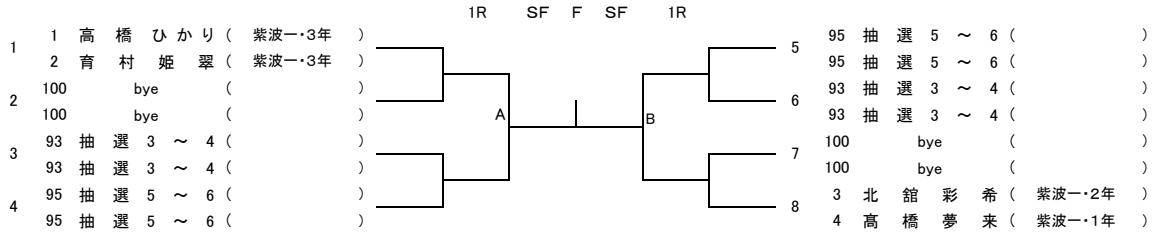

メインドロー

推薦順位決定戦(2,3,4位)

女子ダブルス

【本戦】

		1	2	3
1	1 高橋ひかり(紫波一・3年)	36	63	62
	2 育村姫翠(紫波一・3年)			
2	3 北館彩希(紫波一・2年)		16	61
	4 高橋夢来(紫波一・1年)			
3	5 春日谷由奈(厨川・2年)	26		
	6 藤原珠那(厨川・3年)			

勝敗	順位
2勝	1位
1勝1敗	2位
2敗	3位

試合順 2-3 1-3 1-2

【本戦】

メ イ ン ド ロ ー

推薦順位決定戦 (2, 3, 4位)