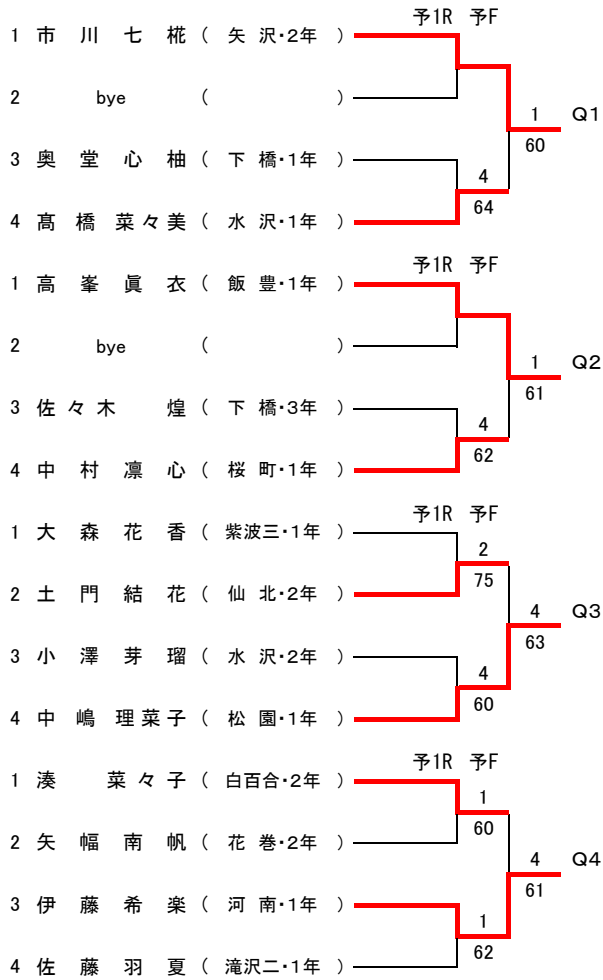

【予選トーナメント】 ※各ブロック1位のみ本戦へ進出

【初進の部トーナメント】

第42岩手県中学生テニス選手権大会 女子シングルス

フィードインコンソレーション

【本戦トーナメント】

メインドロー

4R 3R 2R 1R

1R 2R SF F

3, 4 位 決 定 戦

7, 8 位 決 定 戦

【予選トーナメント】

※各ブロック1位のみ本戦へ進出

【初進の部トーナメント】

第42回岩手県中学生テニス選手権大会

男子ダブルス

【本戦】

メインドロー

推薦順位決定戦(2,3,4位)

女子ダブルス

【本戦】

		1	2	3
1	1 高橋ひかり(紫波一・3年)	36	63	62
	2 育村姫翠(紫波一・3年)			
2	3 北館彩希(紫波一・2年)		16	61
	4 高橋夢来(紫波一・1年)			
3	5 春日谷由奈(厨川・2年)	26		
	6 藤原珠那(厨川・3年)			

勝敗	順位
2勝	1位
1勝1敗	2位
2敗	3位

試合順 2-3 1-3 1-2

【本戦】

メ イ ン ド ロ ー

推薦順位決定戦 (2, 3, 4位)