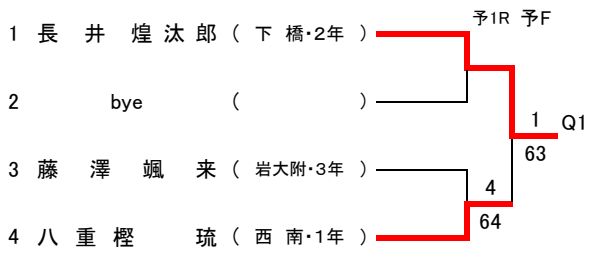

【予選トーナメント】 ※各ブロック1位のみ本戦へ進出

【初進の部トーナメント】

第42岩手県中学生テニス選手権大会 女子シングルス

フィードインコンソレーション

【本戦トーナメント】

メインドロー

4R 3R 2R 1R

1R 2R SF F