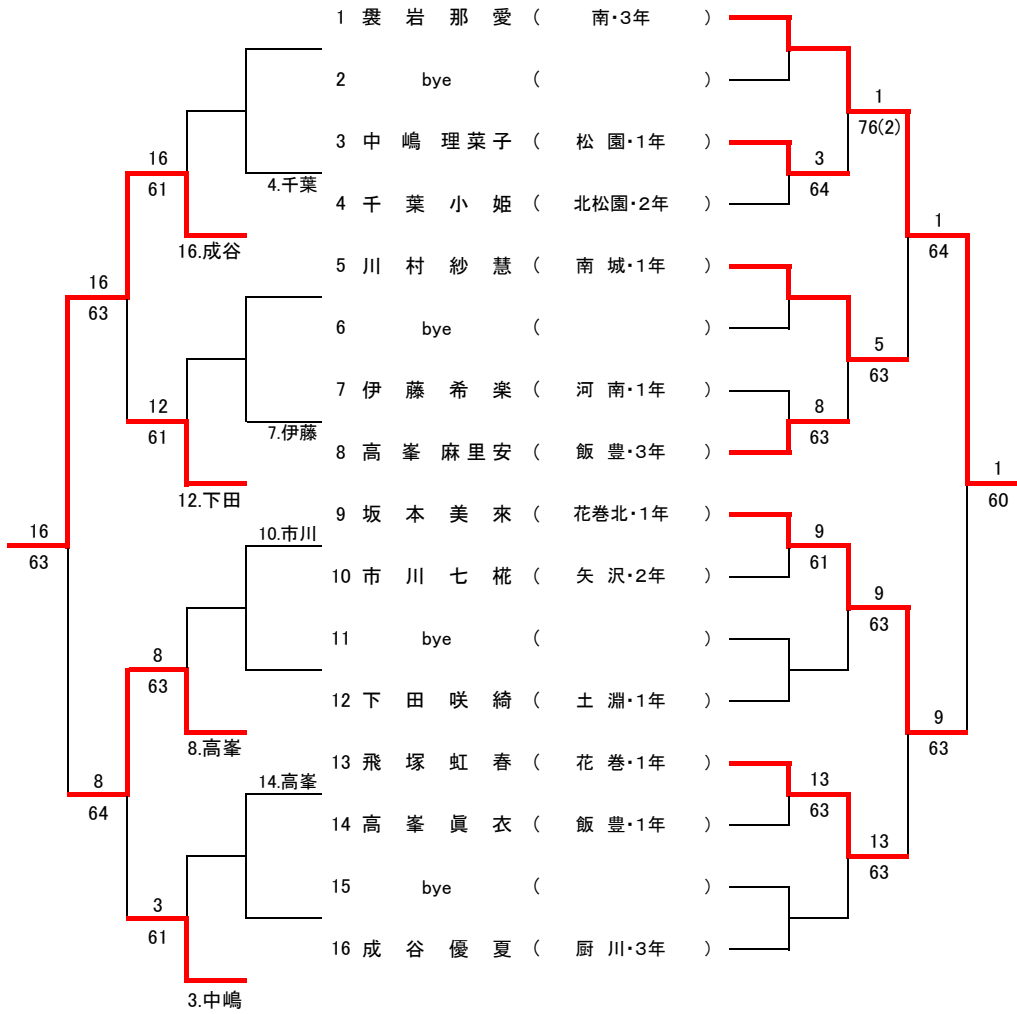

【予選トーナメント】 ※各ブロック1位のみ本戦へ進出

【初進の部トーナメント】

第42岩手県中学生テニス選手権大会 女子シングルス

フィードインコンソレーション

【本戦トーナメント】

メインドロー

4R 3R 2R 1R

1R 2R SF F

3, 4 位 決 定 戦

7, 8 位 決 定 戦

【予選トーナメント】

※各ブロック1位のみ本戦へ進出

【初進の部トーナメント】

第42回岩手県中学生テニス選手権大会

男子ダブルス

【本戦】

メインドロー

推薦順位決定戦(2,3,4位)

女子ダブルス

【本戦】

		1	2	3
1	1 高橋ひかり(紫波一・3年)	36	63	62
	2 育村姫翠(紫波一・3年)			
2	3 北館彩希(紫波一・2年)		16	61
	4 高橋夢来(紫波一・1年)			
3	5 春日谷由奈(厨川・2年)	26		
	6 藤原珠那(厨川・3年)			

勝敗	順位
2勝	1位
1勝1敗	2位
2敗	3位

試合順 2-3 1-3 1-2