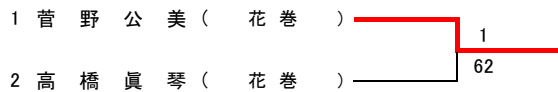

3, 4 位 決 定 戦

7, 8 位 決 定 戦

【予選トーナメント】

※各ブロック1位のみ本戦へ進出

【初進の部トーナメント】

第42回岩手県中学生テニス選手権大会

男子ダブルス

【本戦】

メインドロー

推薦順位決定戦(2,3,4位)

女子ダブルス

【本戦】

		1	2	3
1	1 高橋ひかり(紫波一・3年)	36	63	62
	2 育村姫翠(紫波一・3年)			
2	3 北館彩希(紫波一・2年)		16	61
	4 高橋夢来(紫波一・1年)			
3	5 春日谷由奈(厨川・2年)	26		
	6 藤原珠那(厨川・3年)			

勝敗	順位
2勝	1位
1勝1敗	2位
2敗	3位

試合順 2-3 1-3 1-2