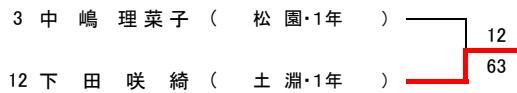

【予選トーナメント】 ※各ブロック1位のみ本戦へ進出

【初進の部トーナメント】

第42岩手県中学生テニス選手権大会 女子シングルス

フィードインコンソレーション

【本戦トーナメント】

メインドロー

4R 3R 2R 1R

1R 2R SF F

3, 4 位 決 定 戦

7, 8 位 決 定 戦

【予選トーナメント】

※各ブロック1位のみ本戦へ進出

【初進の部トーナメント】

第42回岩手県中学生テニス選手権大会

男子ダブルス

【本戦】