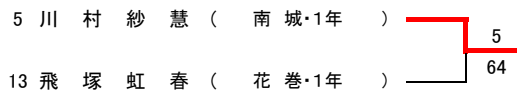

【予選トーナメント】 ※各ブロック1位のみ本戦へ進出

【初進の部トーナメント】

第42岩手県中学生テニス選手権大会 女子シングルス

フィードインコンソレーション

【本戦トーナメント】

メインドロー

4R 3R 2R 1R

1R 2R SF F

3, 4 位 決 定 戦

7, 8 位 決 定 戦

【予選トーナメント】

※各ブロック1位のみ本戦へ進出

【初進の部トーナメント】

第42回岩手県中学生テニス選手権大会

男子ダブルス

【本戦】