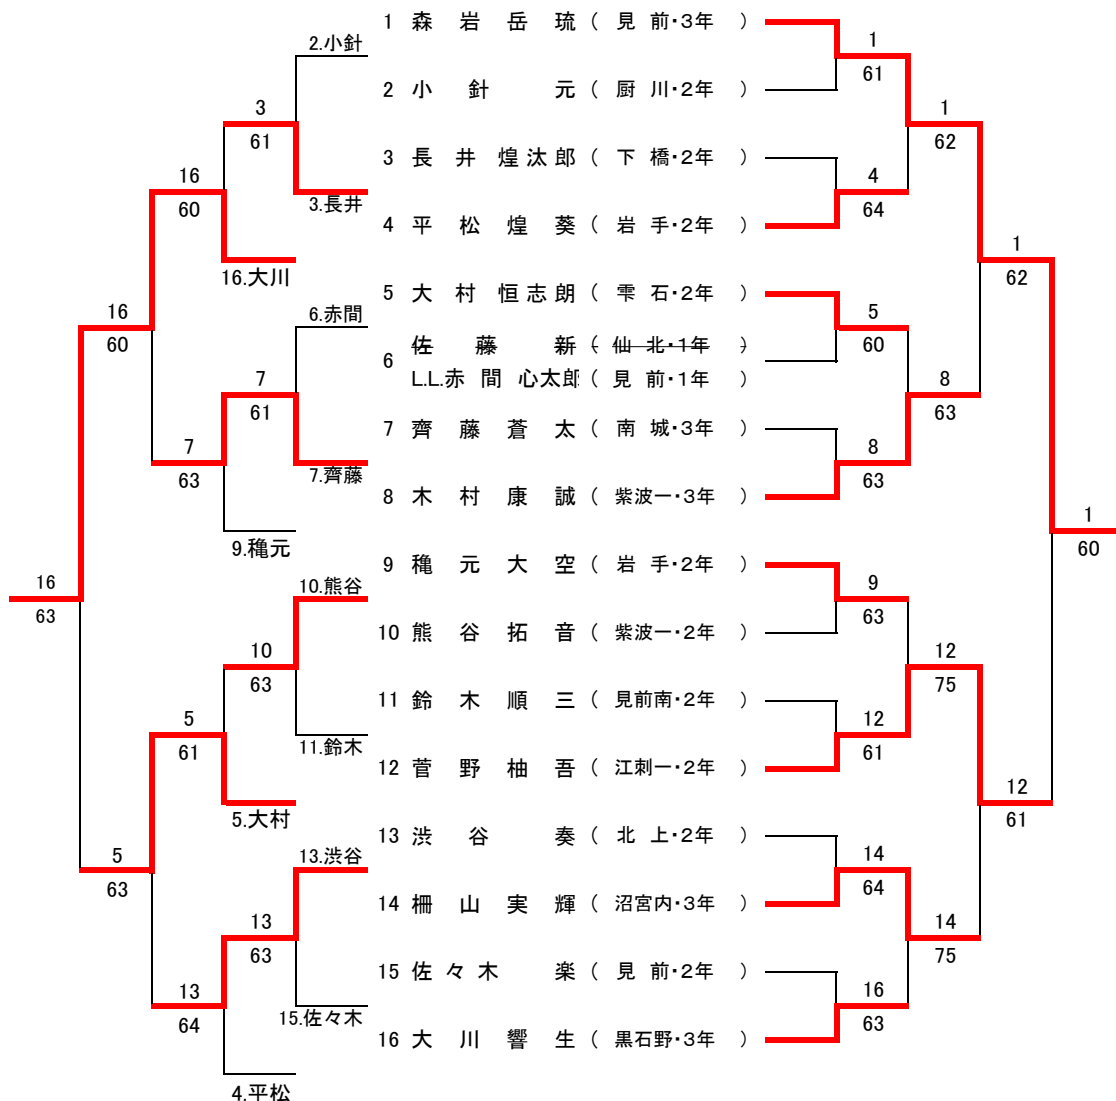

第42回岩手県中学生テニス選手権大会 男子シングルス

フィードインコンソレーション

4R 3R 2R 1R

【本戦トーナメント】

メ イ ン ド ロ ー

1R 2R SF F

3, 4 位 決 定 戦

7, 8 位 決 定 戦

【予選トーナメント】 ※各ブロック1位のみ本戦へ進出

【初進の部トーナメント】

第42岩手県中学生テニス選手権大会 女子シングルス

フィードインコンソレーション

【本戦トーナメント】

メインドロー

4R 3R 2R 1R

1R 2R SF F

3, 4 位 決 定 戦

7, 8 位 決 定 戦

【予選トーナメント】

※各ブロック1位のみ本戦へ進出

【初進の部トーナメント】

第42回岩手県中学生テニス選手権大会

男子ダブルス

【本戦】

メインドロー

推薦順位決定戦(2,3,4位)

女子ダブルス

【本戦】

		1	2	3
1	1 高橋ひかり(紫波一・3年)	36	63	62
	2 育村姫翠(紫波一・3年)			
2	3 北館彩希(紫波一・2年)		16	61
	4 高橋夢来(紫波一・1年)			
3	5 春日谷由奈(厨川・2年)	26		
	6 藤原珠那(厨川・3年)			

勝敗	順位
2勝	1位
1勝1敗	2位
2敗	3位

試合順 2-3 1-3 1-2