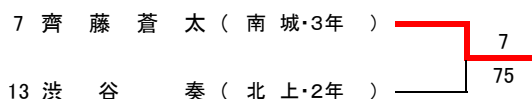

【予選トーナメント】 ※各ブロック1位のみ本戦へ進出

【初進の部トーナメント】

第42岩手県中学生テニス選手権大会 女子シングルス

フィードインコンソレーション

【本戦トーナメント】

メインドロー

4R 3R 2R 1R

1R 2R SF F