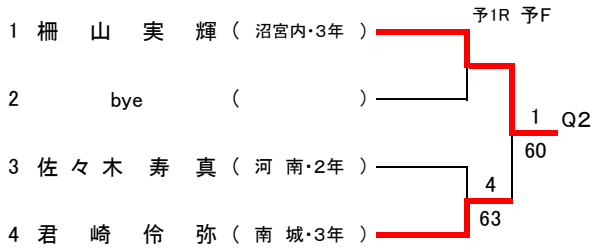

【予選トーナメント】 ※各ブロック1位のみ本戦へ進出

【初進の部トーナメント】

第42岩手県中学生テニス選手権大会 女子シングルス

フィードインコンソレーション

【本戦トーナメント】

メインドロー

4R 3R 2R 1R

1R 2R SF F