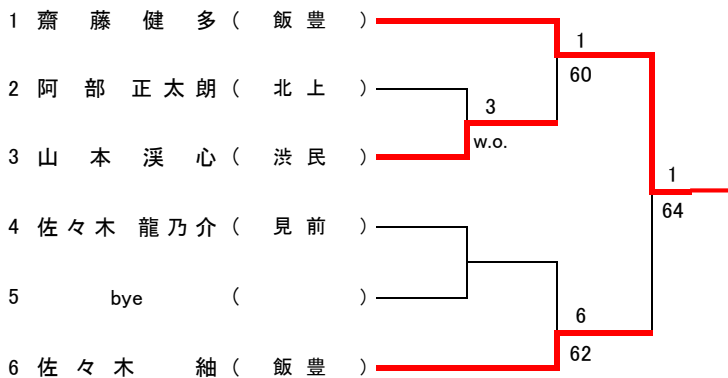

【予選トーナメント】 ※各ブロック1位のみ本戦へ進出

【初進の部トーナメント】

第42岩手県中学生テニス選手権大会 女子シングルス

フィードインコンソレーション

【本戦トーナメント】

メインドロー

4R 3R 2R 1R

1R 2R SF F