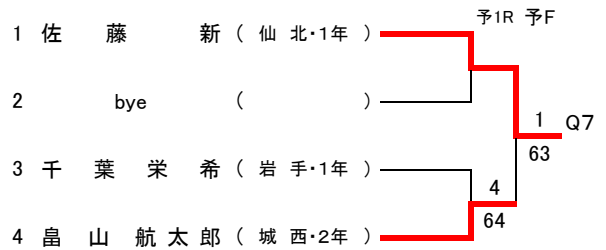

【予選トーナメント】 ※各ブロック1位のみ本戦へ進出

【初進の部トーナメント】

第42岩手県中学生テニス選手権大会 女子シングルス

フィードインコンソレーション

【本戦トーナメント】

メインドロー

4R 3R 2R 1R

1R 2R SF F