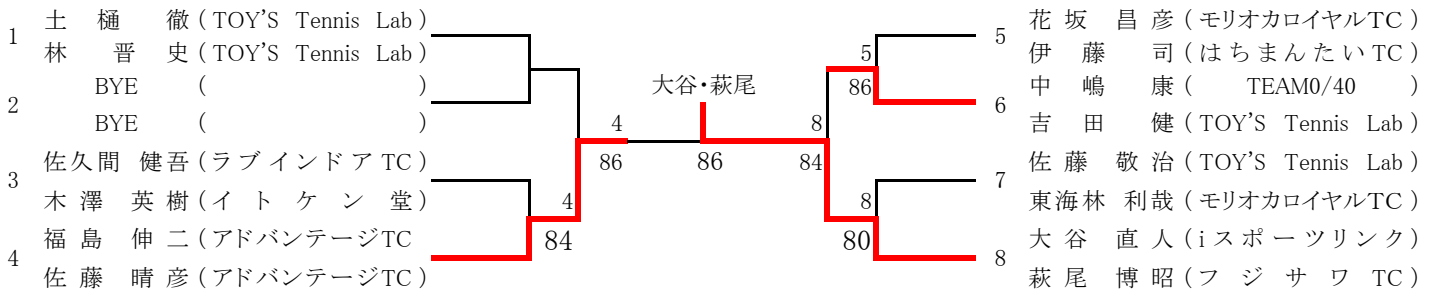

リーグ戦の順番は1-2, 2-3, 1-3とします。

1・2位決定戦

順位決定戦

一般女子ダブルス

3位決定戦

35才以上男子ダブルス

	谷地 鎌田	藤尾 田口	伊藤 十和田	勝敗	ゲーム率	順位
1 谷地 隼人 (TOY'S Tennis Lab) 鎌田 吉久 (山 清 TC)	/	80	97	2勝0敗		1
2 藤尾 春彦 (紫波町テニス協会) 田口 裕之 (紫波町テニス協会)	08	/	18	0勝2敗		3
3 伊藤 研治 (イトケン堂) 十和田 潤 (イトケン堂)	79	81	/	1勝1敗		2

リーグ戦の順番は1-2, 2-3, 1-3とします。

45才以上男子ダブルス

1R SF FR SF 1R

3位決定戦

40才以上女子ダブルス

1R FR 1R

3位決定戦