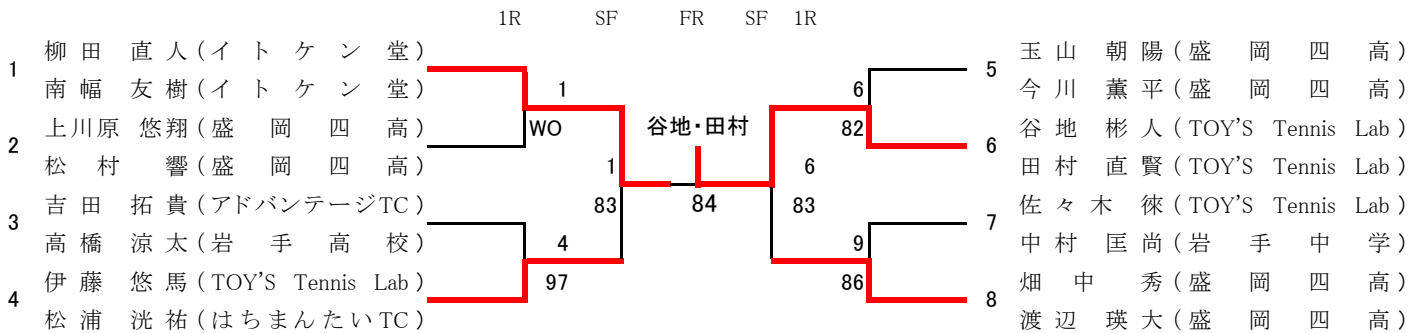

第43回 岩手県選抜室内テニス選手権大会 結果

2023年1月21日(土)・22日(日) 会場:アリーナまつお

一般男子シングルス

男子Aブロック

	畠山	小泉	萩尾	勝敗	ゲーム率	順位
1 畠山 彬(オールラウンド)	/	WO	97	2勝0敗		1
2 小泉 淳一(フジサワ TC)	WO	/	WO	0勝2敗		3
3 萩尾 博昭(フジサワ TC)	79	WO	/	1勝1敗		2

男子Bブロック

	中村	伊藤		勝敗	ゲーム率	順位
1 中村 匡尚(岩手中学)	/	81		1勝0敗		1
2 伊藤 克(イトケン堂)	18	/		0勝1敗		2
3 ( )						

リーグ戦の順番は1-2, 2-3, 1-3とします。

1・2位決定戦

順位決定戦

一般男子ダブルス

3位決定戦