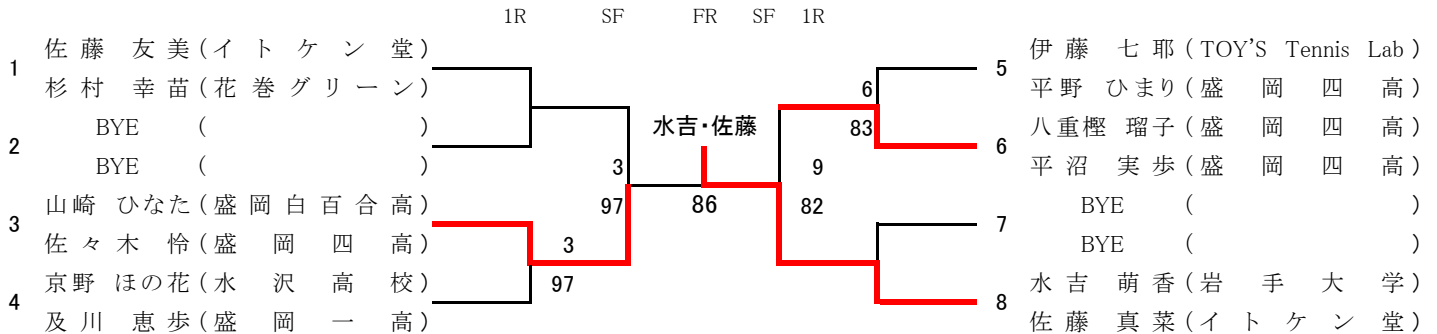

リーグ戦の順番は1-2, 2-3, 1-3とします。

1・2位決定戦

順位決定戦

一般女子ダブルス

3位決定戦

35才以上男子ダブルス

	谷地 鎌田	藤尾 田口	伊藤 十和田	勝敗	ゲーム率	順位
1 谷地 隼人 (TOY'S Tennis Lab) 鎌田 吉久 (山 清 TC)	/	80	97	2勝0敗		1
2 藤尾 春彦 (紫波町テニス協会) 田口 裕之 (紫波町テニス協会)	08	/	18	0勝2敗		3
3 伊藤 研治 (イトケン堂) 十和田 潤 (イトケン堂)	79	81	/	1勝1敗		2

リーグ戦の順番は1-2, 2-3, 1-3とします。

45才以上男子ダブルス

1R SF FR SF 1R

3位決定戦

40才以上女子ダブルス

1R FR 1R

3位決定戦