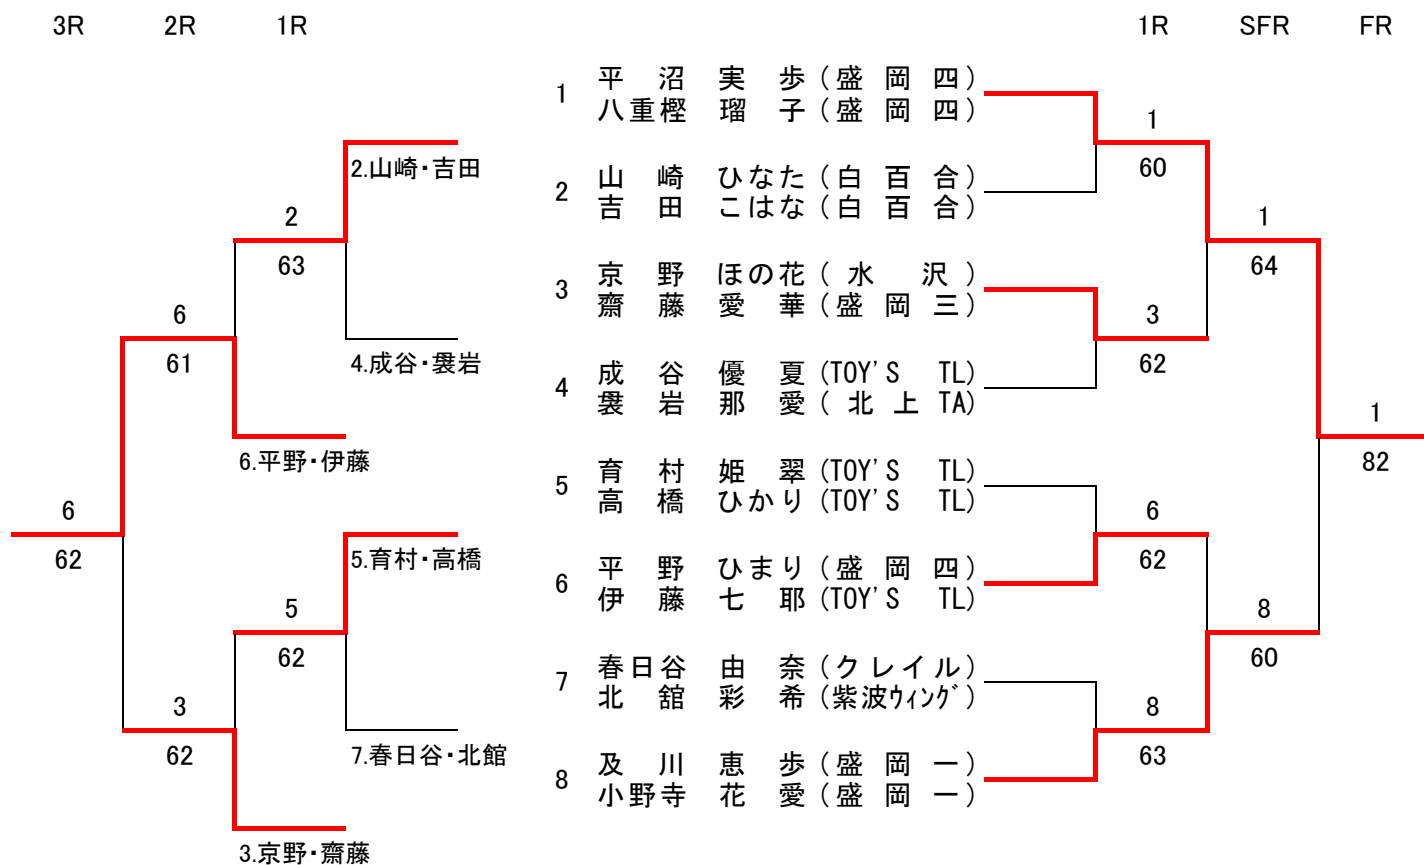

# 女子ダブルス (本戦)

## 5位決定戦

ラッキールーザー

- 1 川村 紗 慧 (クレイル)
- 1 川原 麻 央 (ファイン)
- 2 千葉 実 紅 (盛岡 三)
- 2 及川 実 夢 (盛岡 三)
- 3 新道 琉 華 (盛岡 南)
- 3 高橋 虹色乃 (盛岡 南)

## 女子ダブルス<予選>