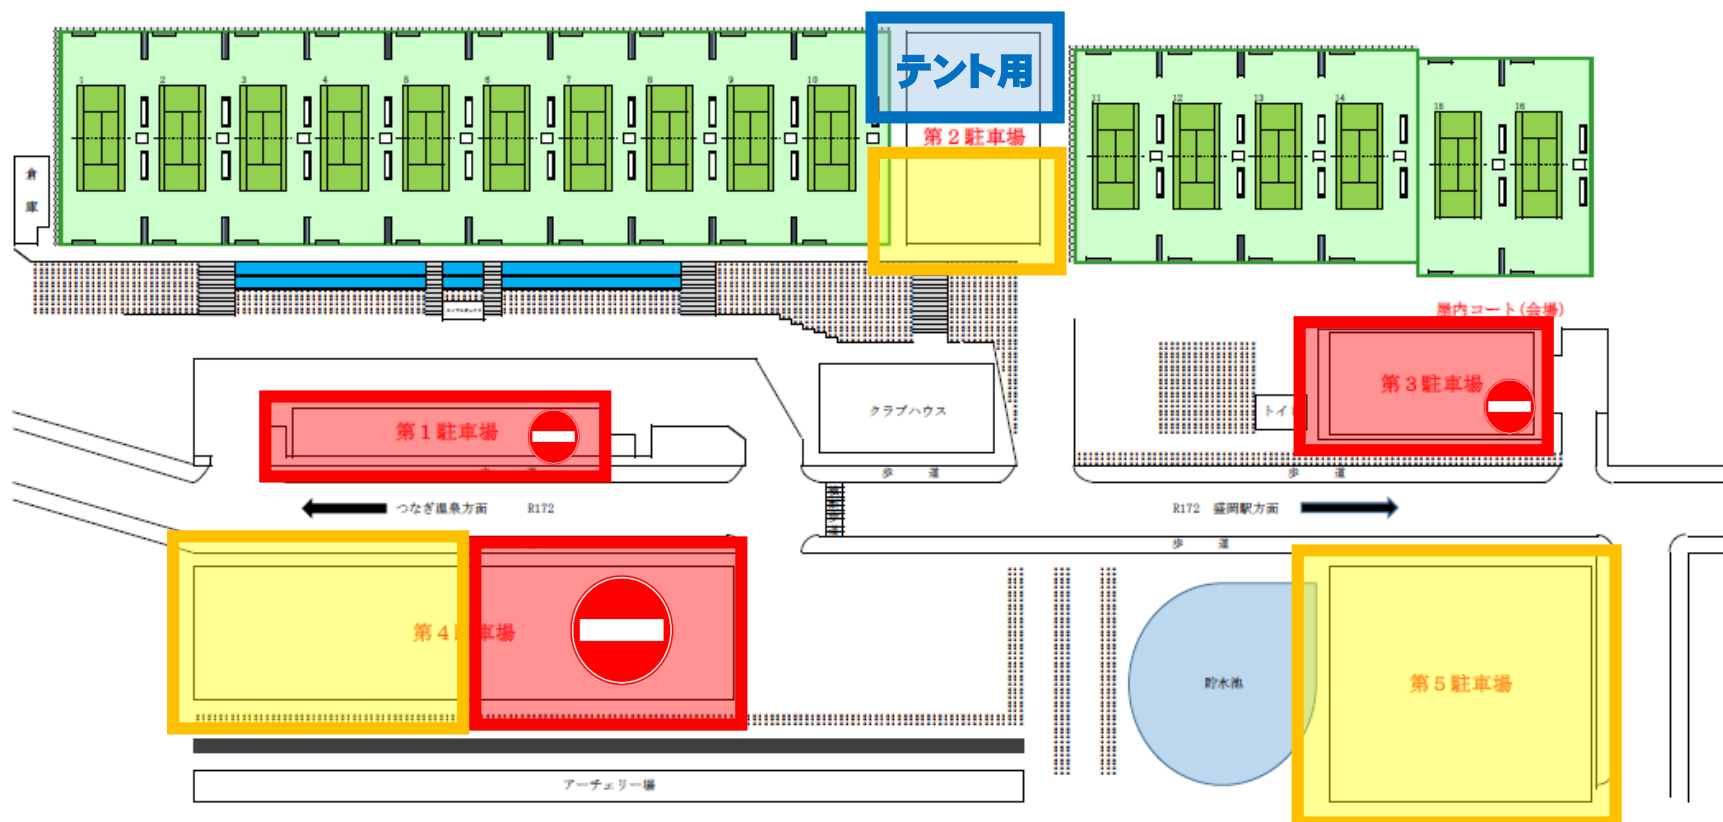

いわて盛岡シティマラソン 2022 開催に伴う太田テニスコート駐車場規制について

岩手県テニス協会

10月22日(土) (シティマラソン前日)

駐車可能な場所は、下図の通りです。

- ※1. 第4駐車場は奥側(つなぎ温泉側)に詰めてご利用ください。
- ※2. 第1駐車場の一部は、資材置き場等になるため、終日搬入のため車の出入りがあります。ご注意ください。
- ※3. 第2駐車場は、手前が駐車スペース、奥をテント設置ゾーンとします。

10月23日(日) (シティマラソン当日)

駐車可能な場所は、下図の通りです。

※交通規制は、9:30~14:00です。

この時間帯は、車の出入りおよび人の横断も一切不可となりますのでご注意ください。