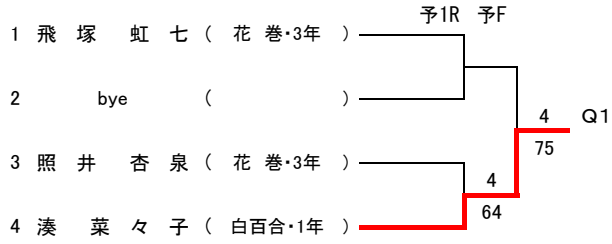

#### 3,4位決定戦

#### 7,8位決定戦

【予選トーナメント】

※各ブロック1位のみ本戦へ進出

【初進の部トーナメント】

第41回岩手県中学生テニス選手権大会

男子ダブルス

【本戦】

メインドロー