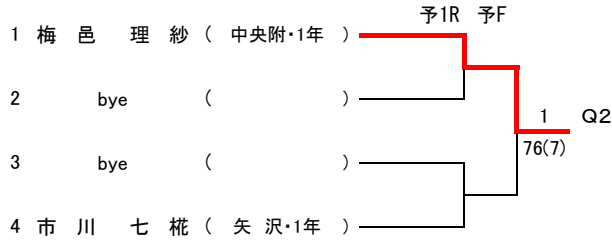

#### 3,4位決定戦

#### 7,8位決定戦

【予選トーナメント】

※各ブロック1位のみ本戦へ進出

【初進の部トーナメント】

第41回岩手県中学生テニス選手権大会

男子ダブルス

【本戦】

メインドロー