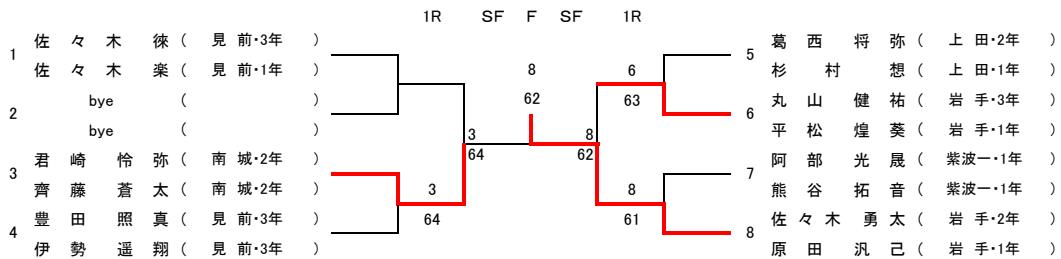

#### 7,8位決定戦

【予選トーナメント】

※各ブロック1位のみ本戦へ進出

【初進の部トーナメント】

第41回岩手県中学生テニス選手権大会

男子ダブルス

【本戦】

メインドロー

推薦順位決定戦 (2, 3, 4位)

女子ダブルス

【本戦】

メインドロー

推薦順位決定戦 (2, 3, 4位)