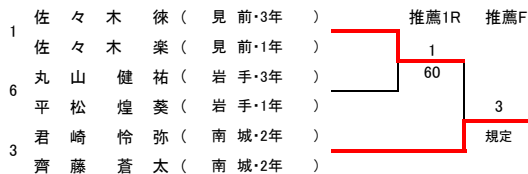

#### 3,4位決定戦

#### 7,8位決定戦

【予選トーナメント】

※各ブロック1位のみ本戦へ進出

【初進の部トーナメント】

第41回岩手県中学生テニス選手権大会

男子ダブルス

【本戦】

メインドロー

推薦順位決定戦 (2, 3, 4位)

女子ダブルス

【本戦】

メインドロー

推薦順位決定戦 (2, 3, 4位)