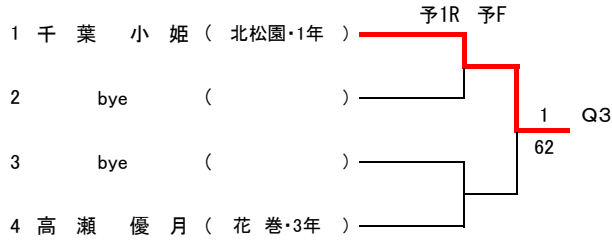

#### 3,4位決定戦

#### 7,8位決定戦

【予選トーナメント】

※各ブロック1位のみ本戦へ進出

【初進の部トーナメント】

第41回岩手県中学生テニス選手権大会

男子ダブルス

【本戦】

メインドロー