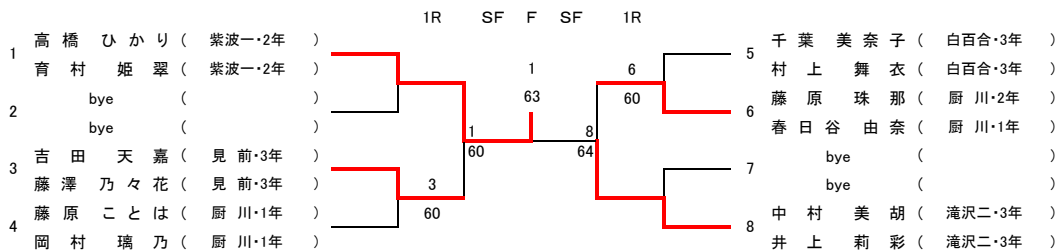

#### 7,8位決定戦

【予選トーナメント】

※各ブロック1位のみ本戦へ進出

【初進の部トーナメント】

第41回岩手県中学生テニス選手権大会

男子ダブルス

【本戦】

メインドロー

推薦順位決定戦 (2, 3, 4位)

女子ダブルス

【本戦】

メインドロー

推薦順位決定戦 (2, 3, 4位)