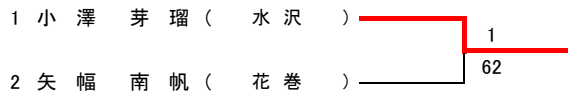

#### 3,4位決定戦

#### 7,8位決定戦

【予選トーナメント】

※各ブロック1位のみ本戦へ進出

【初進の部トーナメント】

第41回岩手県中学生テニス選手権大会

男子ダブルス

【本戦】

メインドロー

推薦順位決定戦 (2, 3, 4位)

女子ダブルス

【本戦】

メインドロー

推薦順位決定戦 (2, 3, 4位)