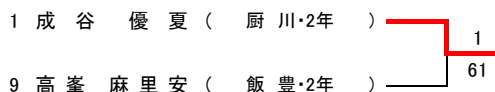

【予選トーナメント】 ※各ブロック1位のみ本戦へ進出

【初進の部トーナメント】

### 第41岩手県中学生テニス選手権大会 女子シングルス

フィードインコンソレーション

【本戦トーナメント】

メインドロー

4R 3R 2R 1R

1R 2R SF F

#### 3,4位決定戦