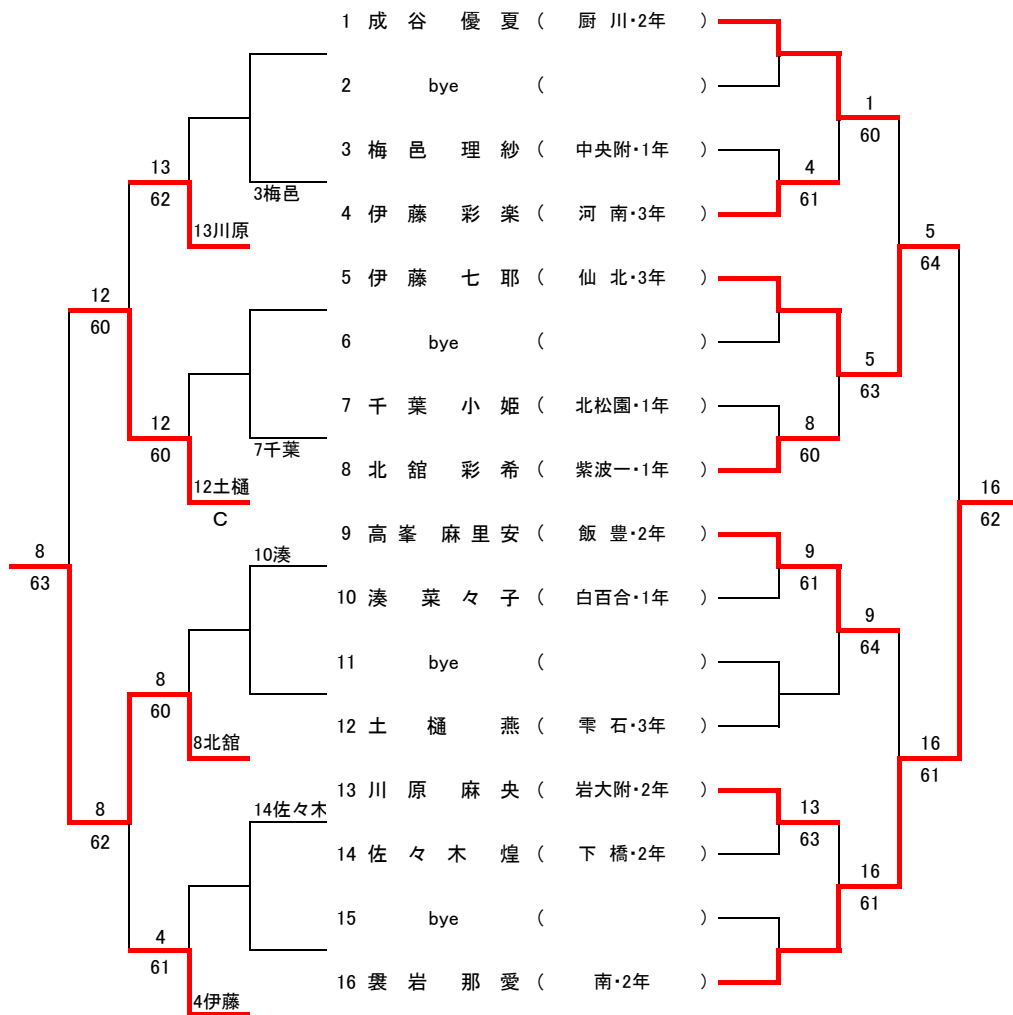

【予選トーナメント】 ※各ブロック1位のみ本戦へ進出

【初進の部トーナメント】

### 第41岩手県中学生テニス選手権大会 女子シングルス

フィードインコンソレーション

【本戦トーナメント】

メインドロー

4R 3R 2R 1R

1R 2R SF F

#### 3,4位決定戦

推薦順位決定戦 (2, 3, 4位)

女子ダブルス

【本戦】

メインドロー

推薦順位決定戦 (2, 3, 4位)