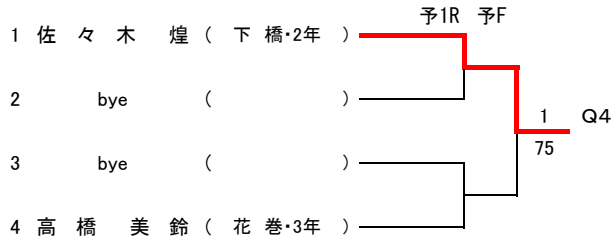

#### 3,4位決定戦

#### 7,8位決定戦

【予選トーナメント】

※各ブロック1位のみ本戦へ進出

【初進の部トーナメント】

第41回岩手県中学生テニス選手権大会

男子ダブルス

【本戦】

メインドロー