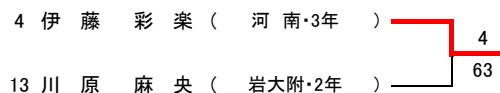

第41岩手県中学生テニス選手権大会 女子シングルス

フィードインコンソレーション

【本戦トーナメント】

メインドロー

4R 3R 2R 1R

1R 2R SF F

3,4位決定戦

7,8位決定戦