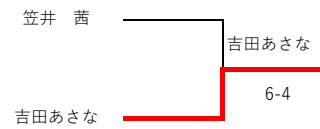

### 予選C

	伊藤蒼乃	吉田真琳	巖岩叶愛	勝敗	順位
<b>伊藤蒼乃</b>		6-1	6-0	2勝	<b>1</b>
吉田真琳	1-6		6-1	1勝1敗	2
巖岩叶愛	0-6	1-6		2敗	3

### 予選D

問い合わせ先：岩手県テニス協会 内城（うちじょう）  
携帯：090-4042-8794

男子低学年クラス 決勝リーグ戦

	A	B	C	勝敗	ゲーム 取得率	順位
及川颯大		6-1	2-6	1勝1敗	0.533	1
木谷 航	1-6		6-1	1勝1敗	0.5	2
竹田将真	6-2	1-6		1勝1敗	0.467	3

女子低学年クラス 決勝トーナメント

男子低学年クラス 予選

予選A

	及川颯大	工藤誠太	吉田孝平	勝敗	順位
及川颯大		6-3	6-0	2勝	1
工藤誠太	3-6		6-1	1勝1敗	2
吉田孝平	0-6	1-6		2敗	3

女子低学年クラス 予選

予選A

	笠井 茜	神 美風	阿部 雫	勝敗	順位
笠井 茜		6-0	6-1	2勝	1
神 美風	0-6		6-2	1勝1敗	2
阿部 雫	1-6	2-6		2敗	3

予選B

	木谷 航	河野夕日	大石竜汰	勝敗	順位
木谷 航		6-4	6-1	2勝	1
河野夕日	4-6		6-0	1勝1敗	2
大石竜汰	1-6	0-6		2敗	3

予選B

	吉田あさな	加納 柚芭	吉田 唯那	勝敗	順位
吉田あさな		6-3	6-1	2勝	1
加納 柚芭	3-6		6-2	1勝1敗	2
吉田 唯那	1-6	2-6		2敗	3