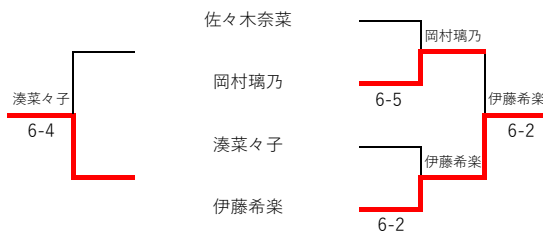

予選D

問い合わせ先：岩手県テニス協会 内城（うちじょう）
携帯：090-4042-8794