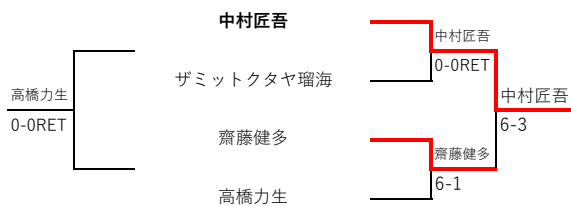

予選C

予選C

	伊藤蒼乃	吉田真琳	巖岩叶愛	勝敗	順位
伊藤蒼乃		6-1	6-0	2勝	1
吉田真琳	1-6		6-1	1勝1敗	2
巖岩叶愛	0-6	1-6		2敗	3