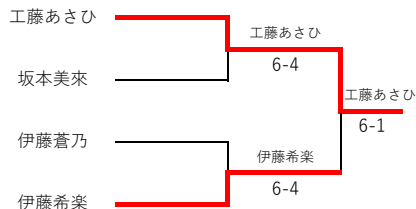

第3回 岩手県チャレンジテニス大会結果

日時：令和3年 8月 1日(日)
会場：花巻市 日居城野テニスコート

男子オープンクラス 決勝リーグ戦

	A	B	C	勝敗	順位
本間哲平		0-6	1-6	2敗	3
平野 仁	6-0		2-6	1勝1敗	2
中村匠吾	6-1	6-2		2勝	1

女子オープンクラス 決勝トーナメント

男子オープンクラス 予選

予選A

	平松煌葵	板澤怜央	本間哲平	勝敗	順位
平松煌葵		6-1	5-6	1勝1敗	2
板澤怜央	1-6		3-6	2敗	3
本間哲平	6-5	6-3		2勝	1

女子オープンクラス 予選

予選A

	工藤あさひ	佐々木耀	中嶋理菜子	勝敗	順位
工藤あさひ		6-0	6-5	2勝	1
佐々木耀	0-6		4-6	2敗	3
中嶋理菜子	5-6	6-4		1勝1敗	2

予選B

	畠山航太郎	阿部正太郎	平野 仁	勝敗	順位
畠山航太郎		6-0	5-6	1勝1敗	2
阿部正太郎	0-6		0-6	2敗	3
平野 仁	6-5	6-0		2勝	1

予選B

	坂本美来	土佐心絆	奥堂心柚	勝敗	順位
坂本美来		6-0	6-4	2勝	1
土佐心絆	0-6		1-6	2敗	3
奥堂心柚	4-6	6-1		1勝1敗	2