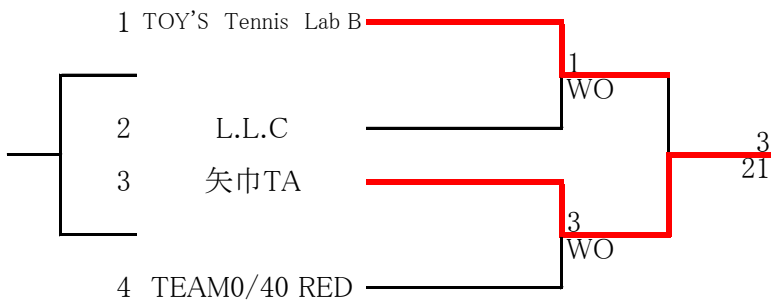

第46回 社会人クラブ対抗テニス大会 組み合わせ

一般男子本戦

3位決定戦

予選Aブロック

		イトケンY	北上	0/40B	勝敗	ゲーム率	順位
1	イトケン堂 YOASOBI	/	30	21	2勝 0敗		1
2	北上TC	03	/	03	0勝 2敗		3
3	TEAM0/40 BLUE	12	30	/	1勝 1敗		2

予選Bブロック

		ラブ	0/40Y	はちまんたい	勝敗	ゲーム率	順位
1	ラブインドア TC	/	WO	12	1勝 1敗		2
2	TEAM0/40 YELLOW	WO	/	WO	0勝 2敗		3
3	はちまんたいTC	21	WO	/	2勝 0敗		1

予選Cブロック

		フジサワ	ロイヤル	イトケンH	勝敗	ゲーム率	順位
1	フジサワTC	/	30	30	2勝 0敗		1
2	モリオカロイヤル	03	/	21	1勝 1敗		2
3	イトケン堂 HIASOBI	03	12	/	0勝 2敗		3

予選Dブロック

一般女子本戦

		フジサワ	イトケン	北上	勝敗	ゲーム率	順位
1	フジサワ 月		03	12	0勝 2敗		3
2	イトケン堂	30		30	2勝 0敗		1
3	北上TC	21	03		1勝 1敗		2