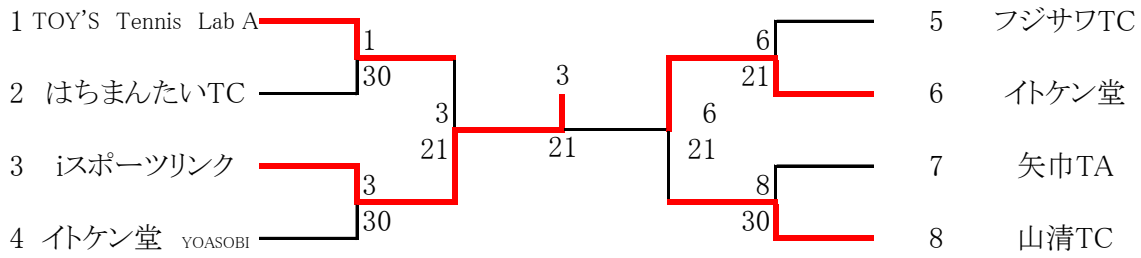

第46回 社会人クラブ対抗テニス大会 組み合わせ

一般男子本戦

3位決定戦

予選Aブロック

		イトケンY	北上	0/40B	勝敗	ゲーム率	順位
1	イトケン堂 YOASOBI	/	30	21	2勝 0敗		1
2	北上TC	03	/	03	0勝 2敗		3
3	TEAM0/40 BLUE	12	30	/	1勝 1敗		2

予選Bブロック

		ラブ	0/40Y	はちまんたい	勝敗	ゲーム率	順位
1	ラブインドア TC	/	WO	12	1勝 1敗		2
2	TEAM0/40 YELLOW	WO	/	WO	0勝 2敗		3
3	はちまんたいTC	21	WO	/	2勝 0敗		1

予選Cブロック

		フジサワ	ロイヤル	イトケンH	勝敗	ゲーム率	順位
1	フジサワTC	/	30	30	2勝 0敗		1
2	モリオカロイヤル	03	/	21	1勝 1敗		2
3	イトケン堂 HIASOBI	03	12	/	0勝 2敗		3

予選Dブロック

一般女子本戦

		フジサワ	イトケン	北上	勝敗	ゲーム率	順位
1	フジサワ 月		03	12	0勝 2敗		3
2	イトケン堂	30		30	2勝 0敗		1
3	北上TC	21	03		1勝 1敗		2