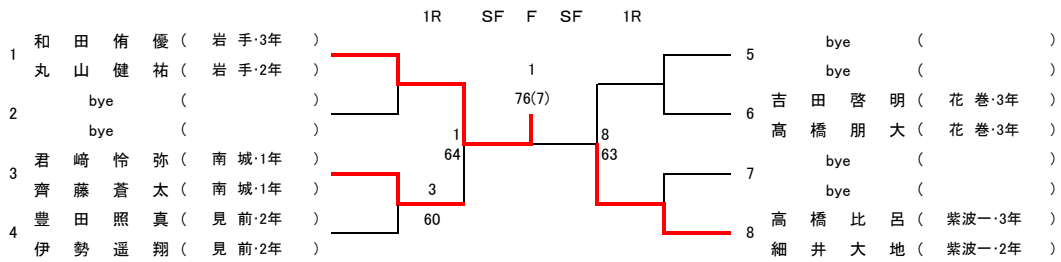

4R 3R 2R 1R

1R 2R SF F

- 1位 本間 遥
- 2位 内城 佳子
- 3位 山崎 ひなた
- 4位 成谷 優夏
- 5位 川村 真央
- 6位 小野寺 花愛
- 7位 伊藤 七耶
- 8位 褰岩 那愛

【予選トーナメント】

※各ブロック1位のみ本戦へ進出

第40回岩手県中学生テニス選手権大会

男子ダブルス

【本戦】

メインドロー

推薦順位決定戦 (2, 3, 4位)

女子ダブルス

【本戦】

メインドロー

推薦順位決定戦 (2, 3, 4位)