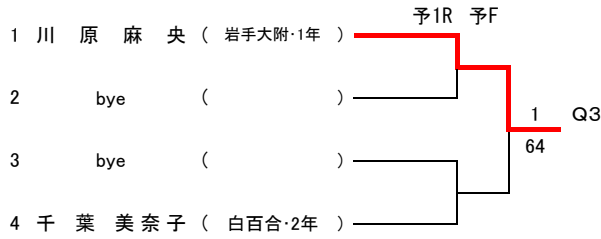

4R 3R 2R 1R

1R 2R SF F

- 1位 本間 遥
- 2位 内城 佳子
- 3位 山崎 ひなた
- 4位 成谷 優夏
- 5位 川村 真央
- 6位 小野寺 花愛
- 7位 伊藤 七耶
- 8位 褰岩 那愛

【予選トーナメント】

※各ブロック1位のみ本戦へ進出

第40回岩手県中学生テニス選手権大会

男子ダブルス

【本戦】

メインドロー

推薦順位決定戦 (2, 3, 4位)

女子ダブルス

【本戦】

メインドロー

推薦順位決定戦 (2, 3, 4位)