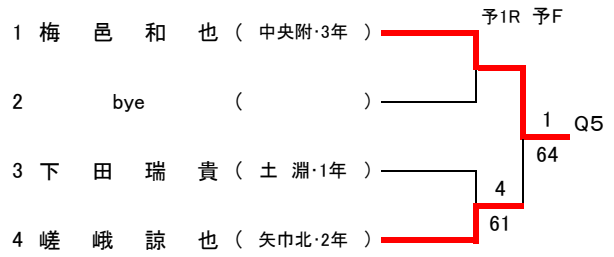

7,8位決定戦

【初進の部トーナメント】

- 1位 柵 山 実 輝
- 2位 佐 々 木 悠 璃

【予選トーナメント】 ※各ブロック1位のみ本戦へ進出

第40岩手県中学生テニス選手権大会 女子シングルス

フィードインコンソレーション

【本戦トーナメント】

メインドロー