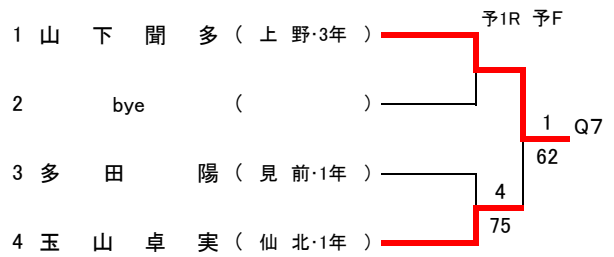

7,8位決定戦

【初進の部トーナメント】

- 1位 柵 山 実 輝
- 2位 佐 々 木 悠 璃

【予選トーナメント】 ※各ブロック1位のみ本戦へ進出

第40岩手県中学生テニス選手権大会 女子シングルス

フィードインコンソレーション

【本戦トーナメント】

メインドロー