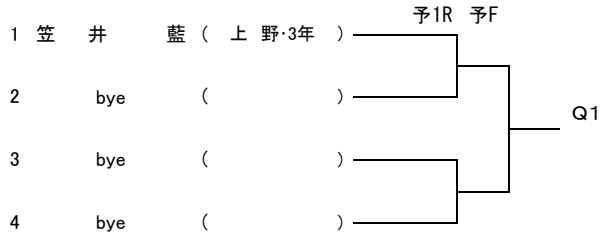

4R 3R 2R 1R

1R 2R SF F

- 1位 本間 遥
- 2位 内城 佳子
- 3位 山崎 ひなた
- 4位 成谷 優夏
- 5位 川村 真央
- 6位 小野寺 花愛
- 7位 伊藤 七耶
- 8位 褰岩 那愛

【予選トーナメント】

※各ブロック1位のみ本戦へ進出

第40回岩手県中学生テニス選手権大会

男子ダブルス

【本戦】

メインドロー

推薦順位決定戦 (2, 3, 4位)

女子ダブルス

【本戦】

メインドロー

推薦順位決定戦 (2, 3, 4位)