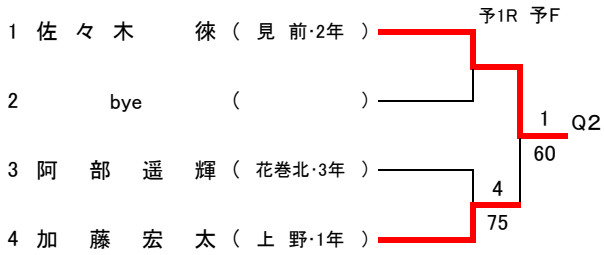

7,8位決定戦

【初進の部トーナメント】

- 1位 柵 山 実 輝
- 2位 佐 々 木 悠 璃

【予選トーナメント】 ※各ブロック1位のみ本戦へ進出

第40岩手県中学生テニス選手権大会 女子シングルス

フィードインコンソレーション

【本戦トーナメント】

メインドロー