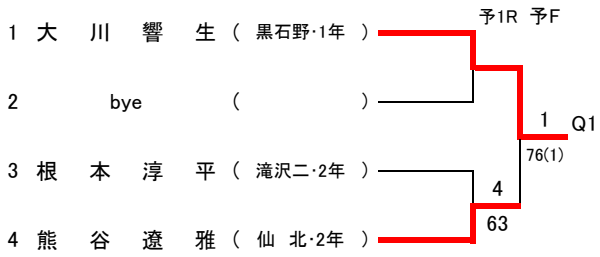

7,8位決定戦

【初進の部トーナメント】

- 1位 柵 山 実 輝
- 2位 佐 々 木 悠 璃

【予選トーナメント】 ※各ブロック1位のみ本戦へ進出

第40岩手県中学生テニス選手権大会 女子シングルス

フィードインコンソレーション

【本戦トーナメント】

メインドロー

4R 3R 2R 1R

1R 2R SF F

- 1位 本間 遥
- 2位 内城 佳子
- 3位 山崎 ひなた
- 4位 成谷 優夏
- 5位 川村 真央
- 6位 小野寺 花愛
- 7位 伊藤 七耶
- 8位 褰岩 那愛

【予選トーナメント】

※各ブロック1位のみ本戦へ進出

第40回岩手県中学生テニス選手権大会

男子ダブルス

【本戦】