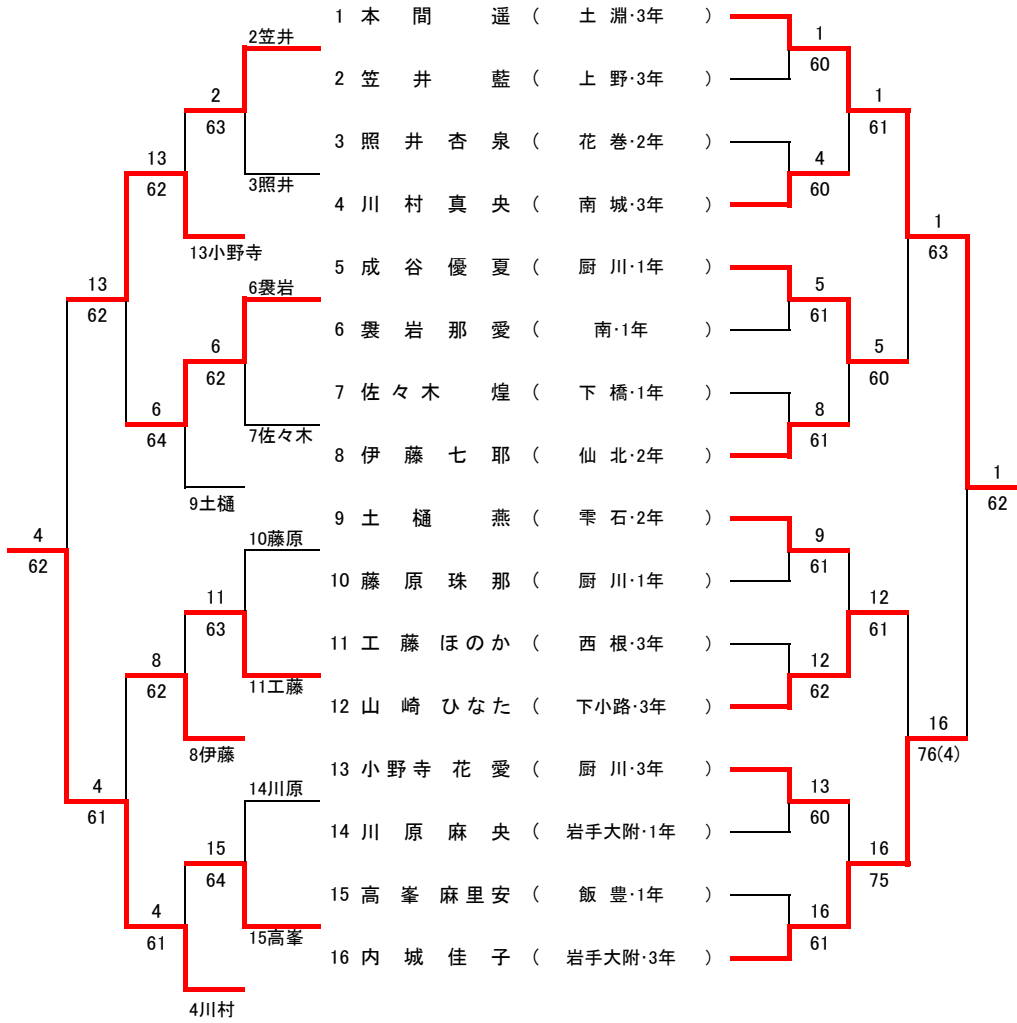

第40回岩手県中学生テニス選手権大会 男子シングルス

フィードインコンソレーション

4R 3R 2R 1R

【本戦トーナメント】

メインドロー

1R 2R SF F

- 1位 中 村 匡 尚
- 2位 西 嶋 彩 樹
- 3位 森 岩 岳 琉
- 4位 遠 藤 岳 壮 真
- 5位 遠 藤 忠 芽
- 6位 木 谷 隼 侑
- 7位 畠 山 真 音
- 8位 土 門 真 音

3,4位決定戦

7,8位決定戦

【初進の部トーナメント】

- 1位 柵 山 実 輝
- 2位 佐 々 木 悠 璃

【予選トーナメント】 ※各ブロック1位のみ本戦へ進出

第40岩手県中学生テニス選手権大会 女子シングルス

フィードインコンソレーション

【本戦トーナメント】

メインドロー

4R 3R 2R 1R

1R 2R SF F

- 1位 本間 遥
- 2位 内城 佳子
- 3位 山崎 ひなた
- 4位 成谷 優夏
- 5位 川村 真央
- 6位 小野寺 花愛
- 7位 伊藤 七耶
- 8位 褰岩 那愛

【予選トーナメント】

※各ブロック1位のみ本戦へ進出

第40回岩手県中学生テニス選手権大会

男子ダブルス

【本戦】

メインドロー

推薦順位決定戦 (2, 3, 4位)

女子ダブルス

【本戦】

メインドロー

推薦順位決定戦 (2, 3, 4位)