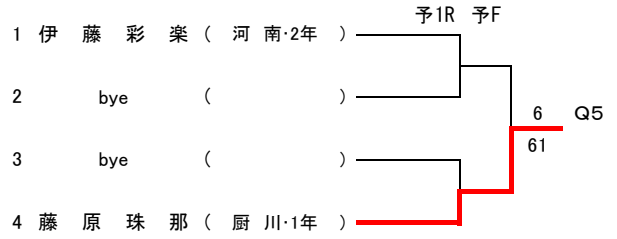

4R 3R 2R 1R

1R 2R SF F

- 1位 本間 遥
- 2位 内城 佳子
- 3位 山崎 ひなた
- 4位 成谷 優夏
- 5位 川村 真央
- 6位 小野寺 花愛
- 7位 伊藤 七耶
- 8位 褰岩 那愛

【予選トーナメント】

※各ブロック1位のみ本戦へ進出

第40回岩手県中学生テニス選手権大会

男子ダブルス

【本戦】

メインドロー

推薦順位決定戦 (2, 3, 4位)

女子ダブルス

【本戦】

メインドロー

推薦順位決定戦 (2, 3, 4位)