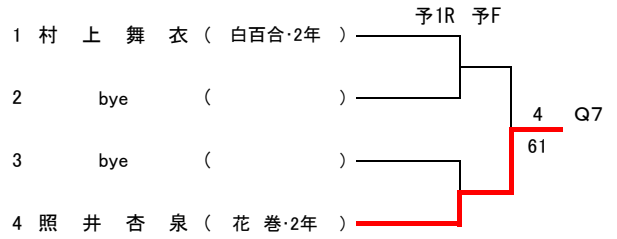

4R 3R 2R 1R

1R 2R SF F

- 1位 本間 遥
- 2位 内城 佳子
- 3位 山崎 ひなた
- 4位 成谷 優夏
- 5位 川村 真央
- 6位 小野寺 花愛
- 7位 伊藤 七耶
- 8位 褰岩 那愛

【予選トーナメント】

※各ブロック1位のみ本戦へ進出

第40回岩手県中学生テニス選手権大会

男子ダブルス

【本戦】

メインドロー

推薦順位決定戦 (2, 3, 4位)

女子ダブルス

【本戦】

メインドロー

推薦順位決定戦 (2, 3, 4位)