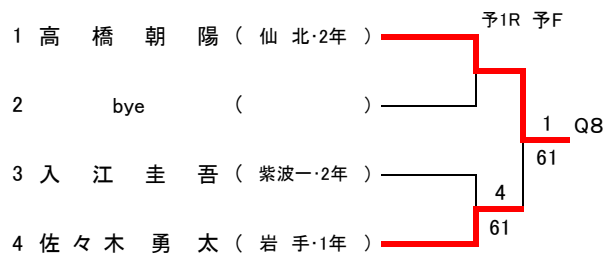

7,8位決定戦

【初進の部トーナメント】

- 1位 柵 山 実 輝
- 2位 佐 々 木 悠 璃

【予選トーナメント】 ※各ブロック1位のみ本戦へ進出

第40岩手県中学生テニス選手権大会 女子シングルス

フィードインコンソレーション

【本戦トーナメント】

メインドロー