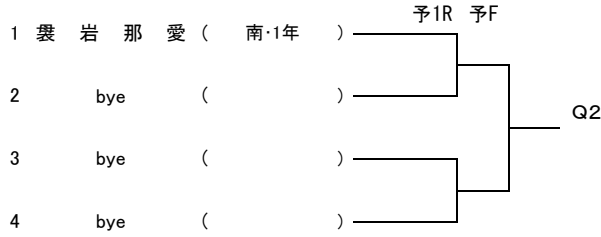

4R 3R 2R 1R

1R 2R SF F

- 1位 本間 遥
- 2位 内城 佳子
- 3位 山崎 ひなた
- 4位 成谷 優夏
- 5位 川村 真央
- 6位 小野寺 花愛
- 7位 伊藤 七耶
- 8位 褰岩 那愛

【予選トーナメント】

※各ブロック1位のみ本戦へ進出

第40回岩手県中学生テニス選手権大会

男子ダブルス

【本戦】

メインドロー

推薦順位決定戦 (2, 3, 4位)

女子ダブルス

【本戦】

メインドロー

推薦順位決定戦 (2, 3, 4位)