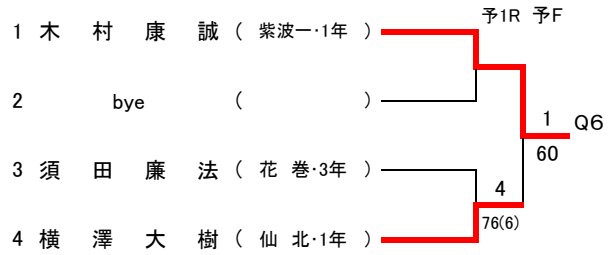

7,8位決定戦

【初進の部トーナメント】

- 1位 柵 山 実 輝
- 2位 佐 々 木 悠 璃

【予選トーナメント】 ※各ブロック1位のみ本戦へ進出

第40岩手県中学生テニス選手権大会 女子シングルス

フィードインコンソレーション

【本戦トーナメント】

メインドロー