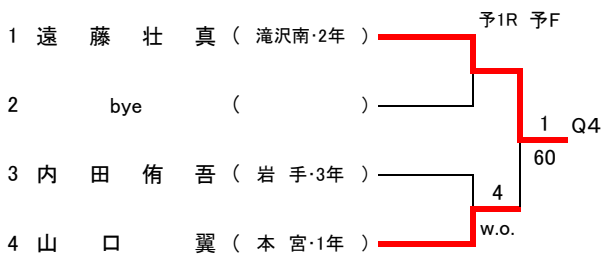

7,8位決定戦

【初進の部トーナメント】

- 1位 柵 山 実 輝
- 2位 佐 々 木 悠 璃

【予選トーナメント】 ※各ブロック1位のみ本戦へ進出

第40岩手県中学生テニス選手権大会 女子シングルス

フィードインコンソレーション

【本戦トーナメント】

メインドロー