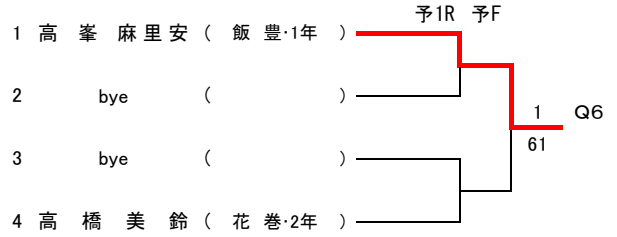

4R 3R 2R 1R

1R 2R SF F

- 1位 本間 遥
- 2位 内城 佳子
- 3位 山崎 ひなた
- 4位 成谷 優夏
- 5位 川村 真央
- 6位 小野寺 花愛
- 7位 伊藤 七耶
- 8位 褰岩 那愛

【予選トーナメント】

※各ブロック1位のみ本戦へ進出

第40回岩手県中学生テニス選手権大会

男子ダブルス

【本戦】

メインドロー

推薦順位決定戦 (2, 3, 4位)

女子ダブルス

【本戦】

メインドロー

推薦順位決定戦 (2, 3, 4位)