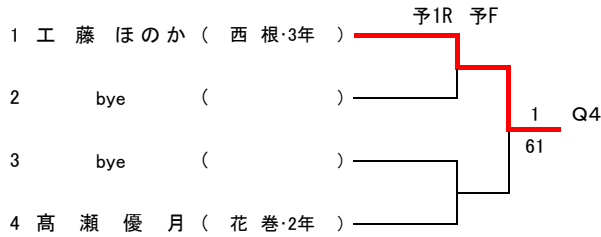

4R 3R 2R 1R

1R 2R SF F

- 1位 本間 遥
- 2位 内城 佳子
- 3位 山崎 ひなた
- 4位 成谷 優夏
- 5位 川村 真央
- 6位 小野寺 花愛
- 7位 伊藤 七耶
- 8位 褰岩 那愛

【予選トーナメント】

※各ブロック1位のみ本戦へ進出

第40回岩手県中学生テニス選手権大会

男子ダブルス

【本戦】

メインドロー

推薦順位決定戦 (2, 3, 4位)

女子ダブルス

【本戦】

メインドロー

推薦順位決定戦 (2, 3, 4位)