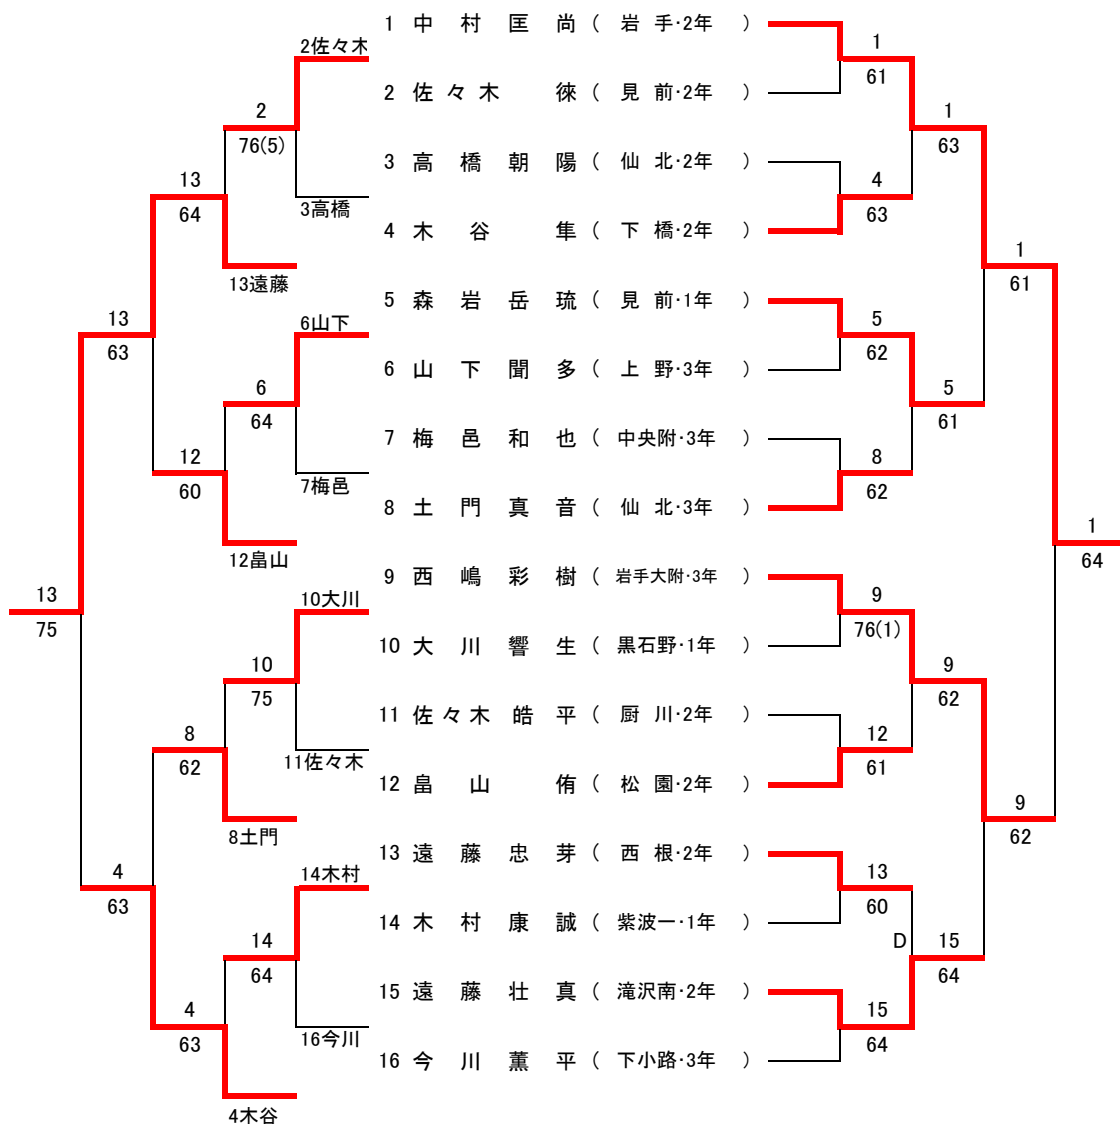

第40回岩手県中学生テニス選手権大会 男子シングルス

フィードインコンソレーション

4R 3R 2R 1R

【本戦トーナメント】

メインドロー

1R 2R SF F

- 1位 中 村 匡 尚
- 2位 西 嶋 彩 樹
- 3位 森 岩 岳 琉
- 4位 遠 藤 岳 壮 真
- 5位 遠 藤 忠 芽
- 6位 木 谷 隼 侑
- 7位 畠 山 真 音
- 8位 土 門 真 音

3,4位決定戦

7,8位決定戦

【初進の部トーナメント】

- 1位 柵 山 実 輝
- 2位 佐 々 木 悠 璃

【予選トーナメント】 ※各ブロック1位のみ本戦へ進出

第40岩手県中学生テニス選手権大会 女子シングルス

フィードインコンソレーション

【本戦トーナメント】

メインドロー

4R 3R 2R 1R

1R 2R SF F

- 1位 本間 遥
- 2位 内城 佳子
- 3位 山崎 ひなた
- 4位 成谷 優夏
- 5位 川村 真央
- 6位 小野寺 花愛
- 7位 伊藤 七耶
- 8位 褰岩 那愛

【予選トーナメント】

※各ブロック1位のみ本戦へ進出

第40回岩手県中学生テニス選手権大会

男子ダブルス

【本戦】

メインドロー

推薦順位決定戦 (2, 3, 4位)

女子ダブルス

【本戦】

メインドロー

推薦順位決定戦 (2, 3, 4位)