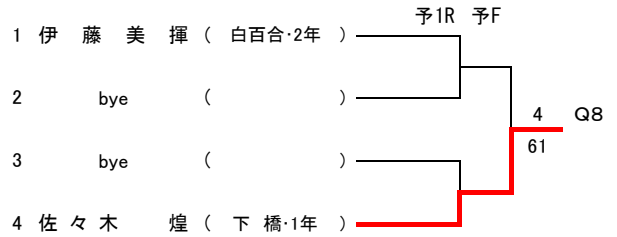

4R 3R 2R 1R

1R 2R SF F

- 1位 本間 遥
- 2位 内城 佳子
- 3位 山崎 ひなた
- 4位 成谷 優夏
- 5位 川村 真央
- 6位 小野寺 花愛
- 7位 伊藤 七耶
- 8位 褰岩 那愛

【予選トーナメント】

※各ブロック1位のみ本戦へ進出

第40回岩手県中学生テニス選手権大会

男子ダブルス

【本戦】

メインドロー

推薦順位決定戦 (2, 3, 4位)

女子ダブルス

【本戦】

メインドロー

推薦順位決定戦 (2, 3, 4位)