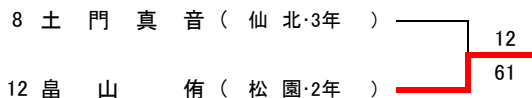

第40回岩手県中学生テニス選手権大会 男子シングルス

フィードインコンソレーション

4R 3R 2R 1R

【本戦トーナメント】

メインドロー

1R 2R SF F

- 1位 中 村 匡 尚
- 2位 西 嶋 彩 樹
- 3位 森 岩 岳 琉
- 4位 遠 藤 岳 壮 真
- 5位 遠 藤 忠 芽
- 6位 木 谷 隼 侑
- 7位 畠 山 真 音
- 8位 土 門 真 音

3,4位決定戦

7,8位決定戦

【初進の部トーナメント】

- 1位 柵 山 実 輝
- 2位 佐 々 木 悠 璃