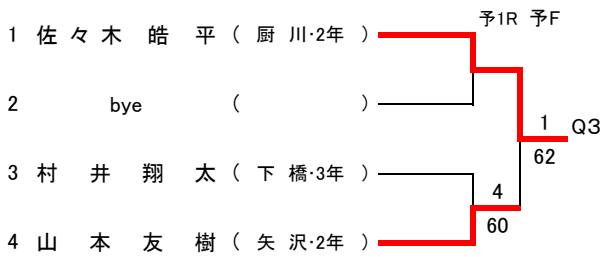

7,8位決定戦

【初進の部トーナメント】

- 1位 柵 山 実 輝
- 2位 佐 々 木 悠 璃

【予選トーナメント】 ※各ブロック1位のみ本戦へ進出

第40岩手県中学生テニス選手権大会 女子シングルス

フィードインコンソレーション

【本戦トーナメント】

メインドロー