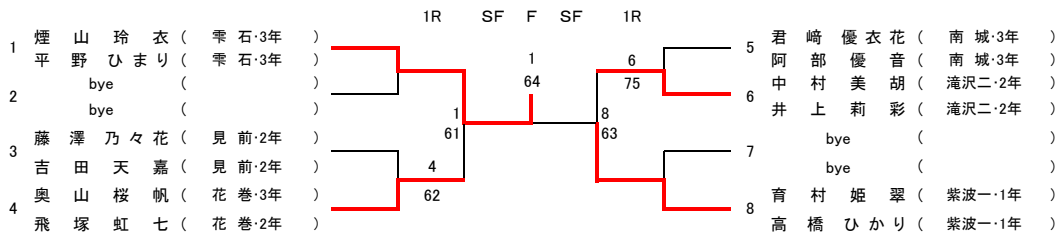

メインドロー

推薦順位決定戦 (2, 3, 4位)

女子ダブルス

【本戦】

メインドロー

推薦順位決定戦 (2, 3, 4位)