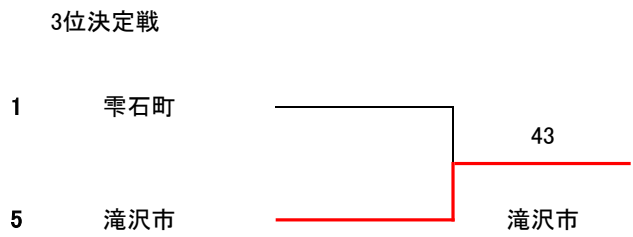

第38回岩手県市町村対抗テニス大会 結果 2021年5月2日(日)

結果 1位 盛岡市 2位 矢巾町 3位 滝沢市

1回戦

矢巾町	6-1	八幡平市
-----	-----	------

	種 目	氏 名		氏 名
1	一般女子ダブルス	鳥羽 有紀 福原 聖子	6-3	猪川 優希 小野寺 咲紀
2	一般男子ダブルス	畠山 彬 藤島 航	6-2	上野 脩 高橋 涼太
3	ベテラン男子1部ダブルス	藤島 努 川村 博幸	6-1	伊藤 司 島田 純
4	ベテラン女子ダブルス	藤島 亜希 高橋 敦子	1-6	伊藤 泰子 畠山 ひろみ
5	ベテラン男子2部ダブルス	橋本 博 和合 健	4-6	三浦 達美 小野寺 道夫
6	一般女子シングルス	小寺 杏菜	6-0	松浦 千香子
7	一般男子シングルス	藤島 航	6-1	高橋 涼太

1回戦

北上市	1-6	滝沢市
-----	-----	-----

	種 目	氏 名		氏 名
1	一般女子ダブルス	菊池 亜紀 紺野 木葉	4-6	熊谷 菜央 岩崎 詩穂
2	一般男子ダブルス	高田 雅章 小田 翔大	4-6	柳田 直人 吉田 拓貴
3	ベテラン男子1部ダブルス	高橋 信考 千葉 大成	2-6	工藤 英司 松本 理
4	ベテラン女子ダブルス	妹尾 文子 菅原 あゆみ	3-6	工藤 恵理 武田 裕香
5	ベテラン男子2部ダブルス	小原 正寛 鈴木 繁宏	2-6	細川 武雄 藤原 治
6	一般女子シングルス	吉田 ひなた	2-6	岩崎 詩穂
7	一般男子シングルス	小田 翔大	7-5	吉田 拓貴