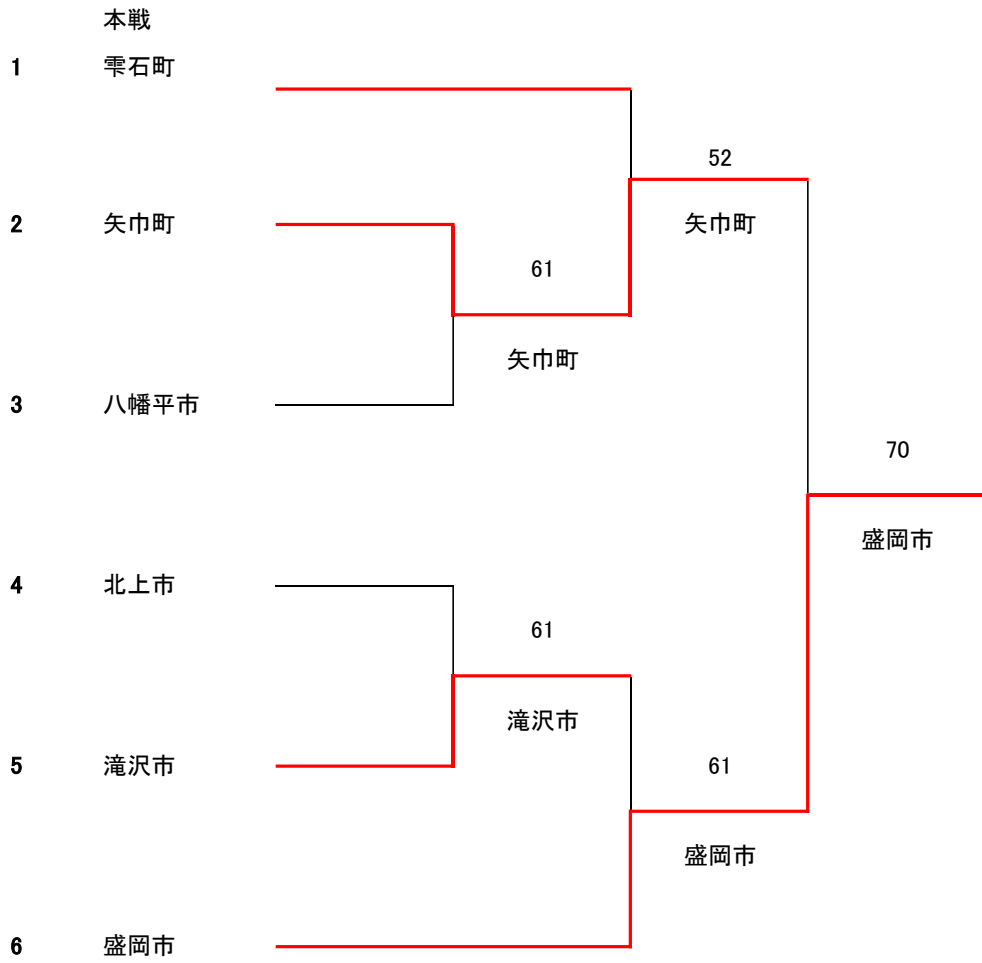

第38回岩手県市町村対抗テニス大会 結果 2021年5月2日(日)

結果 1位 盛岡市 2位 矢巾町 3位 滝沢市

1回戦

矢巾町	6-1	八幡平市
-----	-----	------

	種 目	氏 名		氏 名
1	一般女子ダブルス	鳥羽 有紀 福原 聖子	6-3	猪川 優希 小野寺 咲紀
2	一般男子ダブルス	畠山 彬 藤島 航	6-2	上野 脩 高橋 涼太
3	ベテラン男子1部ダブルス	藤島 努 川村 博幸	6-1	伊藤 司 島田 純
4	ベテラン女子ダブルス	藤島 亜希 高橋 敦子	1-6	伊藤 泰子 畠山 ひろみ
5	ベテラン男子2部ダブルス	橋本 博 和合 健	4-6	三浦 達美 小野寺 道夫
6	一般女子シングルス	小寺 杏菜	6-0	松浦 千香子
7	一般男子シングルス	藤島 航	6-1	高橋 涼太

1回戦

北上市	1-6	滝沢市
-----	-----	-----

	種 目	氏 名		氏 名
1	一般女子ダブルス	菊池 亜紀 紺野 木葉	4-6	熊谷 菜央 岩崎 詩穂
2	一般男子ダブルス	高田 雅章 小田 翔大	4-6	柳田 直人 吉田 拓貴
3	ベテラン男子1部ダブルス	高橋 信考 千葉 大成	2-6	工藤 英司 松本 理
4	ベテラン女子ダブルス	妹尾 文子 菅原 あゆみ	3-6	工藤 恵理 武田 裕香
5	ベテラン男子2部ダブルス	小原 正寛 鈴木 繁宏	2-6	細川 武雄 藤原 治
6	一般女子シングルス	吉田 ひなた	2-6	岩崎 詩穂
7	一般男子シングルス	小田 翔大	7-5	吉田 拓貴