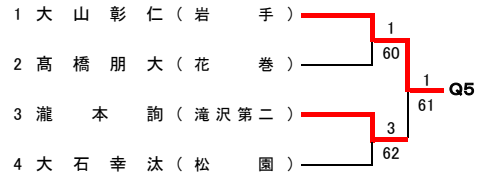

【予選トーナメント】

令和元年度 第21回岩手県中学生新人テニス大会 女子シングルス

- 1位 成谷 優芽
- 2位 八重樫 瑠子
- 3位 本間 遥
- 4位 平沼 実歩
- 5位 藤澤 胡々菜
- 6位 齋藤 愛華
- 7位 京野 ほの花
- 8位 小野寺 花愛

【予選トーナメント】

令和元年度 第21回岩手県中学生新人テニス大会 男子ダブルス

メインドロー

推薦順位決定戦 (2・3・4位)

令和元年度 第21回岩手県中学生新人テニス大会 女子ダブルス