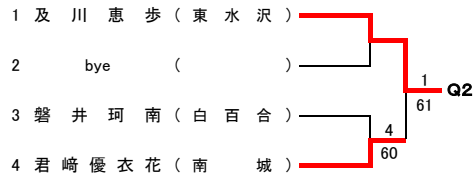

【予選トーナメント】

令和元年度 第21回岩手県中学生新人テニス大会 女子シングルス

- 1位 成谷 優芽
- 2位 八重樫 瑠子
- 3位 本間 遥
- 4位 平沼 実歩
- 5位 藤澤 胡々菜
- 6位 齋藤 愛華
- 7位 京野 ほの花
- 8位 小野寺 花愛

【予選トーナメント】

令和元年度 第21回岩手県中学生新人テニス大会 男子ダブルス

メインドロー

推薦順位決定戦 (2・3・4位)

令和元年度 第21回岩手県中学生新人テニス大会 女子ダブルス

メインドロー

推薦順位決定戦 (2・3・4位)