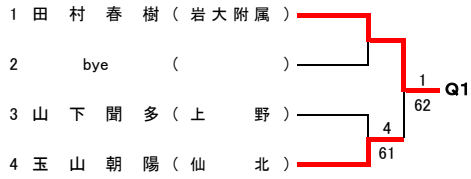

【予選トーナメント】