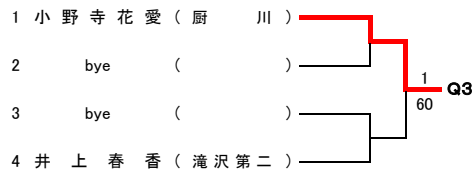

【予選トーナメント】

令和元年度 第21回岩手県中学生新人テニス大会 女子シングルス

- 1位 成谷 優芽
- 2位 八重樫 瑠子
- 3位 本間 遥
- 4位 平沼 実歩
- 5位 藤澤 胡々菜
- 6位 齋藤 愛華
- 7位 京野 ほの花
- 8位 小野寺 花愛

【予選トーナメント】

令和元年度 第21回岩手県中学生新人テニス大会 男子ダブルス

メインドロー

推薦順位決定戦 (2・3・4位)

令和元年度 第21回岩手県中学生新人テニス大会 女子ダブルス

メインドロー

推薦順位決定戦 (2・3・4位)