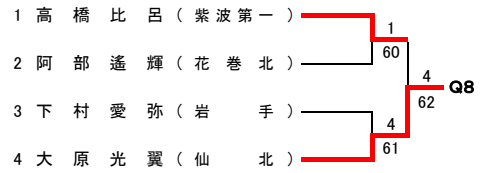

【予選トーナメント】

令和元年度 第21回岩手県中学生新人テニス大会 女子シングルス

- 1位 成谷 優芽
- 2位 八重樫 瑠子
- 3位 本間 遥
- 4位 平沼 実歩
- 5位 藤澤 胡々菜
- 6位 齋藤 愛華
- 7位 京野 ほの花
- 8位 小野寺 花愛

【予選トーナメント】

令和元年度 第21回岩手県中学生新人テニス大会 男子ダブルス

メインドロー

推薦順位決定戦 (2・3・4位)

令和元年度 第21回岩手県中学生新人テニス大会 女子ダブルス