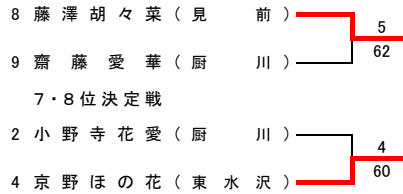

第21回岩手県中学生新人テニス大会 団体戦結果

男子団体の部

1	岩手	
2	滝沢第二	

1. 岩手中学校	3-0	2. 滝沢第二中学校
D 2 (金 桜 汰) (関 雄 仁)	6-0	(上川原 悠翔) (松 村 響)
S (小 原 凜 太 朗)	6-1	(田 村 和 也)
D 1 (大 山 彰 仁) (柴 田 隼 佑)	6-2	(滝 本 詢) (蒔 苗 嵩 大)

女子団体の部

1	※実施せず	
2		

1	—
D 2 () ()	— () ()
S ()	— ()
D 1 () ()	— () ()

令和元年度 第21回岩手県中学生新人テニス大会 男子シングルス

フィードインコンソレーション

【本戦トーナメント】

メインドロー

- 1位 森岩 新
- 2位 金 桜汰
- 3位 小原 凛太郎
- 4位 長谷川 司
- 5位 渡辺 瑛大
- 6位 柴田 隼佑
- 7位 関 雄仁
- 8位 田村 春樹

- 5・6位 決定戦
- 4 (渡辺 瑛大) vs 13 (柴田 隼佑) → 63
- 7・8位 決定戦
- 7 (田村 春樹) vs 9 (関 雄仁) → 60

【予選トーナメント】

令和元年度 第21回岩手県中学生新人テニス大会 女子シングルス

- 1位 成谷 優芽
- 2位 八重樫 瑠子
- 3位 本間 遥
- 4位 平沼 実歩
- 5位 藤澤 胡々菜
- 6位 齋藤 愛華
- 7位 京野 ほの花
- 8位 小野寺 花愛

【予選トーナメント】

令和元年度 第21回岩手県中学生新人テニス大会 男子ダブルス

メインドロー

推薦順位決定戦 (2・3・4位)

令和元年度 第21回岩手県中学生新人テニス大会 女子ダブルス