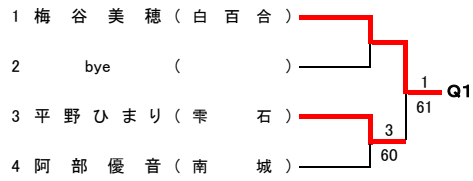

【予選トーナメント】

令和元年度 第21回岩手県中学生新人テニス大会 女子シングルス

- 1位 成谷 優芽
- 2位 八重樫 瑠子
- 3位 本間 遥
- 4位 平沼 実歩
- 5位 藤澤 胡々菜
- 6位 齋藤 愛華
- 7位 京野 ほの花
- 8位 小野寺 花愛

【予選トーナメント】

令和元年度 第21回岩手県中学生新人テニス大会 男子ダブルス

メインドロー

推薦順位決定戦 (2・3・4位)

令和元年度 第21回岩手県中学生新人テニス大会 女子ダブルス

メインドロー

推薦順位決定戦 (2・3・4位)