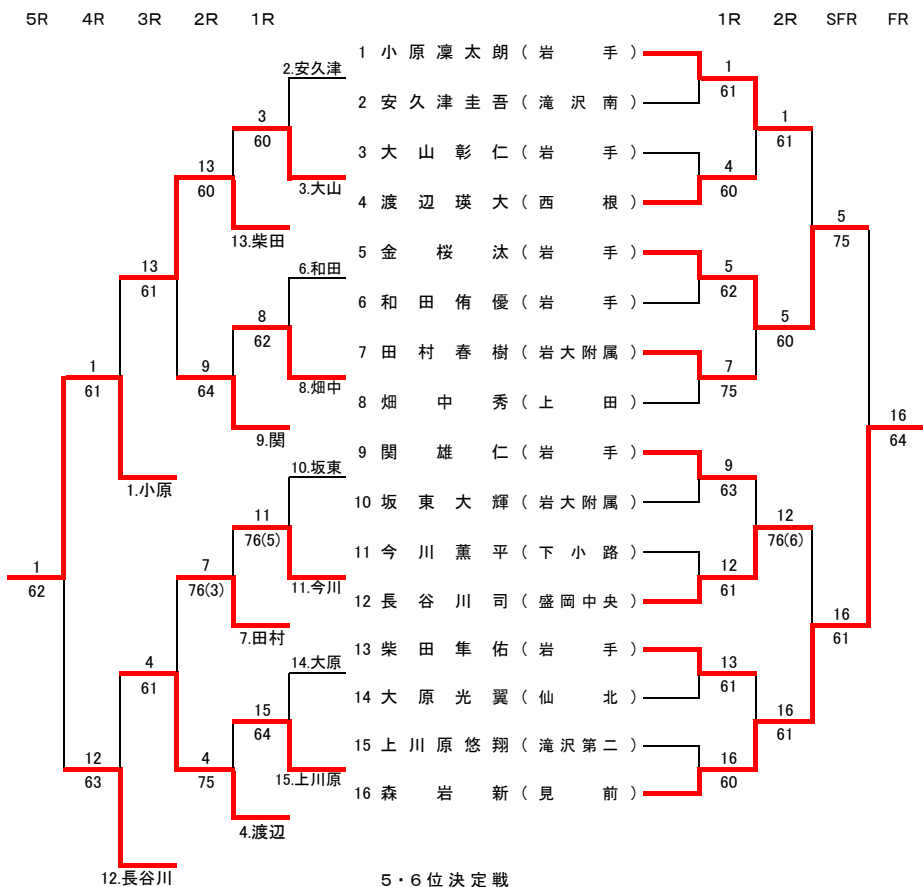

第21回岩手県中学生新人テニス大会 団体戦結果

男子団体の部

1	岩手	
2	滝沢第二	

1. 岩手中学校	3-0	2. 滝沢第二中学校
D 2 (金 桜 汰) (関 雄 仁)	6-0	(上川原 悠翔) (松 村 響)
S (小 原 凜 太 朗)	6-1	(田 村 和 也)
D 1 (大 山 彰 仁) (柴 田 隼 佑)	6-2	(滝 本 詢) (蒔 苗 嵩 大)

女子団体の部

1	※実施せず	
2		

1	—
D 2 () ()	— () ()
S ()	— ()
D 1 () ()	— () ()

令和元年度 第21回岩手県中学生新人テニス大会 男子シングルス

フィードインコンソレーション

【本戦トーナメント】

メインドロー

- 1位 森岩 新
- 2位 金 桜汰
- 3位 小原 凛太郎
- 4位 長谷川 司
- 5位 渡辺 瑛大
- 6位 柴田 隼佑
- 7位 関 雄仁
- 8位 田村 春樹

- 5・6位 決定戦
- 4 (渡辺 瑛大) vs 13 (柴田 隼佑) → 63
- 7・8位 決定戦
- 7 (田村 春樹) vs 9 (関 雄仁) → 60

【予選トーナメント】

令和元年度 第21回岩手県中学生新人テニス大会 女子シングルス

- 1位 成谷 優芽
- 2位 八重樫 瑠子
- 3位 本間 遥
- 4位 平沼 実歩
- 5位 藤澤 胡々菜
- 6位 齋藤 愛華
- 7位 京野 ほの花
- 8位 小野寺 花愛

【予選トーナメント】

令和元年度 第21回岩手県中学生新人テニス大会 男子ダブルス

メインドロー

推薦順位決定戦 (2・3・4位)

令和元年度 第21回岩手県中学生新人テニス大会 女子ダブルス

メインドロー

推薦順位決定戦 (2・3・4位)