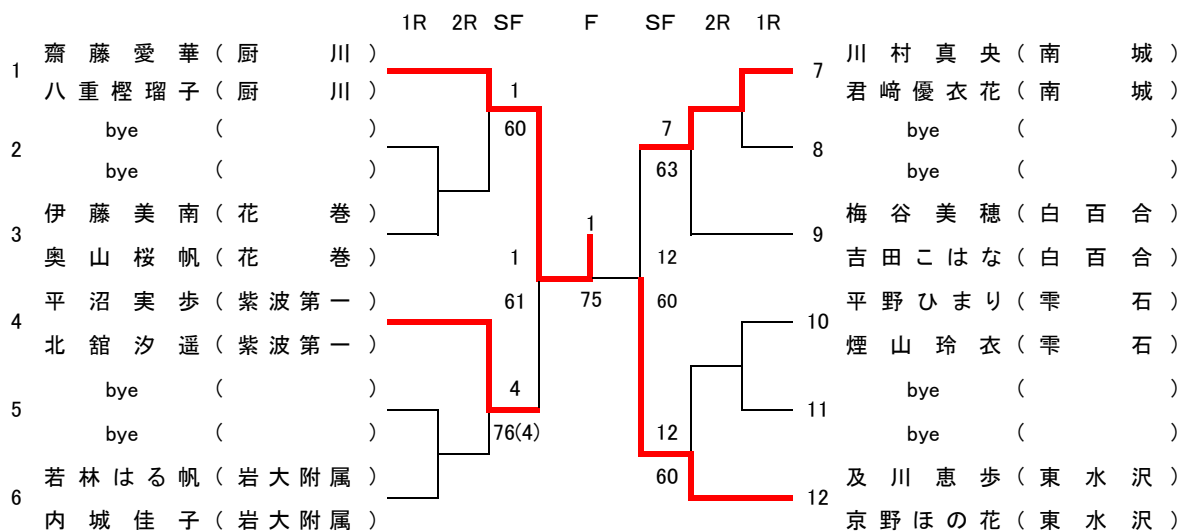

第21回岩手県中学生新人テニス大会 団体戦結果

男子団体の部

1	岩手	
2	滝沢第二	

1. 岩手中学校	3-0	2. 滝沢第二中学校
D 2 (金 桜 汰) (関 雄 仁)	6-0	(上川原 悠翔) (松 村 響)
S (小 原 凜 太 朗)	6-1	(田 村 和 也)
D 1 (大 山 彰 仁) (柴 田 隼 佑)	6-2	(滝 本 詢) (蒔 苗 嵩 大)

女子団体の部

1	※実施せず	
2		

1	—
D 2 () ()	— () ()
S ()	— ()
D 1 () ()	— () ()

【予選トーナメント】

令和元年度 第21回岩手県中学生新人テニス大会 女子シングルス

- 1位 成谷 優芽
- 2位 八重樫 瑠子
- 3位 本間 遥
- 4位 平沼 実歩
- 5位 藤澤 胡々菜
- 6位 齋藤 愛華
- 7位 京野 ほの花
- 8位 小野寺 花愛

【予選トーナメント】

令和元年度 第21回岩手県中学生新人テニス大会 男子ダブルス

メインドロー

推薦順位決定戦 (2・3・4位)

令和元年度 第21回岩手県中学生新人テニス大会 女子ダブルス

メインドロー

推薦順位決定戦 (2・3・4位)