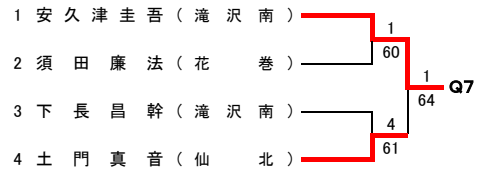

【予選トーナメント】

令和元年度 第21回岩手県中学生新人テニス大会 女子シングルス

- 1位 成谷 優芽
- 2位 八重樫 瑠子
- 3位 本間 遥
- 4位 平沼 実歩
- 5位 藤澤 胡々菜
- 6位 齋藤 愛華
- 7位 京野 ほの花
- 8位 小野寺 花愛

【予選トーナメント】

令和元年度 第21回岩手県中学生新人テニス大会 男子ダブルス

メインドロー

推薦順位決定戦 (2・3・4位)

令和元年度 第21回岩手県中学生新人テニス大会 女子ダブルス