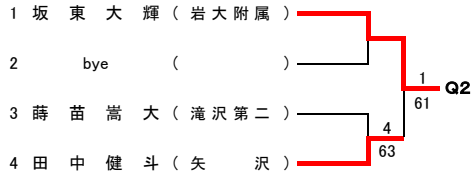

【予選トーナメント】

令和元年度 第21回岩手県中学生新人テニス大会 女子シングルス

- 1位 成谷 優芽
- 2位 八重樫 瑠子
- 3位 本間 遥
- 4位 平沼 実歩
- 5位 藤澤 胡々菜
- 6位 齋藤 愛華
- 7位 京野 ほの花
- 8位 小野寺 花愛

【予選トーナメント】

令和元年度 第21回岩手県中学生新人テニス大会 男子ダブルス

メインドロー

推薦順位決定戦 (2・3・4位)

令和元年度 第21回岩手県中学生新人テニス大会 女子ダブルス