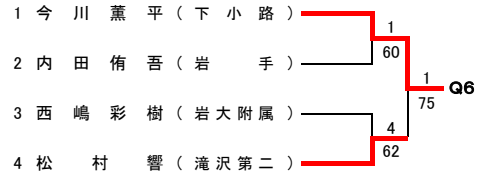

【予選トーナメント】

令和元年度 第21回岩手県中学生新人テニス大会 女子シングルス

- 1位 成谷 優芽
- 2位 八重樫 瑠子
- 3位 本間 遥
- 4位 平沼 実歩
- 5位 藤澤 胡々菜
- 6位 齋藤 愛華
- 7位 京野 ほの花
- 8位 小野寺 花愛

【予選トーナメント】

令和元年度 第21回岩手県中学生新人テニス大会 男子ダブルス

メインドロー

推薦順位決定戦 (2・3・4位)

令和元年度 第21回岩手県中学生新人テニス大会 女子ダブルス