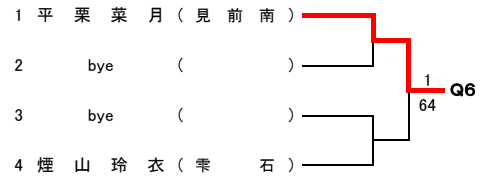

【予選トーナメント】

令和元年度 第21回岩手県中学生新人テニス大会 女子シングルス

- 1位 成谷 優芽
- 2位 八重樫 瑠子
- 3位 本間 遥
- 4位 平沼 実歩
- 5位 藤澤 胡々菜
- 6位 齋藤 愛華
- 7位 京野 ほの花
- 8位 小野寺 花愛

【予選トーナメント】

令和元年度 第21回岩手県中学生新人テニス大会 男子ダブルス

メインドロー

推薦順位決定戦 (2・3・4位)

令和元年度 第21回岩手県中学生新人テニス大会 女子ダブルス

メインドロー

推薦順位決定戦 (2・3・4位)