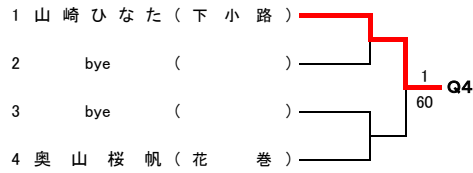

【予選トーナメント】

令和元年度 第21回岩手県中学生新人テニス大会 女子シングルス

- 1位 成谷 優芽
- 2位 八重樫 瑠子
- 3位 本間 遥
- 4位 平沼 実歩
- 5位 藤澤 胡々菜
- 6位 齋藤 愛華
- 7位 京野 ほの花
- 8位 小野寺 花愛

【予選トーナメント】

令和元年度 第21回岩手県中学生新人テニス大会 男子ダブルス

メインドロー

推薦順位決定戦 (2・3・4位)

令和元年度 第21回岩手県中学生新人テニス大会 女子ダブルス

メインドロー

推薦順位決定戦 (2・3・4位)