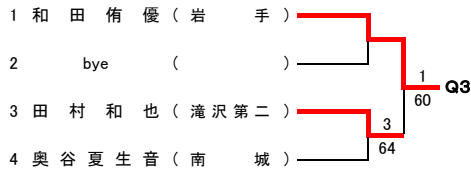

【予選トーナメント】