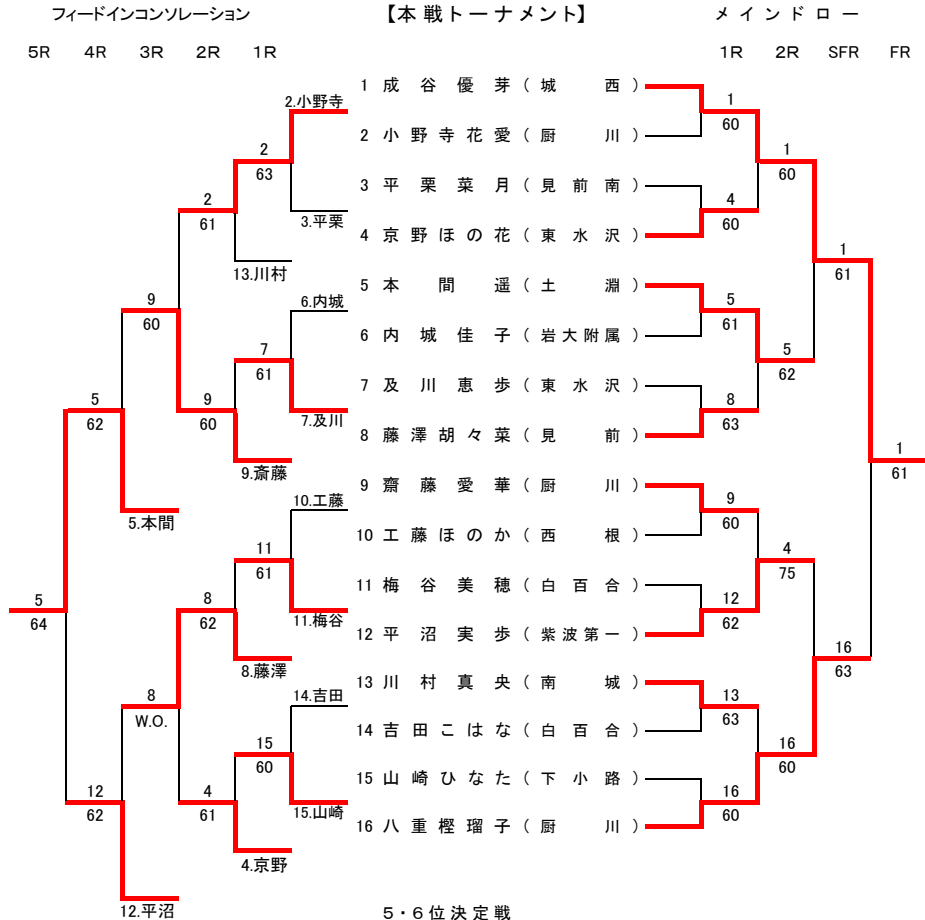

第21回岩手県中学生新人テニス大会 団体戦結果

男子団体の部

1	岩手	
2	滝沢第二	

1. 岩手中学校	3-0	2. 滝沢第二中学校
D 2 (金 桜 汰) (関 雄 仁)	6-0	(上川原 悠翔) (松 村 響)
S (小 原 凜 太 朗)	6-1	(田 村 和 也)
D 1 (大 山 彰 仁) (柴 田 隼 佑)	6-2	(滝 本 詢) (蒔 苗 嵩 大)

女子団体の部

1	※実施せず	
2		

1	—
D 2 () ()	— () ()
S ()	— ()
D 1 () ()	— () ()

令和元年度 第21回岩手県中学生新人テニス大会 男子シングルス

フィードインコンソレーション

【本戦トーナメント】

メインドロー

- 1位 森岩 新
- 2位 金 桜汰
- 3位 小原 凛太郎
- 4位 長谷川 司
- 5位 渡辺 瑛大
- 6位 柴田 隼佑
- 7位 関 雄仁
- 8位 田村 春樹

- 5・6位 決定戦
- 4 (渡辺 瑛大) vs 13 (柴田 隼佑) → 63
- 7・8位 決定戦
- 7 (田村 春樹) vs 9 (関 雄仁) → 60

【予選トーナメント】

令和元年度 第21回岩手県中学生新人テニス大会 女子シングルス

- 1位 成谷 優芽
- 2位 八重樫 瑠子
- 3位 本間 遥
- 4位 平沼 実歩
- 5位 藤澤 胡々菜
- 6位 齋藤 愛華
- 7位 京野 ほの花
- 8位 小野寺 花愛

【予選トーナメント】

令和元年度 第21回岩手県中学生新人テニス大会 男子ダブルス

メインドロー

推薦順位決定戦 (2・3・4位)

令和元年度 第21回岩手県中学生新人テニス大会 女子ダブルス

メインドロー

推薦順位決定戦 (2・3・4位)