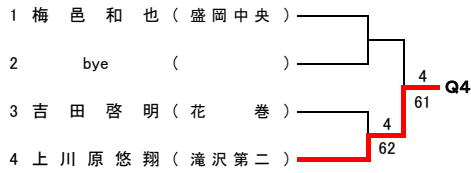

【予選トーナメント】

令和元年度 第21回岩手県中学生新人テニス大会 女子シングルス

- 1位 成谷 優芽
- 2位 八重樫 瑠子
- 3位 本間 遥
- 4位 平沼 実歩
- 5位 藤澤 胡々菜
- 6位 齋藤 愛華
- 7位 京野 ほの花
- 8位 小野寺 花愛

【予選トーナメント】

令和元年度 第21回岩手県中学生新人テニス大会 男子ダブルス

メインドロー

推薦順位決定戦 (2・3・4位)

令和元年度 第21回岩手県中学生新人テニス大会 女子ダブルス