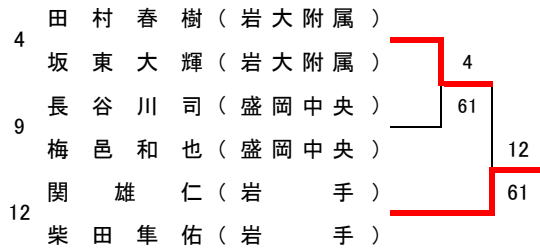

【予選トーナメント】

令和元年度 第21回岩手県中学生新人テニス大会 女子シングルス

- 1位 成谷 優芽
- 2位 八重樫 瑠子
- 3位 本間 遥
- 4位 平沼 実歩
- 5位 藤澤 胡々菜
- 6位 齋藤 愛華
- 7位 京野 ほの花
- 8位 小野寺 花愛

【予選トーナメント】

令和元年度 第21回岩手県中学生新人テニス大会 男子ダブルス

メインドロー

推薦順位決定戦 (2・3・4位)

令和元年度 第21回岩手県中学生新人テニス大会 女子ダブルス

メインドロー

推薦順位決定戦 (2・3・4位)