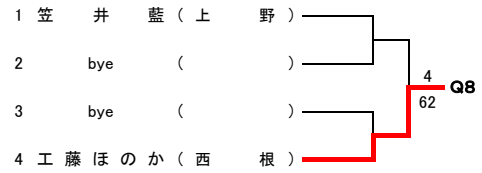

【予選トーナメント】

令和元年度 第21回岩手県中学生新人テニス大会 女子シングルス

- 1位 成谷 優芽
- 2位 八重樫 瑠子
- 3位 本間 遥
- 4位 平沼 実歩
- 5位 藤澤 胡々菜
- 6位 齋藤 愛華
- 7位 京野 ほの花
- 8位 小野寺 花愛

【予選トーナメント】

令和元年度 第21回岩手県中学生新人テニス大会 男子ダブルス

メインドロー

推薦順位決定戦 (2・3・4位)

令和元年度 第21回岩手県中学生新人テニス大会 女子ダブルス

メインドロー

推薦順位決定戦 (2・3・4位)