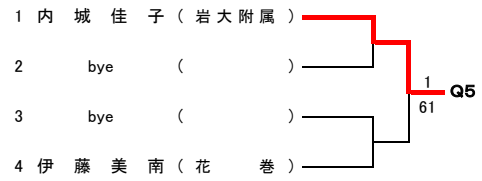

【予選トーナメント】

令和元年度 第21回岩手県中学生新人テニス大会 女子シングルス

- 1位 成谷 優芽
- 2位 八重樫 瑠子
- 3位 本間 遥
- 4位 平沼 実歩
- 5位 藤澤 胡々菜
- 6位 齋藤 愛華
- 7位 京野 ほの花
- 8位 小野寺 花愛

【予選トーナメント】

令和元年度 第21回岩手県中学生新人テニス大会 男子ダブルス

メインドロー

推薦順位決定戦 (2・3・4位)

令和元年度 第21回岩手県中学生新人テニス大会 女子ダブルス

メインドロー

推薦順位決定戦 (2・3・4位)