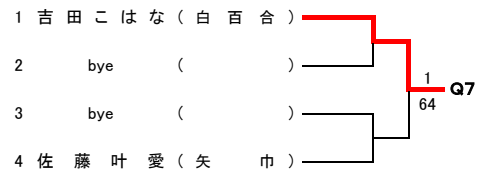

【予選トーナメント】

令和元年度 第21回岩手県中学生新人テニス大会 女子シングルス

- 1位 成谷 優芽
- 2位 八重樫 瑠子
- 3位 本間 遥
- 4位 平沼 実歩
- 5位 藤澤 胡々菜
- 6位 齋藤 愛華
- 7位 京野 ほの花
- 8位 小野寺 花愛

【予選トーナメント】

令和元年度 第21回岩手県中学生新人テニス大会 男子ダブルス

メインドロー

推薦順位決定戦 (2・3・4位)

令和元年度 第21回岩手県中学生新人テニス大会 女子ダブルス

メインドロー

推薦順位決定戦 (2・3・4位)