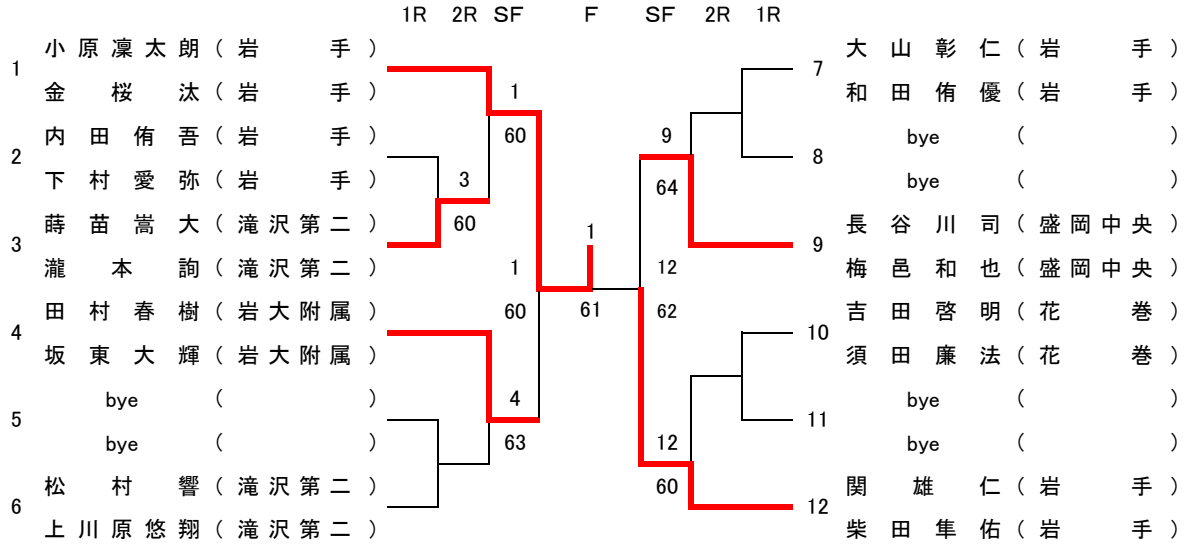

第21回岩手県中学生新人テニス大会 団体戦結果

男子団体の部

1	岩手	
2	滝沢第二	

1. 岩手中学校	3-0	2. 滝沢第二中学校
D 2 (金 桜 汰) (関 雄 仁)	6-0	(上川原 悠翔) (松 村 響)
S (小 原 凜 太 朗)	6-1	(田 村 和 也)
D 1 (大 山 彰 仁) (柴 田 隼 佑)	6-2	(滝 本 詢) (蒔 苗 嵩 大)

女子団体の部

1	※実施せず	
2		

1	—
D 2 () ()	— () ()
S ()	— ()
D 1 () ()	— () ()

【予選トーナメント】

令和元年度 第21回岩手県中学生新人テニス大会 女子シングルス

- 1位 成谷 優芽
- 2位 八重樫 瑠子
- 3位 本間 遥
- 4位 平沼 実歩
- 5位 藤澤 胡々菜
- 6位 齋藤 愛華
- 7位 京野 ほの花
- 8位 小野寺 花愛

【予選トーナメント】

令和元年度 第21回岩手県中学生新人テニス大会 男子ダブルス

メインドロー

推薦順位決定戦 (2・3・4位)

令和元年度 第21回岩手県中学生新人テニス大会 女子ダブルス

メインドロー

推薦順位決定戦 (2・3・4位)